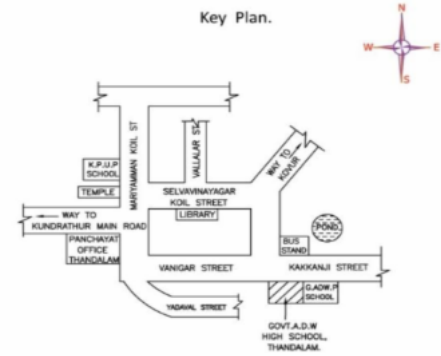

Key MAP View