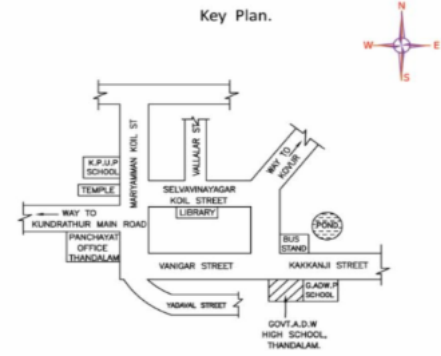

Cad View

Key MAP View