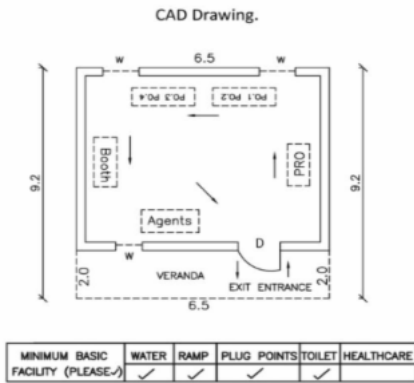

Cad View

Key MAP View