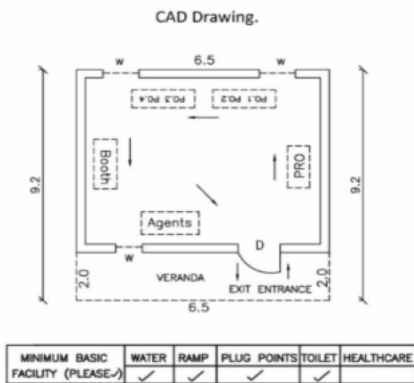

Cad View

Key MAP View