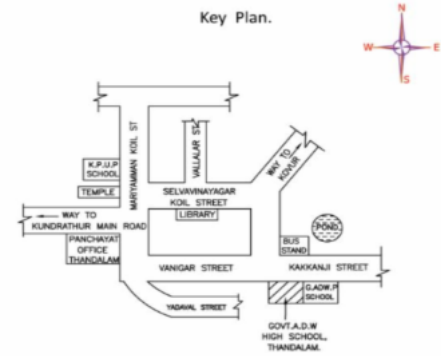

Cad View

Key MAP View