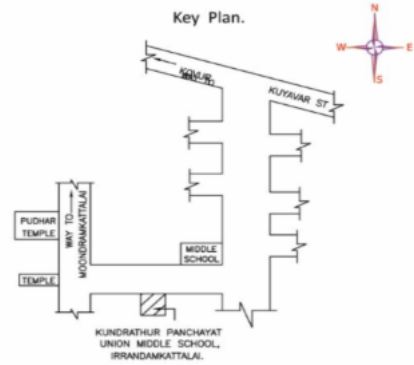

Cad View

Key MAP View