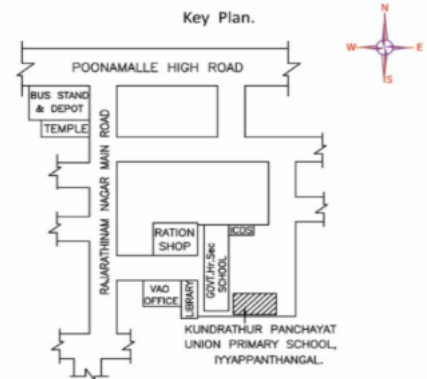

Key MAP View