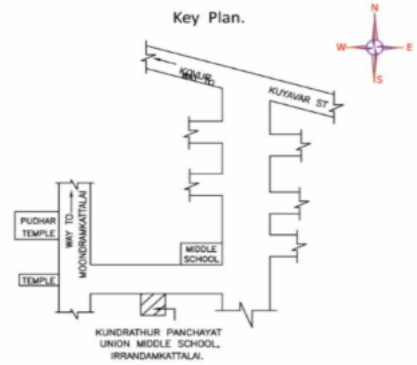

Cad View

Key MAP View