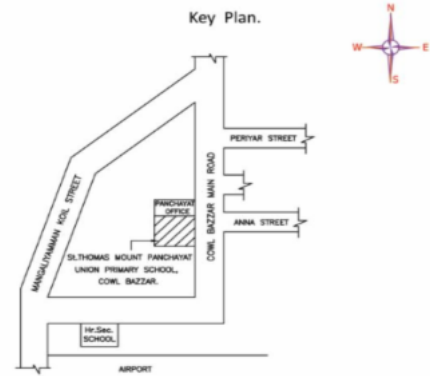

Google Map View

Polling Station Building Front View

Polling Station Front View

Cad View

Key MAP View

CAD Drawing.

Key Plan.

1 பெயர் : வினாயகமூர்த்தி தந்தை பெயர் : செல்வராஜ் வீட்டு எண் : 1 வயது : 64 பாலினம் : ஆண்	IJB1559442 Photo is available	2 பெயர் : விமல்ராஜ் தந்தை பெயர் : மண்ணப்பன் வீட்டு எண் : 1-14 வயது : 34 பாலினம் : ஆண்	IJB1025030 Photo is available	3 பெயர் : துளசி மணி தந்தை பெயர் : முத்து வீட்டு எண் : 1/26 வயது : 26 பாலினம் : ஆண்	IJB2767713 Photo is available
4 பெயர் : ஆம்பிகா கணவர் பெயர் : ரவிசங்கர் வீட்டு எண் : 1-90 வயது : 32 பாலினம் : பெண்	IJB2386563 Photo is available	5 பெயர் : கிருஷ்ணமூர்த்தி தந்தை பெயர் : லட்சுமண ராவ் வீட்டு எண் : 1/91 வயது : 43 பாலினம் : ஆண்	IJB3591922 Photo is available	6 பெயர் : பிரசாந்த் தந்தை பெயர் : மோகன் வீட்டு எண் : 1/122 வயது : 25 பாலினம் : ஆண்	IJB2762367 Photo is available
7 பெயர் : லோகநாதன் தந்தை பெயர் : பாலு வீட்டு எண் : 1-160 வயது : 35 பாலினம் : ஆண்	IJB0283572 Photo is available	8 பெயர் : மஞ்சளா கணவர் பெயர் : குமரவேல் வீட்டு எண் : 1-165 வயது : 39 பாலினம் : பெண்	IJB1174432 Photo is available	9 பெயர் : ம.திவ்யா தந்தை பெயர் : மணி வீட்டு எண் : 1/166 வயது : 21 பாலினம் : பெண்	IJB3780749 Photo is available
10 பெயர் : முத்துலட்சுமி கணவர் பெயர் : முருகவேல் வீட்டு எண் : 1-171 வயது : 38 பாலினம் : பெண்	EZZ5011366 Photo is available	11 பெயர் : சரவணன் தந்தை பெயர் : சிவா வீட்டு எண் : 2/13 வயது : 28 பாலினம் : ஆண்	IJB2762896 Photo is available	12 பெயர் : பிரேமா கணவர் பெயர் : பழனி வீட்டு எண் : 2-21 வயது : 55 பாலினம் : பெண்	IJB1071075 Photo is available
13 பெயர் : சுந்தரமூர்த்தி தந்தை பெயர் : ஜயாவு வீட்டு எண் : 2-74 வயது : 67 பாலினம் : ஆண்	IJB3042876 Photo is available	14 பெயர் : புவனேஸ்வரி கணவர் பெயர் : சுந்தரமூர்த்தி வீட்டு எண் : 2-74 வயது : 57 பாலினம் : பெண்	IJB2858413 Photo is available	15 பெயர் : நீதிமன்னன் தந்தை பெயர் : சுந்தரமூர்த்தி வீட்டு எண் : 2-74 வயது : 42 பாலினம் : ஆண்	EZZ3972486 Photo is available
16 பெயர் : திருஞானம் தந்தை பெயர் : சுந்தரமூர்த்தி வீட்டு எண் : 2-74 வயது : 40 பாலினம் : ஆண்	EZZ3963378 Photo is available	17 பெயர் : விஜயலக்ஷ்மி திருஞானம் கணவர் பெயர் : திருஞானம் வீட்டு எண் : 2/74 வயது : 34 பாலினம் : பெண்	IJB3749462 Photo is available	18 பெயர் : தனலட்சுமி கணவர் பெயர் : ராகவன் வீட்டு எண் : 2-75 வயது : 49 பாலினம் : பெண்	IJB3042884 Photo is available
19 பெயர் : நீலாவதி கணவர் பெயர் : தங்கவேல் வீட்டு எண் : 2-75A வயது : 54 பாலினம் : பெண்	IJB2841179 Photo is available	20 பெயர் : ராஜேந்திரன் தந்தை பெயர் : ஜயாவு வீட்டு எண் : 2-76 வயது : 58 பாலினம் : ஆண்	IJB3042892 Photo is available	21 பெயர் : எல்லம்மா கணவர் பெயர் : காந்தி வீட்டு எண் : 2-76 வயது : 50 பாலினம் : பெண்	IJB3042900 Photo is available
22 பெயர் : நவமணி கணவர் பெயர் : ராஜேந்திரன் வீட்டு எண் : 2-76 வயது : 48 பாலினம் : பெண்	FYL9857533 Photo is available	23 பெயர் : அலமேலு கணவர் பெயர் : மூர்த்தி வீட்டு எண் : 2-77 வயது : 51 பாலினம் : பெண்	IJB3042934 Photo is available	24 பெயர் : தனலட்சுமி கணவர் பெயர் : மாரிமுத்து வீட்டு எண் : 2-78 வயது : 76 பாலினம் : பெண்	IJB3042942 Photo is available
25 பெயர் : எல்லம்மாள் தந்தை பெயர் : வாலியப்பன் வீட்டு எண் : 2-78 வயது : 56 பாலினம் : பெண்	EZZ3976974 Photo is available	26 பெயர் : தவமணி கணவர் பெயர் : ராஜேந்திரன் வீட்டு எண் : 2-78 வயது : 56 பாலினம் : பெண்	IJB3042975 Photo is available	27 பெயர் : நீலாவதி தந்தை பெயர் : வாலியப்பன் வீட்டு எண் : 2-78 வயது : 54 பாலினம் : பெண்	EZZ3977022 Photo is available
28 பெயர் : முருகன் தந்தை பெயர் : ராஜீ வீட்டு எண் : 2-79 வயது : 67 பாலினம் : ஆண்	IJB3042983 Photo is available	29 பெயர் : சந்திரா கணவர் பெயர் : முருகன் வீட்டு எண் : 2-79 வயது : 63 பாலினம் : பெண்	IJB3042991 Photo is available	30 பெயர் : வேதகிரி தந்தை பெயர் : சுந்தரராஜி வீட்டு எண் : 2-79 வயது : 62 பாலினம் : ஆண்	EZZ5011374 Photo is available