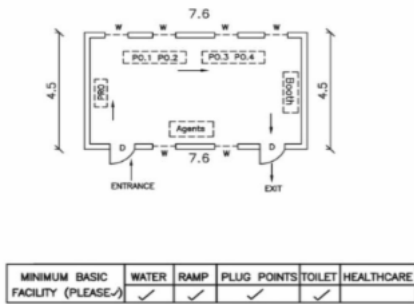

Google Map View

Polling Station Building Front View

Polling Station Front View

Cad View

Key MAP View

CAD Drawing.

Key Plan.

1 பெயர் : வினாயகமூர்த்தி தந்தை பெயர் : செல்வராஜ் வீட்டு எண் : 1 வயது : 64 பாலினம் : ஆண்	IJB1559442 Photo is available	2 பெயர் : விமல்ராஜ் தந்தை பெயர் : மண்ணப்பன் வீட்டு எண் : 1-14 வயது : 34 பாலினம் : ஆண்	IJB1025030 Photo is available	3 பெயர் : துளசி மணி தந்தை பெயர் : முத்து வீட்டு எண் : 1/26 வயது : 26 பாலினம் : ஆண்	IJB2767713 Photo is available
4 பெயர் : ஆம்பிகா கணவர் பெயர் : ரவிசங்கர் வீட்டு எண் : 1-90 வயது : 32 பாலினம் : பெண்	IJB2386563 Photo is available	5 பெயர் : கிருஷ்ணமூர்த்தி தந்தை பெயர் : லட்சுமண ராவ் வீட்டு எண் : 1/91 வயது : 43 பாலினம் : ஆண்	IJB3591922 Photo is available	6 பெயர் : பிரசாந்த் தந்தை பெயர் : மோகன் வீட்டு எண் : 1/122 வயது : 25 பாலினம் : ஆண்	IJB2762367 Photo is available
7 பெயர் : லோகநாதன் தந்தை பெயர் : பாலு வீட்டு எண் : 1-160 வயது : 35 பாலினம் : ஆண்	IJB0283572 Photo is available	8 பெயர் : மஞ்சளா கணவர் பெயர் : குமரவேல் வீட்டு எண் : 1-165 வயது : 39 பாலினம் : பெண்	IJB1174432 Photo is available	9 பெயர் : ம.திவ்யா தந்தை பெயர் : மணி வீட்டு எண் : 1/166 வயது : 21 பாலினம் : பெண்	IJB3780749 Photo is available
10 பெயர் : முத்துலட்சுமி கணவர் பெயர் : முருகவேல் வீட்டு எண் : 1-171 வயது : 38 பாலினம் : பெண்	EZZ5011366 Photo is available	11 பெயர் : சரவணன் தந்தை பெயர் : சிவா வீட்டு எண் : 2/13 வயது : 28 பாலினம் : ஆண்	IJB2762896 Photo is available	12 பெயர் : பிரேமா கணவர் பெயர் : பழனி வீட்டு எண் : 2-21 வயது : 55 பாலினம் : பெண்	IJB1071075 Photo is available
13 பெயர் : சுந்தரமூர்த்தி தந்தை பெயர் : ஜயாவு வீட்டு எண் : 2-74 வயது : 67 பாலினம் : ஆண்	IJB3042876 Photo is available	14 பெயர் : புவனேஸ்வரி கணவர் பெயர் : சுந்தரமூர்த்தி வீட்டு எண் : 2-74 வயது : 57 பாலினம் : பெண்	IJB2858413 Photo is available	15 பெயர் : நீதிமன்னன் தந்தை பெயர் : சுந்தரமூர்த்தி வீட்டு எண் : 2-74 வயது : 42 பாலினம் : ஆண்	EZZ3972486 Photo is available
16 பெயர் : திருஞானம் தந்தை பெயர் : சுந்தரமூர்த்தி வீட்டு எண் : 2-74 வயது : 40 பாலினம் : ஆண்	EZZ3963378 Photo is available	17 பெயர் : விஜயலக்ஷ்மி திருஞானம் கணவர் பெயர் : திருஞானம் வீட்டு எண் : 2/74 வயது : 34 பாலினம் : பெண்	IJB3749462 Photo is available	18 பெயர் : தனலட்சுமி கணவர் பெயர் : ராகவன் வீட்டு எண் : 2-75 வயது : 49 பாலினம் : பெண்	IJB3042884 Photo is available
19 பெயர் : நீலாவதி கணவர் பெயர் : தங்கவேல் வீட்டு எண் : 2-75A வயது : 54 பாலினம் : பெண்	IJB2841179 Photo is available	20 பெயர் : ராஜேந்திரன் தந்தை பெயர் : ஜயாவு வீட்டு எண் : 2-76 வயது : 58 பாலினம் : ஆண்	IJB3042892 Photo is available	21 பெயர் : எல்லம்மா கணவர் பெயர் : காந்தி வீட்டு எண் : 2-76 வயது : 50 பாலினம் : பெண்	IJB3042900 Photo is available
22 பெயர் : நவமணி கணவர் பெயர் : ராஜேந்திரன் வீட்டு எண் : 2-76 வயது : 48 பாலினம் : பெண்	FYL9857533 Photo is available	23 பெயர் : அலமேலு கணவர் பெயர் : மூர்த்தி வீட்டு எண் : 2-77 வயது : 51 பாலினம் : பெண்	IJB3042934 Photo is available	24 பெயர் : தனலட்சுமி கணவர் பெயர் : மாரிமுத்து வீட்டு எண் : 2-78 வயது : 76 பாலினம் : பெண்	IJB3042942 Photo is available
25 பெயர் : எல்லம்மாள் தந்தை பெயர் : வாலியப்பன் வீட்டு எண் : 2-78 வயது : 56 பாலினம் : பெண்	EZZ3976974 Photo is available	26 பெயர் : தவமணி கணவர் பெயர் : ராஜேந்திரன் வீட்டு எண் : 2-78 வயது : 56 பாலினம் : பெண்	IJB3042975 Photo is available	27 பெயர் : நீலாவதி தந்தை பெயர் : வாலியப்பன் வீட்டு எண் : 2-78 வயது : 54 பாலினம் : பெண்	EZZ3977022 Photo is available
28 பெயர் : முருகன் தந்தை பெயர் : ராஜீ வீட்டு எண் : 2-79 வயது : 67 பாலினம் : ஆண்	IJB3042983 Photo is available	29 பெயர் : சந்திரா கணவர் பெயர் : முருகன் வீட்டு எண் : 2-79 வயது : 63 பாலினம் : பெண்	IJB3042991 Photo is available	30 பெயர் : வேதகிரி தந்தை பெயர் : சுந்தரராஜி வீட்டு எண் : 2-79 வயது : 62 பாலினம் : ஆண்	EZZ5011374 Photo is available