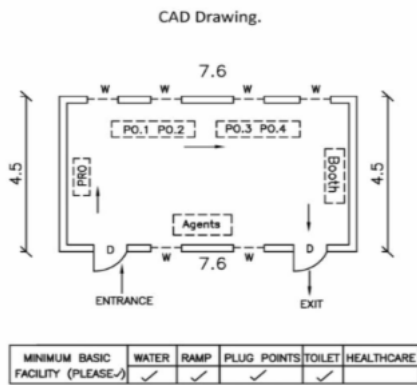

Google Map View

Polling Station Building Front View

Polling Station Front View

Cad View

Key MAP View

1 பெயர் : வினாயகம் தந்தை பெயர் : சொக்கலிங்கம் வீட்டு எண் : 1 வயது : 47 பாலினம் : ஆண் Photo is available	IJB0283697	2 பெயர் : கிருஷ்ணன் தாயின் பெயர் : ஏழுமலை வீட்டு எண் : 1 வயது : 46 பாலினம் : ஆண் Photo is available	IJB3047230	3 பெயர் : சமதி கணவர் பெயர் : குமார் வீட்டு எண் : 1 வயது : 45 பாலினம் : பெண் Photo is available	EZZ7930571
4 பெயர் : விஜயலட்சுமி கணவர் பெயர் : பாளையம் வீட்டு எண் : 1 வயது : 44 பாலினம் : பெண் Photo is available	IJB1098102	5 பெயர் : கல்பனா கணவர் பெயர் : அரிபாஸ்கர் வீட்டு எண் : 1 வயது : 43 பாலினம் : பெண் Photo is available	IJB0764852	6 பெயர் : பாரத் தந்தை பெயர் : அன்பழகன் வீட்டு எண் : 1 வயது : 43 பாலினம் : ஆண் Photo is available	IJB1296243
7 பெயர் : ஆனந்தி கணவர் பெயர் : வினாயகம் வீட்டு எண் : 1 வயது : 40 பாலினம் : பெண் Photo is available	IJB1296276	8 பெயர் : ஆனந்தி கணவர் பெயர் : பாரத் வீட்டு எண் : 1 வயது : 40 பாலினம் : பெண் Photo is available	IJB1296250	9 பெயர் : இந்திரா தந்தை பெயர் : வீராசாமி வீட்டு எண் : 1 வயது : 33 பாலினம் : பெண் Photo is available	IJB1098128
10 பெயர் : குமார் தந்தை பெயர் : குப்புசாமி வீட்டு எண் : 1-1 வயது : 54 பாலினம் : ஆண் Photo is available	IJB2873685	11 பெயர் : கேசவன் தந்தை பெயர் : சுந்தரம் வீட்டு எண் : 1-1-36 வயது : 71 பாலினம் : ஆண் Photo is available	IJB2870566	12 பெயர் : சரசு கணவர் பெயர் : பழனி வீட்டு எண் : 1-2 வயது : 61 பாலினம் : பெண் Photo is available	EZZ3973880
13 பெயர் : குட்டி தந்தை பெயர் : பழனி வீட்டு எண் : 1-2 வயது : 44 பாலினம் : ஆண் Photo is available	IJB0334243	14 பெயர் : தாட்சாயினி கணவர் பெயர் : இரமேஷ் வீட்டு எண் : 1-2 வயது : 41 பாலினம் : பெண் Photo is available	EZZ3976305	15 பெயர் : இராமலிங்கம் தந்தை பெயர் : முருகேசன் வீட்டு எண் : 1-4 வயது : 54 பாலினம் : ஆண் Photo is available	IJB2873123
16 பெயர் : கிருஷ்ணவேணி கணவர் பெயர் : வேலாயுதம் வீட்டு எண் : 1-4 வயது : 53 பாலினம் : பெண் Photo is available	IJB2875730	17 பெயர் : தேவி கணவர் பெயர் : இராமலிங்கம் வீட்டு எண் : 1-4 வயது : 40 பாலினம் : பெண் Photo is available	EZZ3971785	18 பெயர் : ஆதிலட்சுமி கணவர் பெயர் : நாகராஜ் வீட்டு எண் : 1-5 வயது : 37 பாலினம் : பெண் Photo is available	IJB1875731
19 பெயர் : அல்வி கணவர் பெயர் : ஆறுமுகம் வீட்டு எண் : 1-6 வயது : 65 பாலினம் : பெண் Photo is available	IJB2873834	20 பெயர் : சாந்தி கணவர் பெயர் : இரவி வீட்டு எண் : 1-8 வயது : 56 பாலினம் : பெண் Photo is available	IJB3047271	21 பெயர் : வேலு தந்தை பெயர் : தர்மலிங்கம் வீட்டு எண் : 1-9 வயது : 60 பாலினம் : ஆண் Photo is available	EZZ4014718
22 பெயர் : ஜெயந்தி கணவர் பெயர் : வேலு வீட்டு எண் : 1-9 வயது : 50 பாலினம் : பெண் Photo is available	IJB1296482	23 பெயர் : பத்மா மு கணவர் பெயர் : முருகன் வீட்டு எண் : 1-10 வயது : 44 பாலினம் : பெண் Photo is available	EZZ3973336	24 பெயர் : இராமு தந்தை பெயர் : பச்சைப்பிள்ளை வீட்டு எண் : 1-11 வயது : 61 பாலினம் : ஆண் Photo is available	IJB3047289
25 பெயர் : ராஜேந்திரன் தந்தை பெயர் : சொக்கலிங்கம் வீட்டு எண் : 1-12 வயது : 81 பாலினம் : ஆண் Photo is available	EZZ5011523	26 பெயர் : சாந்தி கணவர் பெயர் : ராஜேந்திரன் வீட்டு எண் : 1-12 வயது : 59 பாலினம் : பெண் Photo is available	IJB3047305	27 பெயர் : பத்மா கணவர் பெயர் : தங்கபாண்டியன் வீட்டு எண் : 1-13 வயது : 44 பாலினம் : பெண் Photo is available	IJB1296755
28 பெயர் : சீனுவாசன் தந்தை பெயர் : கண்ணப்பன் வீட்டு எண் : 1-14 வயது : 73 பாலினம் : ஆண் Photo is available	IJB3047321	29 பெயர் : மாலினி கணவர் பெயர் : சீனுவாசன் வீட்டு எண் : 1-14 வயது : 63 பாலினம் : பெண் Photo is available	EZZ3973567	30 பெயர் : ஜெகதீசன் தந்தை பெயர் : சீனுவாசன் வீட்டு எண் : 1-14 வயது : 45 பாலினம் : ஆண் Photo is available	FYL3228350