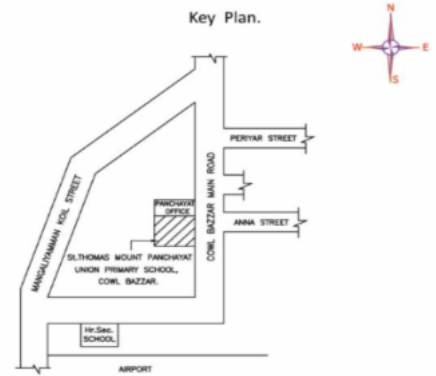

Google Map View

Polling Station Building Front View

Polling Station Front View

Cad View

Key MAP View

சட்டமன்றத் தொகுதியின் எண் மற்றும் பெயர் : 28-ஆலந்தூர் பிரிவு எண் மற்றும் பெயர் 1-கவுல் பஜார் (ஊ) மற்றும் (வ.கி), வார்டு 1 டில்லி பாபு தெரு