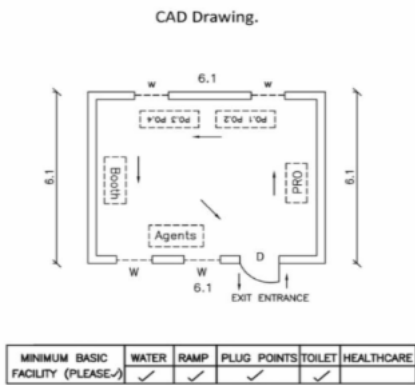

Google Map View

Polling Station Building Front View

Polling Station Front View

Cad View

Key MAP View

சட்டமன்றத் தொகுதியின் எண் மற்றும் பெயர் : 28-ஆலந்தூர் பிரிவு எண் மற்றும் பெயர் 1-கவுல் பஜார் (ஊ) மற்றும் (வ.கி), வார்டு 1 டில்லி பாபு தெரு