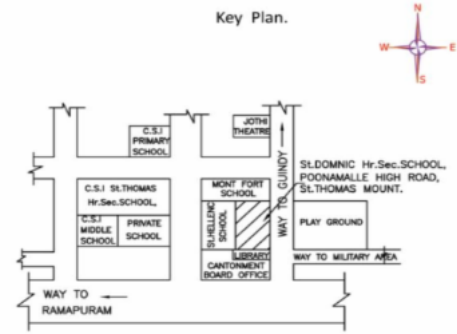

Google Map View

Polling Station Building Front View

Polling Station Front View

Cad View

Key MAP View

1 பெயர் : சேகராஜகோபால் தந்தை பெயர்: ராஜகோபால் வீட்டு எண் : 1 வயது : 51 பாலினம் : ஆண் Photo is available	IJB3479656	2 பெயர் : சீமா கணவர் பெயர்: பிஜாய் வீட்டு எண் : 2-17 வயது : 49 பாலினம் : பெண் Photo is available	IJB1694256	3 பெயர் : ஜோவின் ஜேக்கப் தந்தை பெயர்: ஜேம்ஸ் வீட்டு எண் : 2/17 ஏ வயது : 26 பாலினம் : ஆண் Photo is available	IJB2596385
4 பெயர் : சாமுவேல் சந்தர் சிங் தந்தை பெயர்: சாலமோன் சந்தர் சிங் வீட்டு எண் : 4-47 வயது : 33 பாலினம் : ஆண் Photo is available	IJB1694280	S 5 பெயர் : வினோகர் ஹை தந்தை பெயர்: ஹைக்கல் ராஜ் வீட்டு எண் : 4/92-42-1பி வயது : 26 பாலினம் : ஆண் Photo is available	IJB3986932	6 பெயர் : பவித்ரா தந்தை பெயர்: ஹரி கிருஷ்ணன் வீட்டு எண் : 41 வயது : 27 பாலினம் : பெண் Photo is available	IJB2786523
7 பெயர் : நேசமணி கணவர் பெயர்: சேகர் வீட்டு எண் : 117 வயது : 60 பாலினம் : பெண் Photo is available	IJB1693217	8 பெயர் : தினேஷ்குமார் தந்தை பெயர்: சேகர் வீட்டு எண் : 117 வயது : 39 பாலினம் : ஆண் Photo is available	IJB1693225	9 பெயர் : மோனேஷ்குமார் தந்தை பெயர்: சேகர் வீட்டு எண் : 117 வயது : 38 பாலினம் : ஆண் Photo is available	IJB1693233
10 பெயர் : ரூபினி கணவர் பெயர்: சரவணக்குமார் வீட்டு எண் : 117 வயது : 37 பாலினம் : பெண் Photo is available	IJB1472273	11 பெயர் : பிரவினா தந்தை பெயர்: விஷ்ணுராம் வீட்டு எண் : 117 வயது : 32 பாலினம் : பெண் Photo is available	IJB1472174	12 பெயர் : காயத்திரி ர தந்தை பெயர்: ரமேஷ் வீட்டு எண் : 98 வயது : 27 பாலினம் : பெண் Photo is available	IJB2772754
13 பெயர் : பரங்குஷன் தந்தை பெயர்: தனபால் வீட்டு எண் : எண் 13/2 வயது : 83 பாலினம் : ஆண் Photo is available	IJB3605557	14 பெயர் : சகுந்தலா பரன்குசன் கணவர் பெயர்: பரன்குசன் வீட்டு எண் : எண் 13/2 வயது : 77 பாலினம் : பெண் Photo is available	IJB3605516	15 பெயர் : புவனேஷ்வரன் ப தந்தை பெயர்: பரங்குஷன் வீட்டு எண் : எண் 117 வயது : 45 பாலினம் : ஆண் Photo is available	IJB3599420