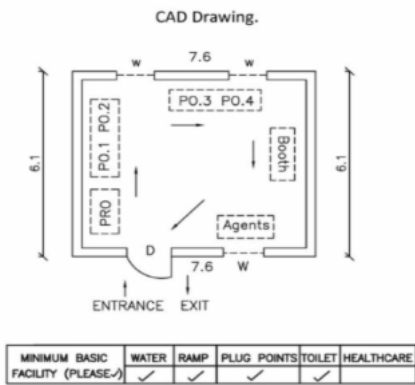

Google Map View

Polling Station Building Front View

Polling Station Front View

Cad View

Key MAP View

1 பெயர் : சேகராஜகோபால் தந்தை பெயர்: ராஜகோபால் வீட்டு எண் : 1 வயது : 51 பாலினம் : ஆண் Photo is available	IJB3479656	2 பெயர் : சீமா கணவர் பெயர்: பிஜாய் வீட்டு எண் : 2-17 வயது : 49 பாலினம் : பெண் Photo is available	IJB1694256	3 பெயர் : ஜோவின் ஜேக்கப் தந்தை பெயர்: ஜேம்ஸ் வீட்டு எண் : 2/17 ஏ வயது : 26 பாலினம் : ஆண் Photo is available	IJB2596385
4 பெயர் : சாமுவேல் சந்தர் சிங் தந்தை பெயர்: சாலமோன் சந்தர் சிங் வீட்டு எண் : 4-47 வயது : 33 பாலினம் : ஆண் Photo is available	IJB1694280	S 5 பெயர் : வினோகர் ஹை தந்தை பெயர்: ஹைக்கல் ராஜ் வீட்டு எண் : 4/92-42-1பி வயது : 26 பாலினம் : ஆண் Photo is available	IJB3986932	6 பெயர் : பவித்ரா தந்தை பெயர்: ஹரி கிருஷ்ணன் வீட்டு எண் : 41 வயது : 27 பாலினம் : பெண் Photo is available	IJB2786523
7 பெயர் : நேசமணி கணவர் பெயர்: சேகர் வீட்டு எண் : 117 வயது : 60 பாலினம் : பெண் Photo is available	IJB1693217	8 பெயர் : தினேஷ்குமார் தந்தை பெயர்: சேகர் வீட்டு எண் : 117 வயது : 39 பாலினம் : ஆண் Photo is available	IJB1693225	9 பெயர் : மோனேஷ்குமார் தந்தை பெயர்: சேகர் வீட்டு எண் : 117 வயது : 38 பாலினம் : ஆண் Photo is available	IJB1693233
10 பெயர் : ரூபினி கணவர் பெயர்: சரவணக்குமார் வீட்டு எண் : 117 வயது : 37 பாலினம் : பெண் Photo is available	IJB1472273	11 பெயர் : பிரவினா தந்தை பெயர்: விஷ்ணுராம் வீட்டு எண் : 117 வயது : 32 பாலினம் : பெண் Photo is available	IJB1472174	12 பெயர் : காயத்திரி ர தந்தை பெயர்: ரமேஷ் வீட்டு எண் : 98 வயது : 27 பாலினம் : பெண் Photo is available	IJB2772754
13 பெயர் : பரங்குஷன் தந்தை பெயர்: தனபால் வீட்டு எண் : எண் 13/2 வயது : 83 பாலினம் : ஆண் Photo is available	IJB3605557	14 பெயர் : சகுந்தலா பரன்குசன் கணவர் பெயர்: பரன்குசன் வீட்டு எண் : எண் 13/2 வயது : 77 பாலினம் : பெண் Photo is available	IJB3605516	15 பெயர் : புவனேஷ்வரன் ப தந்தை பெயர்: பரங்குஷன் வீட்டு எண் : எண் 117 வயது : 45 பாலினம் : ஆண் Photo is available	IJB3599420