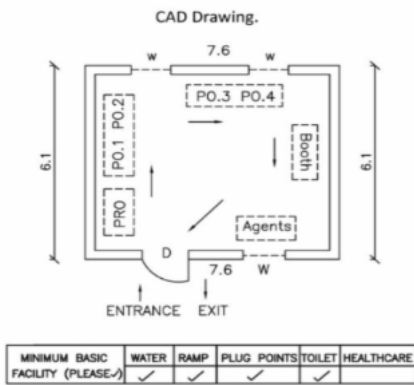

Google Map View

Polling Station Building Front View

Polling Station Front View

Cad View

Key MAP View

1 பெயர் : ரமணிபாய் கணவர் பெயர்: சீனிவாசன் வீட்டு எண் : 1 வயது : 61 பாலினம் : பெண் Photo is available	IJB0221135	2 பெயர் : விஜயா கணவர் பெயர்: சப்பிரமணி வீட்டு எண் : 1 வயது : 50 பாலினம் : பெண் Photo is available	IJB1025345	3 பெயர் : தனலட்சுமி தந்தை பெயர்: சேகர் வீட்டு எண் : 1 வயது : 47 பாலினம் : பெண் Photo is available	IJB3479698
4 பெயர் : கீதா கணவர் பெயர்: பாபு ந வீட்டு எண் : 1 வயது : 46 பாலினம் : பெண் Photo is available	IJB1472125	5 பெயர் : அமலா தந்தை பெயர்: ராஜி வீட்டு எண் : 1 வயது : 33 பாலினம் : பெண் Photo is available	IJB1297175	6 பெயர் : ராகுல் சேகர் தந்தை பெயர்: சேகர் வீட்டு எண் : 1 வயது : 28 பாலினம் : ஆண் Photo is available	IJB3487980
7 பெயர் : ஷர்மிலி தந்தை பெயர்: பாபு,ந வீட்டு எண் : 1 வயது : 23 பாலினம் : பெண் Photo is available	IJB3479235	8 பெயர் : பிந்து ஜானு ஜேக்கப் கணவர் பெயர்: ஜானு ஜேக்கப் வீட்டு எண் : 1-17A வயது : 51 பாலினம் : பெண் Photo is available	IJB1472299	9 பெயர் : பாண்டிரங்கன் தந்தை பெயர்: கிருஷ்ண பிள்ளை வீட்டு எண் : 1A வயது : 66 பாலினம் : ஆண் Photo is available	IJB2245884
10 பெயர் : தெய்வமணி கணவர் பெயர்: முனுசாமி வீட்டு எண் : 1A வயது : 61 பாலினம் : பெண் Photo is available	DBL4561122	11 பெயர் : ஜெயந்தி கணவர் பெயர்: பாண்டிரங்கன் வீட்டு எண் : 1-A வயது : 55 பாலினம் : பெண் Photo is available	IJB2245413	12 பெயர் : சதிஷ்குமார் தந்தை பெயர்: பாண்டிரங்கன் வீட்டு எண் : 1-A வயது : 38 பாலினம் : ஆண் Photo is available	IJB2245405
13 பெயர் : லக்ஷ்மியம்மாள் கணவர் பெயர்: பாலகிருஷ்ணன் வீட்டு எண் : 2 வயது : 95 பாலினம் : பெண் Photo is available	IJB2893683	14 பெயர் : சேதுராமன் தந்தை பெயர்: பாலகிருஷ்ணன் வீட்டு எண் : 2 வயது : 75 பாலினம் : ஆண் Photo is available	IJB2893691	15 பெயர் : லக்ஷ்மி நாராயணன் தந்தை பெயர்: அந்தோனி ராஜி வீட்டு எண் : 2 வயது : 66 பாலினம் : ஆண் Photo is available	DBL9567652
16 பெயர் : சந்திரசேகரன் தந்தை பெயர்: பாலகிருஷ்ணன் வீட்டு எண் : 2 வயது : 66 பாலினம் : ஆண் Photo is available	IJB2893782	17 பெயர் : மாலதி கணவர் பெயர்: சேதுராமன் வீட்டு எண் : 2 வயது : 64 பாலினம் : பெண் Photo is available	IJB2893709	18 பெயர் : கிலாடியல் டா தந்தை பெயர்: டி கிலாடியல் வீட்டு எண் : 2 வயது : 64 பாலினம் : ஆண் Photo is available	IJB0066159
19 பெயர் : அந்தோணி தந்தை பெயர்: பாண்டிரங்கன் வீட்டு எண் : 2 வயது : 59 பாலினம் : ஆண் Photo is available	DBL4655379	20 பெயர் : ஆல்பர்ட் தந்தை பெயர்: ஏசு வீட்டு எண் : 2 வயது : 58 பாலினம் : ஆண் Photo is available	IJB2038438	21 பெயர் : பாணுமதி கணவர் பெயர்: கோவிந்தன் வீட்டு எண் : 2 வயது : 58 பாலினம் : பெண் Photo is available	IJB2245264
22 பெயர் : கலைச்செல்வி கணவர் பெயர்: தாஸ் வீட்டு எண் : 2 வயது : 57 பாலினம் : பெண் Photo is available	IJB2245322	23 பெயர் : ஆதித்யரமேஷ் ல ஷெண்டிகே தந்தை பெயர்: லக்ஷ்மிகுமார் ல ஷெண்டிகே வீட்டு எண் : 2 வயது : 56 பாலினம் : ஆண் Photo is available	IJB1166982	24 பெயர் : முத்துலட்சுமி கணவர் பெயர்: ஆறுமுகம் வீட்டு எண் : 2 வயது : 54 பாலினம் : பெண் Photo is available	IJB2133486
25 பெயர் : தேன்மொழி கணவர் பெயர்: செல்வராஜ் வீட்டு எண் : 2 வயது : 54 பாலினம் : பெண் Photo is available	IJB1876127	26 பெயர் : இந்திராசேகர் கணவர் பெயர்: சந்திரசேகரன் வீட்டு எண் : 2 வயது : 54 பாலினம் : பெண் Photo is available	IJB2893717	27 பெயர் : மைதிலி ஆதித்யரமேஷ் கணவர் பெயர்: ஆதித்யரமேஷ் ல ஷெண்டிகே வீட்டு எண் : 2 வயது : 53 பாலினம் : பெண் Photo is available	IJB1166974
28 பெயர் : அனிதா கணவர் பெயர்: அந்தோணி வீட்டு எண் : 2 வயது : 52 பாலினம் : பெண் Photo is available	DBL4655387	29 பெயர் : அமுல் தந்தை பெயர்: ராமு வீட்டு எண் : 2 வயது : 51 பாலினம் : ஆண் Photo is available	IJB1172550	30 பெயர் : லதா கணவர் பெயர்: அமுல் வீட்டு எண் : 2 வயது : 50 பாலினம் : பெண் Photo is available	IJB1172568