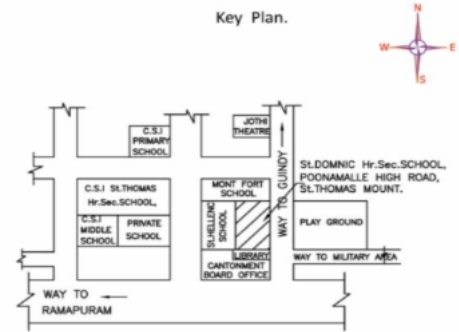

Google Map View

Polling Station Building Front View

Polling Station Front View

Cad View

Key MAP View

1 பெயர் : ரமணிபாய் கணவர் பெயர்: சீனிவாசன் வீட்டு எண் : 1 வயது : 61 பாலினம் : பெண் Photo is available	IJB0221135	2 பெயர் : விஜயா கணவர் பெயர்: சப்பிரமணி வீட்டு எண் : 1 வயது : 50 பாலினம் : பெண் Photo is available	IJB1025345	3 பெயர் : தனலட்சுமி தந்தை பெயர்: சேகர் வீட்டு எண் : 1 வயது : 47 பாலினம் : பெண் Photo is available	IJB3479698
4 பெயர் : கீதா கணவர் பெயர்: பாபு ந வீட்டு எண் : 1 வயது : 46 பாலினம் : பெண் Photo is available	IJB1472125	5 பெயர் : அமலா தந்தை பெயர்: ராஜி வீட்டு எண் : 1 வயது : 33 பாலினம் : பெண் Photo is available	IJB1297175	6 பெயர் : ராகுல் சேகர் தந்தை பெயர்: சேகர் வீட்டு எண் : 1 வயது : 28 பாலினம் : ஆண் Photo is available	IJB3487980
7 பெயர் : ஷர்மிலி தந்தை பெயர்: பாபு,ந வீட்டு எண் : 1 வயது : 23 பாலினம் : பெண் Photo is available	IJB3479235	8 பெயர் : பிந்து ஜானு ஜேக்கப் கணவர் பெயர்: ஜானு ஜேக்கப் வீட்டு எண் : 1-17A வயது : 51 பாலினம் : பெண் Photo is available	IJB1472299	9 பெயர் : பாண்டிரங்கன் தந்தை பெயர்: கிருஷ்ண பிள்ளை வீட்டு எண் : 1A வயது : 66 பாலினம் : ஆண் Photo is available	IJB2245884
10 பெயர் : தெய்வமணி கணவர் பெயர்: முனுசாமி வீட்டு எண் : 1A வயது : 61 பாலினம் : பெண் Photo is available	DBL4561122	11 பெயர் : ஜெயந்தி கணவர் பெயர்: பாண்டிரங்கன் வீட்டு எண் : 1-A வயது : 55 பாலினம் : பெண் Photo is available	IJB2245413	12 பெயர் : சதிஷ்குமார் தந்தை பெயர்: பாண்டிரங்கன் வீட்டு எண் : 1-A வயது : 38 பாலினம் : ஆண் Photo is available	IJB2245405
13 பெயர் : லக்ஷ்மியம்மாள் கணவர் பெயர்: பாலகிருஷ்ணன் வீட்டு எண் : 2 வயது : 95 பாலினம் : பெண் Photo is available	IJB2893683	14 பெயர் : சேதுராமன் தந்தை பெயர்: பாலகிருஷ்ணன் வீட்டு எண் : 2 வயது : 75 பாலினம் : ஆண் Photo is available	IJB2893691	15 பெயர் : லக்ஷ்மி நாராயணன் தந்தை பெயர்: அந்தோனி ராஜி வீட்டு எண் : 2 வயது : 66 பாலினம் : ஆண் Photo is available	DBL9567652
16 பெயர் : சந்திரசேகரன் தந்தை பெயர்: பாலகிருஷ்ணன் வீட்டு எண் : 2 வயது : 66 பாலினம் : ஆண் Photo is available	IJB2893782	17 பெயர் : மாலதி கணவர் பெயர்: சேதுராமன் வீட்டு எண் : 2 வயது : 64 பாலினம் : பெண் Photo is available	IJB2893709	18 பெயர் : கிலாடியல் டா தந்தை பெயர்: டி கிலாடியல் வீட்டு எண் : 2 வயது : 64 பாலினம் : ஆண் Photo is available	IJB0066159
19 பெயர் : அந்தோணி தந்தை பெயர்: பாண்டிரங்கன் வீட்டு எண் : 2 வயது : 59 பாலினம் : ஆண் Photo is available	DBL4655379	20 பெயர் : ஆல்பர்ட் தந்தை பெயர்: ஏசு வீட்டு எண் : 2 வயது : 58 பாலினம் : ஆண் Photo is available	IJB2038438	21 பெயர் : பாணுமதி கணவர் பெயர்: கோவிந்தன் வீட்டு எண் : 2 வயது : 58 பாலினம் : பெண் Photo is available	IJB2245264
22 பெயர் : கலைச்செல்வி கணவர் பெயர்: தாஸ் வீட்டு எண் : 2 வயது : 57 பாலினம் : பெண் Photo is available	IJB2245322	23 பெயர் : ஆதித்யரமேஷ் ல ஷெண்டிகே தந்தை பெயர்: லக்ஷ்மிகுமார் ல ஷெண்டிகே வீட்டு எண் : 2 வயது : 56 பாலினம் : ஆண் Photo is available	IJB1166982	24 பெயர் : முத்துலட்சுமி கணவர் பெயர்: ஆறுமுகம் வீட்டு எண் : 2 வயது : 54 பாலினம் : பெண் Photo is available	IJB2133486
25 பெயர் : தேன்மொழி கணவர் பெயர்: செல்வராஜ் வீட்டு எண் : 2 வயது : 54 பாலினம் : பெண் Photo is available	IJB1876127	26 பெயர் : இந்திராசேகர் கணவர் பெயர்: சந்திரசேகரன் வீட்டு எண் : 2 வயது : 54 பாலினம் : பெண் Photo is available	IJB2893717	27 பெயர் : மைதிலி ஆதித்யரமேஷ் கணவர் பெயர்: ஆதித்யரமேஷ் ல ஷெண்டிகே வீட்டு எண் : 2 வயது : 53 பாலினம் : பெண் Photo is available	IJB1166974
28 பெயர் : அனிதா கணவர் பெயர்: அந்தோணி வீட்டு எண் : 2 வயது : 52 பாலினம் : பெண் Photo is available	DBL4655387	29 பெயர் : அமுல் தந்தை பெயர்: ராமு வீட்டு எண் : 2 வயது : 51 பாலினம் : ஆண் Photo is available	IJB1172550	30 பெயர் : லதா கணவர் பெயர்: அமுல் வீட்டு எண் : 2 வயது : 50 பாலினம் : பெண் Photo is available	IJB1172568