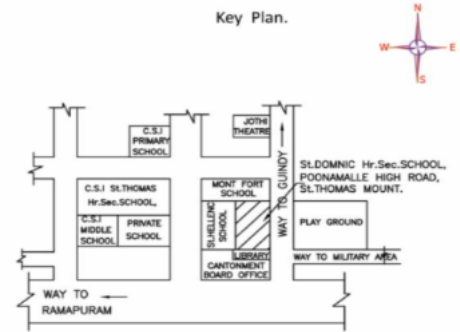

Google Map View

Polling Station Building Front View

Polling Station Front View

Cad View

Key MAP View

சட்டமன்றத் தொகுதியின் எண் மற்றும் பெயர் : 28-ஆலந்தூர்
பிரிவு எண் மற்றும் பெயர் 1-பரங்கிமலை கண்டோன்மென்ட், வார்டு 3 மேட்டு தெரு