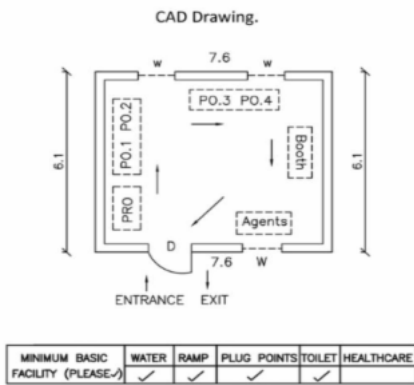

Google Map View

Polling Station Building Front View

Polling Station Front View

Cad View

Key MAP View

சட்டமன்றத் தொகுதியின் எண் மற்றும் பெயர் : 28-ஆலந்தூர்
பிரிவு எண் மற்றும் பெயர் 1-பரங்கிமலை கண்டோன்மென்ட், வார்டு 3 மேட்டு தெரு