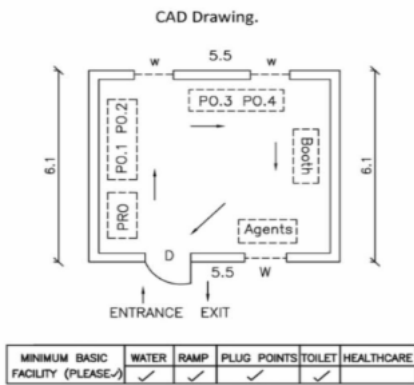

Google Map View

Polling Station Building Front View

Polling Station Front View

Cad View

Key MAP View

1 பெயர் : பிளேவியா இதரர் பெயர்: பெனிட்டா வீட்டு எண் : 1 வயது : 81 பாலினம் : பெண் Photo is available	DBL4558326	2 பெயர் : சவுந்தரிஎபினேசர் இதரர் பெயர்: பெனிட்டா வீட்டு எண் : 1 வயது : 70 பாலினம் : பெண் Photo is available	DBL4558243	3 பெயர் : பகியா ரேகில தந்தை பெயர்: ஞானமுத்து வீட்டு எண் : 1 வயது : 57 பாலினம் : ஆண் Photo is available	IJB2767275
4 பெயர் : ஸீமாரோஸ் இதரர் பெயர்: மைக்கேல் கே வீட்டு எண் : 1 வயது : 47 பாலினம் : பெண் Photo is available	DBL4557989	5 பெயர் : ரீனா பிரதான் தந்தை பெயர்: சிவராம் பிரதான் வீட்டு எண் : 1 வயது : 41 பாலினம் : பெண் Photo is available	IJB2038974	6 பெயர் : சுகித் தந்தை பெயர்: கிளாடிஸ் ஹென்றி வீட்டு எண் : 1A வயது : 29 பாலினம் : ஆண் Photo is available	IJB2246502
# 7 பெயர் : ஸோஃபிய விஜய ஸ் கணவர் பெயர்: டேவிட் ஜார்ஜ் வீட்டு எண் : 3/67-ஏ வயது : 42 பாலினம் : பெண் Photo is available	IJB3828696	8 பெயர் : ரேபேக்கா கணவர் பெயர்: வந்ஹல்ட்ரேந் வீட்டு எண் : 3 ரோட வேந் வயது : 62 பாலினம் : பெண் Photo is available	IJB2779684	9 பெயர் : நைஜில் தந்தை பெயர்: அந்தோணி ஜான் வீட்டு எண் : 4 வயது : 74 பாலினம் : ஆண் Photo is available	IJB2038990
10 பெயர் : ஜான் தந்தை பெயர்: ஆறுமுகம் வீட்டு எண் : 4 வயது : 63 பாலினம் : ஆண் Photo is available	IJB2039014	11 பெயர் : ஆண்டன் பல்தானோ தந்தை பெயர்: பல்தானோ வீட்டு எண் : 4 வயது : 63 பாலினம் : ஆண் Photo is available	IJB1297670	12 பெயர் : பால் மனோகர் தந்தை பெயர்: பால் நாகரத்தினம் வீட்டு எண் : 4 வயது : 60 பாலினம் : ஆண் Photo is available	IJB0067801
13 பெயர் : ஜார்ஜ் ஜெரால்டு தந்தை பெயர்: வெலிங்டன் வீட்டு எண் : 4 வயது : 60 பாலினம் : ஆண் Photo is available	IJB2246510	14 பெயர் : எஸ்தர் ராணி கணவர் பெயர்: பால் மனோகர் வீட்டு எண் : 4 வயது : 59 பாலினம் : பெண் Photo is available	IJB0067819	15 பெயர் : சபில் பில்தானே கணவர் பெயர்: ஆண்டன் பல்தானோ வீட்டு எண் : 4 வயது : 59 பாலினம் : பெண் Photo is available	IJB1297688
16 பெயர் : ஆரோக்கியமேரி கணவர் பெயர்: ஜான் வீட்டு எண் : 4 வயது : 56 பாலினம் : பெண் Photo is available	IJB2038982	17 பெயர் : கிரிஜா கணவர் பெயர்: செல்வராஜ் வீட்டு எண் : 4 வயது : 49 பாலினம் : பெண் Photo is available	IJB2246551	18 பெயர் : செல்வராஜ் தந்தை பெயர்: ஜெயராஜ் வீட்டு எண் : 4 வயது : 48 பாலினம் : ஆண் Photo is available	IJB2246536
19 பெயர் : தேவி தந்தை பெயர்: ஈஸ்வரன் வீட்டு எண் : 4 வயது : 35 பாலினம் : பெண் Photo is available	IJB1297761	20 பெயர் : ஷெராலின் எட்லீனா மரியா தந்தை பெயர்: நைஜில் வீட்டு எண் : 4 வயது : 30 பாலினம் : பெண் Photo is available	IJB2039311	21 பெயர் : இப்ராஹிம் முஆத் தந்தை பெயர்: செய்யது அகமது சாலிஹ் வீட்டு எண் : 4/1-1 வயது : 27 பாலினம் : ஆண் Photo is available	IJB2692226
22 பெயர் : பாபு பெர்ணான்டஸ் தந்தை பெயர்: டோம்னிக் வீட்டு எண் : 4-3B வயது : 53 பாலினம் : ஆண் Photo is available	IJB1412824	23 பெயர் : தவமணி கணவர் பெயர்: பாபு பெர்ணான்டஸ் வீட்டு எண் : 4-3B வயது : 51 பாலினம் : பெண் Photo is available	IJB1412816	24 பெயர் : நிவேதா தந்தை பெயர்: பாபு பெர்ணான்டஸ் வீட்டு எண் : 4-3B வயது : 29 பாலினம் : பெண் Photo is available	IJB2133676
25 பெயர் : நிதிஷ் பி தந்தை பெயர்: பாபு பெர்ணான்டஸ் வீட்டு எண் : 4/3B வயது : 27 பாலினம் : ஆண் Photo is available	IJB2691368	26 பெயர் : பால் ஆடிங் தந்தை பெயர்: ஜார்ஜ் ஆடிங் வீட்டு எண் : 4-4C வயது : 61 பாலினம் : ஆண் Photo is available	IJB1072305	27 பெயர் : ஹர்ரீ பீர் தந்தை பெயர்: சூரிய நாராயணன் வீட்டு எண் : 4-16 வயது : 71 பாலினம் : ஆண் Photo is available	IJB0763391
# 28 பெயர் : கரோலின் ஆன் பைரி கணவர் பெயர்: ஹேரி வீட்டு எண் : 4-16 வயது : 67 பாலினம் : பெண் Photo is available	IJB0763755	29 பெயர் : ஷேடேன்லி தந்தை பெயர்: சரத் சந்திரா வீட்டு எண் : 4-16 வயது : 65 பாலினம் : ஆண் Photo is available	IJB0763540	30 பெயர் : ஜேக்குலின் கணவர் பெயர்: ஷேடேன்லி வீட்டு எண் : 4-16 வயது : 63 பாலினம் : பெண் Photo is available	IJB0763482