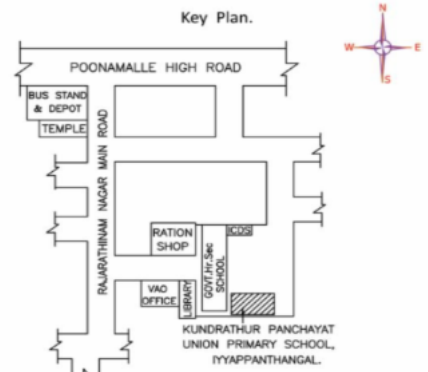

Cad View

Key MAP View