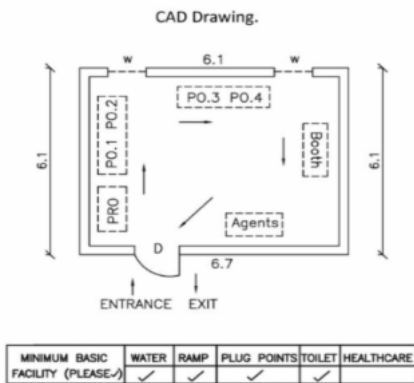

Google Map View

Polling Station Building Front View

Polling Station Front View

Cad View

Key MAP View

1 பெயர் : சீவியா தந்தை பெயர்: பூதோட்டா சுவரைய்யா வீட்டு எண் : 1 வயது : 56 பாலினம் : பெண் Photo is available	IJB2133569	2 பெயர் : ஜூலி தந்தை பெயர்: சின்னப்பையன் வீட்டு எண் : 1 வயது : 42 பாலினம் : பெண் Photo is available	IJB2133585	S 3 பெயர் : டேப்பினி கணவர் பெயர்: ஜோசப் பிரகாஷ் வீட்டு எண் : 4-39 வயது : 37 பாலினம் : பெண் Photo is available	IJB1696269
4 பெயர் : லலிதா கணவர் பெயர்: முருகன் வீட்டு எண் : 4-92-68 வயது : 50 பாலினம் : பெண் Photo is available	IJB2133577	5 பெயர் : யஷ்வந்த் குமார் தந்தை பெயர்: எட்வர்ட் ராஜா வீட்டு எண் : 14/185 வயது : 21 பாலினம் : ஆண் Photo is available	IJB3723285	6 பெயர் : சரவணன் தந்தை பெயர்: சின்னையா வீட்டு எண் : 14-187A வயது : 46 பாலினம் : ஆண் Photo is available	IJB2039170
7 பெயர் : கார்த்திகா கணவர் பெயர்: குமரேசன் செல்வம் வீட்டு எண் : 14-187A வயது : 30 பாலினம் : பெண் Photo is available	IJB2039279	8 பெயர் : ரவி தந்தை பெயர்: சிவலிங்கம் வீட்டு எண் : 61 வயது : 63 பாலினம் : ஆண் Photo is available	IJB2387629	9 பெயர் : குமாரி கணவர் பெயர்: பனிகர் வீட்டு எண் : 61 வயது : 57 பாலினம் : பெண் Photo is available	IJB2387595
10 பெயர் : நாராயணன் தந்தை பெயர்: உடையார் வீட்டு எண் : 164 வயது : 43 பாலினம் : ஆண் Photo is available	IJB0763730	11 பெயர் : பாண்டியன் தந்தை பெயர்: மாணிக்கராஜ் வீட்டு எண் : 165 வயது : 63 பாலினம் : ஆண் Photo is available	IJB1951953	12 பெயர் : சந்தினி கணவர் பெயர்: பாண்டியன் வீட்டு எண் : 165 வயது : 51 பாலினம் : பெண் Photo is available	DBL9569070
13 பெயர் : பிரசாத் தந்தை பெயர்: பாண்டியன் வீட்டு எண் : 165 வயது : 35 பாலினம் : ஆண் Photo is available	IJB1472851	14 பெயர் : சரவணன் தந்தை பெயர்: பாண்டியன் வீட்டு எண் : 165 வயது : 33 பாலினம் : ஆண் Photo is available	IJB1472844	15 பெயர் : ரீனா தந்தை பெயர்: பாண்டியன் வீட்டு எண் : 165 வயது : 32 பாலினம் : பெண் Photo is available	IJB1472943
16 பெயர் : பிரியா தந்தை பெயர்: கங்கைநாதன் வீட்டு எண் : 166 வயது : 34 பாலினம் : பெண் Photo is available	IJB1876747	17 பெயர் : சம்பத் தந்தை பெயர்: சுப்பையா வீட்டு எண் : 166A வயது : 68 பாலினம் : ஆண் Photo is available	IJB3032141	18 பெயர் : நீலா கணவர் பெயர்: சம்பத் வீட்டு எண் : 166A வயது : 57 பாலினம் : பெண் Photo is available	IJB3032158
19 பெயர் : ரேவதி தந்தை பெயர்: சம்பத் வீட்டு எண் : 166A வயது : 40 பாலினம் : பெண் Photo is available	IJB2747780	20 பெயர் : குமாரேசன் தந்தை பெயர்: செல்வம் வீட்டு எண் : 166A வயது : 37 பாலினம் : ஆண் Photo is available	IJB0455568	21 பெயர் : முனியம்மா தந்தை பெயர்: மாரியப்பன் வீட்டு எண் : 166B வயது : 50 பாலினம் : பெண் Photo is available	IJB3032174
22 பெயர் : ரம்யா சங்கர் ச தந்தை பெயர்: சங்கர் வீட்டு எண் : 166,கலைஞர் நகர் வயது : 24 பாலினம் : பெண் Photo is available	IJB3781754	23 பெயர் : ஹானஸ்ட் தந்தை பெயர்: மாரன் வீட்டு எண் : 167 வயது : 62 பாலினம் : ஆண் Photo is available	IJB1951946	24 பெயர் : அஜித்குமார் தந்தை பெயர்: மாரன் வீட்டு எண் : 167 வயது : 30 பாலினம் : ஆண் Photo is available	IJB1951920
25 பெயர் : விக்னேஷ்வரன் தந்தை பெயர்: மதியழகன் வீட்டு எண் : 167 வயது : 27 பாலினம் : ஆண் Photo is available	IJB2577104	26 பெயர் : ஸ்டெல்லா மேரி கணவர் பெயர்: அஜித்குமார் வீட்டு எண் : 167 வயது : 27 பாலினம் : பெண் Photo is available	IJB2789915	27 பெயர் : கரண் தந்தை பெயர்: மதியழகன் வீட்டு எண் : 167 வயது : 25 பாலினம் : ஆண் Photo is available	IJB2691418
28 பெயர் : மாறன் தந்தை பெயர்: கண்ணன் வீட்டு எண் : 167A வயது : 56 பாலினம் : ஆண் Photo is available	IJB3032182	29 பெயர் : சாமுண்டீஸ்வரி கணவர் பெயர்: மாறன் வீட்டு எண் : 167A வயது : 52 பாலினம் : பெண் Photo is available	IJB3032190	30 பெயர் : தீபிகா தந்தை பெயர்: மாறன் வீட்டு எண் : 167A வயது : 27 பாலினம் : பெண் Photo is available	IJB2577112