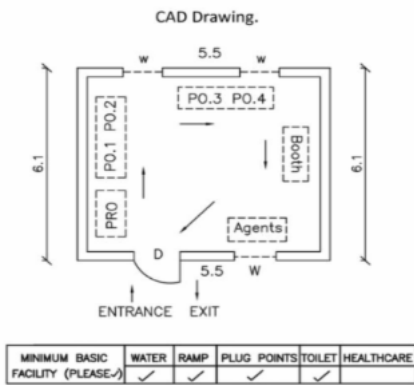

Google Map View

Polling Station Building Front View

Polling Station Front View

Cad View

Key MAP View

சட்டமன்றத் தொகுதியின் எண் மற்றும் பெயர் : 28-ஆலந்தூர்
பிரிவு எண் மற்றும் பெயர் 1-பரங்கிமலை கண்டோன்மென்ட், வார்டு 2 பெரியார் தெரு கலைஞர் நகர்