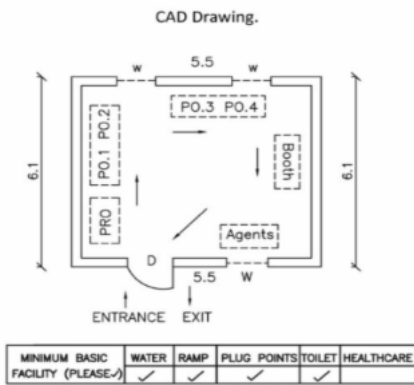

Google Map View

Polling Station Building Front View

Polling Station Front View

Cad View

Key MAP View

<p>1</p> <p>DBL3619210</p> <p>பெயர் : பாலு தந்தை பெயர்: சின்னப்பன் வீட்டு எண் : 5-8A வயது : 76 பாலினம் : ஆண்</p> <p>Photo is available</p>	<p>2</p> <p>DBL4566329</p> <p>பெயர் : பால்அலெக்ஸ் தந்தை பெயர்: பாலு வீட்டு எண் : 5-8A வயது : 43 பாலினம் : ஆண்</p> <p>Photo is available</p>	<p>3</p> <p>DBL4566238</p> <p>பெயர் : பிரியா தந்தை பெயர்: பாலு வீட்டு எண் : 5-8A வயது : 40 பாலினம் : பெண்</p> <p>Photo is available</p>
<p>4</p> <p>DBL7656580</p> <p>பெயர் : திலீப்குமார் தந்தை பெயர்: ஜெயகுமார் வீட்டு எண் : 5-8G-1 வயது : 39 பாலினம் : ஆண்</p> <p>Photo is available</p>	<p>5</p> <p>DBL7643950</p> <p>பெயர் : சண்முகம் தந்தை பெயர்: தேவன் வீட்டு எண் : 5-8G-4 வயது : 47 பாலினம் : ஆண்</p> <p>Photo is available</p>	<p>6</p> <p>DBL7652118</p> <p>பெயர் : பாபு தந்தை பெயர்: தேவன் வீட்டு எண் : 5-8G-4 வயது : 40 பாலினம் : ஆண்</p> <p>Photo is available</p>
<p>7</p> <p>IJB1628387</p> <p>பெயர் : சிவா தந்தை பெயர்: செல்வம் வீட்டு எண் : 9 வயது : 32 பாலினம் : ஆண்</p> <p>Photo is available</p>	<p>8</p> <p>IJB2691707</p> <p>பெயர் : ஜெஸிந்தா தந்தை பெயர்: ஜோசப் வீட்டு எண் : 150 வயது : 27 பாலினம் : பெண்</p> <p>Photo is available</p>	