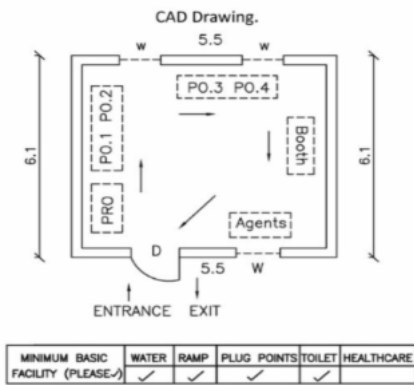

Google Map View

Polling Station Building Front View

Polling Station Front View

Cad View

Key MAP View

1 பெயர் : அஞ்சலட்சுமி கணவர் பெயர்: வினோத் வீட்டு எண் : 4/91 வயது : 44 பாலினம் : பெண் Photo is available	IJB3656014	2 பெயர் : மகேஷ் டி தாயின் பெயர்: உஷாராணி டி வீட்டு எண் : 4/91-71 வயது : 23 பாலினம் : ஆண் Photo is available	IJB3852795	3 பெயர் : லட்சுமி கணவர் பெயர்: ஆறுமுகம் வீட்டு எண் : 4-92 வயது : 60 பாலினம் : பெண் Photo is available	IJB1474501
4 பெயர் : சந்தனமேரி கணவர் பெயர்: ராஜேந்திரன் வீட்டு எண் : 4-92 வயது : 57 பாலினம் : பெண் Photo is available	IJB1952621	5 பெயர் : செல்வம் தந்தை பெயர்: நாராயணன் வீட்டு எண் : 4-92 வயது : 56 பாலினம் : ஆண் Photo is available	IJB2388254	6 பெயர் : சந்திம்மண்டல் தந்தை பெயர்: சேகர் வீட்டு எண் : 4/92 வயது : 53 பாலினம் : ஆண் Photo is available	IJB3654910
7 பெயர் : எஸ்தர் மேரி விக்டர் ஜான் தந்தை பெயர்: அந்தோனி வீட்டு எண் : 4/92 வயது : 51 பாலினம் : பெண் Photo is available	IJB2680254	8 பெயர் : செல்வி கணவர் பெயர்: பிரதாப் வீட்டு எண் : 4-92 வயது : 46 பாலினம் : பெண் Photo is available	IJB1474709	9 பெயர் : பிரதாப் தாயின் பெயர்: மேரி வீட்டு எண் : 4-92 வயது : 45 பாலினம் : ஆண் Photo is available	IJB1474691
10 பெயர் : பிரபு தந்தை பெயர்: ரத்தினசாமி வீட்டு எண் : 4-92 வயது : 44 பாலினம் : ஆண் Photo is available	IJB2247617	11 பெயர் : அந்தோணிராஜ் தந்தை பெயர்: யாக்கோப் வீட்டு எண் : 4-92 வயது : 44 பாலினம் : ஆண் Photo is available	IJB2247393	12 பெயர் : யோவான் தந்தை பெயர்: தங்கபாண்டியன் வீட்டு எண் : 4-92 வயது : 41 பாலினம் : ஆண் Photo is available	IJB2714137
13 பெயர் : அனிதா கணவர் பெயர்: கோயில்ராஜ் வீட்டு எண் : 4-92 வயது : 40 பாலினம் : பெண் Photo is available	IJB1699230	14 பெயர் : பிரகாஷ் தந்தை பெயர்: ராதா கிருஷ்ணன் வீட்டு எண் : 4-92 வயது : 38 பாலினம் : ஆண் Photo is available	IJB0071639	15 பெயர் : தமிழரசன் தந்தை பெயர்: முத்து வீட்டு எண் : 4-92 வயது : 34 பாலினம் : ஆண் Photo is available	IJB2388775
16 பெயர் : ஆனந்தி கணவர் பெயர்: தினேஷ் வீட்டு எண் : 4/92 வயது : 33 பாலினம் : பெண் Photo is available	IJB2640019	17 பெயர் : பிரபு தந்தை பெயர்: ராஜு வீட்டு எண் : 4/92 வயது : 32 பாலினம் : ஆண் Photo is available	IJB2691665	18 பெயர் : கலையரசன் தந்தை பெயர்: செளந்தரராஜ் வீட்டு எண் : 4-92 வயது : 31 பாலினம் : ஆண் Photo is available	IJB2388528
19 பெயர் : கோகுலகிருஷ்ணன் தந்தை பெயர்: மோகன் வீட்டு எண் : 4-92 வயது : 31 பாலினம் : ஆண் Photo is available	IJB2040830	20 பெயர் : ஜெயசக்தி தந்தை பெயர்: தங்கமணி வீட்டு எண் : 4-92 வயது : 31 பாலினம் : பெண் Photo is available	IJB1699024	21 பெயர் : எட்வின் ராபர்ட் தந்தை பெயர்: விக்டர் ஜான் வீட்டு எண் : 4-92 வயது : 29 பாலினம் : ஆண் Photo is available	IJB2388452
22 பெயர் : ரங்கிலா தந்தை பெயர்: மேஷாக் வீட்டு எண் : 4-92 வயது : 29 பாலினம் : பெண் Photo is available	IJB2388601	23 பெயர் : மகாலட்சுமி தந்தை பெயர்: செல்வம் வீட்டு எண் : 4-92 வயது : 29 பாலினம் : பெண் Photo is available	IJB2247724	24 பெயர் : சத்யா கணவர் பெயர்: பிரகாஷ் வீட்டு எண் : 4/92 வயது : 29 பாலினம் : பெண் Photo is available	IJB2603272
25 பெயர் : தீபக் சந்திரன் தந்தை பெயர்: லாரன்ஸ் வீட்டு எண் : 4-92 வயது : 28 பாலினம் : ஆண் Photo is available	IJB2247641	26 பெயர் : வீரதுளசி தந்தை பெயர்: அங்கையன் வீட்டு எண் : 4-92 வயது : 28 பாலினம் : பெண் Photo is available	IJB2388643	27 பெயர் : கனிபிரியா தந்தை பெயர்: ராஜா கோபாலன் வீட்டு எண் : 4-92 வயது : 28 பாலினம் : பெண் Photo is available	IJB2388619
28 பெயர் : சரண்யா மேரி தந்தை பெயர்: மோகன்ராஜ் வீட்டு எண் : 4-92 வயது : 28 பாலினம் : பெண் Photo is available	IJB2388445	29 பெயர் : ஜான்பால் தந்தை பெயர்: லாரன்ஸ் வீட்டு எண் : 4-92 வயது : 28 பாலினம் : ஆண் Photo is available	IJB2388270	30 பெயர் : மரியா ஜோசஃபின் தந்தை பெயர்: ஆரோக்கியா சாமி வீட்டு எண் : 4-92 வயது : 28 பாலினம் : பெண் Photo is available	IJB2662187