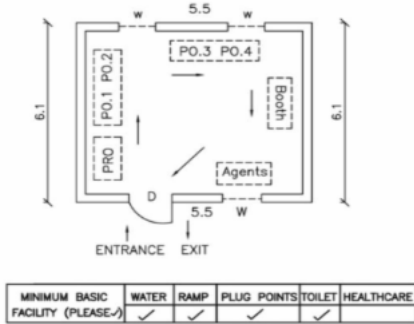

Google Map View

Polling Station Building Front View

Polling Station Front View

Cad View

Key MAP View

CAD Drawing.

Key Plan.

1 பெயர் : ராஜேஸ்வரி தந்தை பெயர்: ராமசாமி வீட்டு எண் : 1 வயது : 40 பாலினம் : பெண் Photo is available	IJB1099357	2 பெயர் : சரவணன் தந்தை பெயர்: உத்திரியமேரி வீட்டு எண் : 1 வயது : 36 பாலினம் : ஆண் Photo is available	IJB1474873	3 பெயர் : ராணி கணவர் பெயர்: கமல்தாஸ் வீட்டு எண் : 3/356 வயது : 57 பாலினம் : பெண் Photo is available	DBL3584141
4 பெயர் : லட்சுமி கணவர் பெயர்: வெங்கடராஜா வீட்டு எண் : 4 வயது : 61 பாலினம் : பெண் Photo is available	IJB2539633	5 பெயர் : பாஸ்கர் தந்தை பெயர்: குஞ்சிதம் பிள்ளை வீட்டு எண் : 4 வயது : 60 பாலினம் : ஆண் Photo is available	IJB2539617	6 பெயர் : ஐடாபாஸ்கர் கணவர் பெயர்: பாஸ்கர் வீட்டு எண் : 4 வயது : 52 பாலினம் : பெண் Photo is available	IJB2041242
7 பெயர் : அஸ்ரி ஸ்வஸ் கணவர் பெயர்: அலென் வீட்டு எண் : 4 வயது : 50 பாலினம் : பெண் Photo is available	IJB2041234	8 பெயர் : ராஜசேகர் தந்தை பெயர்: முத்து வீட்டு எண் : 4 வயது : 45 பாலினம் : ஆண் Photo is available	IJB1299122	9 பெயர் : நாகரீரான் தந்தை பெயர்: முகமதுமைதீன் வீட்டு எண் : 4 வயது : 44 பாலினம் : ஆண் Photo is available	IJB0761577
10 பெயர் : பொன்னி தந்தை பெயர்: அமலசீலன் வீட்டு எண் : 4 வயது : 41 பாலினம் : பெண் Photo is available	IJB2539583	11 பெயர் : மனோஜ் குமார் தந்தை பெயர்: பஞ்சமணி வீட்டு எண் : 4 வயது : 33 பாலினம் : ஆண் Photo is available	IJB1403120	# 12 பெயர் : எடல் குயின் பிரியதர்ஷினி கணவர் பெயர்: அஸ்மத் ம் ர் வீட்டு எண் : 4 வயது : 32 பாலினம் : பெண் Photo is available	IJB1403112
13 பெயர் : மரியரோஸ்லின் மோனிஷா தந்தை பெயர்: யேசுதாஸ் வீட்டு எண் : 4 வயது : 30 பாலினம் : பெண் Photo is available	IJB2539567	14 பெயர் : அனிதா மேரி அ தந்தை பெயர்: அருள் தாஸ் வீட்டு எண் : 4 வயது : 30 பாலினம் : பெண் Photo is available	IJB2388882	15 பெயர் : அற்புத ராஜ் தந்தை பெயர்: வாரன்ஸ் வீட்டு எண் : 4 வயது : 28 பாலினம் : ஆண் Photo is available	IJB2539658
16 பெயர் : ஸ்டான்லி ஜான் தந்தை பெயர்: சேம்ராஜ் வீட்டு எண் : 4-48 வயது : 52 பாலினம் : ஆண் Photo is available	IJB1696558	17 பெயர் : மேரி மெற்றில்லா கணவர் பெயர்: ஸ்டான்லி ஜான் வீட்டு எண் : 4-48 வயது : 47 பாலினம் : பெண் Photo is available	IJB1696541	18 பெயர் : நந்திதா தந்தை பெயர்: ரகுநாதன் வீட்டு எண் : 4/48 வயது : 25 பாலினம் : பெண் Photo is available	IJB2776557
# 19 பெயர் : அ இப்ராகிம் தந்தை பெயர்: அப்துல் கப்பார் வீட்டு எண் : 4-53 வயது : 59 பாலினம் : ஆண் Photo is available	IJB1952993	20 பெயர் : கிரிஷ்டர் சுந்தர் தந்தை பெயர்: ராஜ் வீட்டு எண் : 4-53 வயது : 41 பாலினம் : ஆண் Photo is available	IJB1952910	21 பெயர் : விமலா கணவர் பெயர்: ஸ்டீபன் வீட்டு எண் : 4/54 வயது : 40 பாலினம் : பெண் Photo is available	IJB3475019
22 பெயர் : பென்சி சுசித்ரா தந்தை பெயர்: கோபக்குமார் வீட்டு எண் : 4-54 வயது : 34 பாலினம் : பெண் Photo is available	IJB2135333	23 பெயர் : தேவமணி கணவர் பெயர்: பாபு வீட்டு எண் : 4-54-A வயது : 55 பாலினம் : பெண் Photo is available	IJB2135226	24 பெயர் : தனுஷ் ஜா தந்தை பெயர்: ஜான்சன் வீட்டு எண் : 4/57, தரை தளம் வயது : 21 பாலினம் : ஆண் Photo is available	IJB3998283
25 பெயர் : சைலஜா கணவர் பெயர்: பிரபாகரன் வீட்டு எண் : 4/60 வயது : 38 பாலினம் : பெண் Photo is available	IJB3514866	26 பெயர் : ஜான் சஜித் தந்தை பெயர்: ஜெயசீலன் வீட்டு எண் : 4-60 வயது : 29 பாலினம் : ஆண் Photo is available	IJB2041077	27 பெயர் : இராஜா ஆரோகணன் இரா தந்தை பெயர்: ராஜ்குமார் வீட்டு எண் : 4/60 வயது : 25 பாலினம் : ஆண் Photo is available	IJB2670446
28 பெயர் : கௌதம் தந்தை பெயர்: மோகன் வீட்டு எண் : 4-62 வயது : 34 பாலினம் : ஆண் Photo is available	IJB1474857	29 பெயர் : வேல்காந் கணவர் பெயர்: ரகு வீட்டு எண் : 4/64 வயது : 43 பாலினம் : பெண் Photo is available	IJB2808731	30 பெயர் : கவின்கால் தந்தை பெயர்: கிருபால் வீட்டு எண் : 4/70 இ வயது : 31 பாலினம் : ஆண் Photo is available	IJB1476043