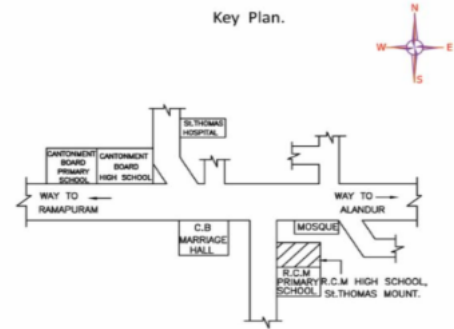

Key MAP View