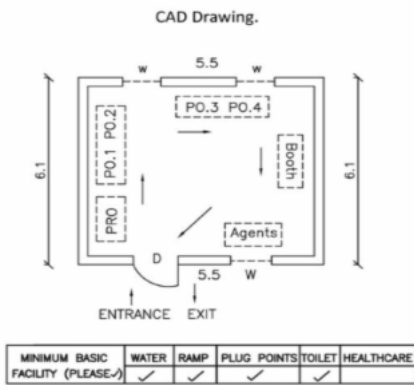

Google Map View

Polling Station Building Front View

Polling Station Front View

Cad View

Key MAP View

1 பெயர் : மரிய பெர்லின் கணவர் பெயர் : சாம்ராஜ் வீட்டு எண் : 14 வயது : 55 பாலினம் : பெண் Photo is available	IJB2248110	2 பெயர் : ஜெயசீலன் தந்தை பெயர் : சங்கரக்கிளி வீட்டு எண் : 14 வயது : 52 பாலினம் : ஆண் Photo is available	IJB2041374	3 பெயர் : தீபா ரவிச்சந்திரன் கணவர் பெயர் : ரவி சந்திரன் துரை வீட்டு எண் : 14/41 வயது : 46 பாலினம் : பெண் Photo is available	IJB3953908
4 பெயர் : எலென்சரிதா கணவர் பெயர் : ஆனந்தராஜ் வீட்டு எண் : 14-54 வயது : 43 பாலினம் : பெண் Photo is available	IJB2135671	5 பெயர் : லார்துமேரி மாந்த அ கணவர் பெயர் : ஜார்ஜ்ஸ் டீப் பன் அ வீட்டு எண் : 14/68 வயது : 64 பாலினம் : பெண் Photo is available	IJB3796091	6 பெயர் : சாந்தி கணவர் பெயர் : வீரபாண்டி வீட்டு எண் : 14-68 வயது : 46 பாலினம் : பெண் Photo is available	IJB2041457
7 பெயர் : ஜார்ஜ் ஸ்டீபன் தந்தை பெயர் : ஆரோக்கியதாஸ் வீட்டு எண் : 14/68 வயது : 44 பாலினம் : ஆண் Photo is available	IJB2623437	8 பெயர் : அசோக் தந்தை பெயர் : சங்கரகிளி வீட்டு எண் : 14-68 வயது : 40 பாலினம் : ஆண் Photo is available	IJB2135762	9 பெயர் : மாலதி கணவர் பெயர் : ஜார்ஜ் ஸ்டீபன் வீட்டு எண் : 14/68 வயது : 39 பாலினம் : பெண் Photo is available	IJB2623445
10 பெயர் : சந்தியா கணவர் பெயர் : அசோக் வீட்டு எண் : 14-68 வயது : 37 பாலினம் : பெண் Photo is available	IJB2135549	11 பெயர் : பாண்டியன் தாயின் பெயர் : இந்திராகாந்தி வீட்டு எண் : 14/68 வயது : 23 பாலினம் : ஆண் Photo is available	IJB3748779	12 பெயர் : ஜெசிந்த மேரி ஜா தந்தை பெயர் : ஜார்ஜ் ஸ்டீபன் அ வீட்டு எண் : 14/68 வயது : 20 பாலினம் : பெண் Photo is available	IJB3796109
13 பெயர் : ஸீமாஷாரோன் தந்தை பெயர் : ஸ்டீபன்சன் ஆப்ரகாம் வீட்டு எண் : 21 வயது : 23 பாலினம் : பெண் Photo is available	IJB3468733	14 பெயர் : அபினயா தந்தை பெயர் : ஜெகதீஸ்வரன் வீட்டு எண் : 22 வயது : 28 பாலினம் : பெண் Photo is available	IJB2248060	15 பெயர் : அரவிந்தன் தந்தை பெயர் : சுகுமார் வீட்டு எண் : 26 வயது : 29 பாலினம் : பெண் Photo is available	IJB2041382
16 பெயர் : உத்திரியநாதன் தந்தை பெயர் : ஜேசுதாஸ் வீட்டு எண் : 38 வயது : 56 பாலினம் : ஆண் Photo is available	IJB3039856	17 பெயர் : ஜாக்லின் கணவர் பெயர் : உத்திரியநாதன் வீட்டு எண் : 38 வயது : 49 பாலினம் : பெண் Photo is available	IJB0222216	18 பெயர் : ஆனந்தராஜ் தந்தை பெயர் : ஜேசுதாஸ் வீட்டு எண் : 38 வயது : 46 பாலினம் : ஆண் Photo is available	IJB0222224
19 பெயர் : மணி தந்தை பெயர் : மாரிமுத்து வீட்டு எண் : 39 வயது : 72 பாலினம் : ஆண் Photo is available	IJB2135754	20 பெயர் : லதா கணவர் பெயர் : ரத்தினகரன் வீட்டு எண் : 39 வயது : 60 பாலினம் : பெண் Photo is available	IJB2135523	21 பெயர் : வினோத் தந்தை பெயர் : மணி வீட்டு எண் : 39 வயது : 38 பாலினம் : ஆண் Photo is available	IJB2135705
22 பெயர் : ரம்யா கணவர் பெயர் : மணி வீட்டு எண் : 39 வயது : 37 பாலினம் : பெண் Photo is available	IJB2135747	23 பெயர் : மேரி கணவர் பெயர் : செல்வராஜ் வீட்டு எண் : 41 வயது : 66 பாலினம் : பெண் Photo is available	IJB3039872	24 பெயர் : செல்வம் சாமுவேல் தந்தை பெயர் : செல்வராஜ் வீட்டு எண் : 41 வயது : 57 பாலினம் : ஆண் Photo is available	IJB1699545
25 பெயர் : பாப்பு ஜெயிமா கணவர் பெயர் : செல்வம் சாமுவேல் வீட்டு எண் : 41 வயது : 46 பாலினம் : பெண் Photo is available	IJB1699511	26 பெயர் : பிரபு தந்தை பெயர் : செல்வராஜ் வீட்டு எண் : 41 வயது : 41 பாலினம் : ஆண் Photo is available	DBL4592358	27 பெயர் : எபிநேசர் தந்தை பெயர் : மேரி வீட்டு எண் : 41 வயது : 31 பாலினம் : ஆண் Photo is available	IJB2041416
28 பெயர் : ஷகினாஹி தந்தை பெயர் : செல்வம் சாமுவேல் வீட்டு எண் : 41 வயது : 30 பாலினம் : பெண் Photo is available	IJB1699560	29 பெயர் : பிரீத்தி கணவர் பெயர் : எபிநேசர் வீட்டு எண் : 41 வயது : 29 பாலினம் : பெண் Photo is available	IJB3514304	30 பெயர் : ரவி தந்தை பெயர் : பெருமாள் வீட்டு எண் : 42 வயது : 61 பாலினம் : ஆண் Photo is available	IJB2135572