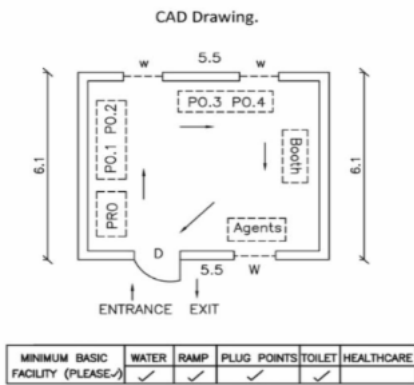

Google Map View

Polling Station Building Front View

Polling Station Front View

Cad View

Key MAP View

1 பெயர் : வேழவேந்தன் தந்தை பெயர்: மதியூசனம் வீட்டு எண் : 5-9 வயது : 47 பாலினம் : ஆண்	IJB0759076 Photo is available	2 பெயர் : அசஷ்யா தேவி தந்தை பெயர்: ஜெயக்குமார் வீட்டு எண் : 5-9 வயது : 32 பாலினம் : பெண்	IJB1877091 Photo is available	3 பெயர் : நரேஷ்குமார் தந்தை பெயர்: ஜெயக்குமார் வீட்டு எண் : 5-9 வயது : 30 பாலினம் : ஆண்	IJB1877315 Photo is available
4 பெயர் : சிவக்குமார் தந்தை பெயர்: சீனிவாசன் வீட்டு எண் : 5-9-2 வயது : 49 பாலினம் : ஆண்	IJB3041704 Photo is available	5 பெயர் : மாணிக்கம் தந்தை பெயர்: கண்ணன் வீட்டு எண் : 5-9-3 வயது : 76 பாலினம் : ஆண்	IJB0223214 Photo is available	6 பெயர் : சித்ரா கணவர் பெயர்: சிவக்குமார் வீட்டு எண் : 5-9-3 வயது : 44 பாலினம் : பெண்	DBL4591889 Photo is available
7 பெயர் : ஜெய்குமார் தந்தை பெயர்: சீனிவாசன் வீட்டு எண் : 5-9-4 வயது : 53 பாலினம் : ஆண்	IJB3041712 Photo is available	8 பெயர் : சாந்தி கணவர் பெயர்: ஜெய்குமார் வீட்டு எண் : 5-9-4 வயது : 49 பாலினம் : பெண்	IJB3041720 Photo is available	9 பெயர் : சதீஷ்பாபு தந்தை பெயர்: சுப்பிரமணி வீட்டு எண் : 5-9A வயது : 53 பாலினம் : ஆண்	IJB0758995 Photo is available
10 பெயர் : மேனகா கணவர் பெயர்: சதீஷ்பாபு வீட்டு எண் : 5-9A வயது : 49 பாலினம் : பெண்	IJB0758466 Photo is available	11 பெயர் : கவிதா கணவர் பெயர்: வேழவேந்தன் வீட்டு எண் : 5-9A வயது : 42 பாலினம் : பெண்	IJB1072545 Photo is available	12 பெயர் : ஜானகி தந்தை பெயர்: மனோகரன் வீட்டு எண் : 5-9A வயது : 32 பாலினம் : பெண்	IJB1699826 Photo is available
13 பெயர் : பிரேமாவதி கணவர் பெயர்: வேணுகோபால் வீட்டு எண் : 5-9A-4 வயது : 82 பாலினம் : பெண்	IJB3041738 Photo is available	14 பெயர் : ஸ்ரீதேவி கணவர் பெயர்: ஆனந்தன் வீட்டு எண் : 5-9A-4 வயது : 50 பாலினம் : பெண்	IJB3041746 Photo is available	15 பெயர் : மனோகரன் தந்தை பெயர்: வேணுகோபால் வீட்டு எண் : 5-9A-5 வயது : 63 பாலினம் : ஆண்	IJB3041753 Photo is available
16 பெயர் : சாந்தி கணவர் பெயர்: மனோகரன் வீட்டு எண் : 5-9A-5 வயது : 60 பாலினம் : பெண்	IJB3041761 Photo is available	17 பெயர் : சுந்தரம் தந்தை பெயர்: முருகேசன் வீட்டு எண் : 5-10 வயது : 73 பாலினம் : ஆண்	IJB1025741 Photo is available	# 18 பெயர் : கே கேசவன் தந்தை பெயர்: கண்ணன் வீட்டு எண் : 5/10,73ஸி வயது : 64 பாலினம் : ஆண்	IJB1299494 Photo is available
19 பெயர் : ஜோசப் தந்தை பெயர்: மத்தேயூ வீட்டு எண் : 5-10 வயது : 63 பாலினம் : ஆண்	DBL9939760 Photo is available	20 பெயர் : ஆலிவர் ஞா தந்தை பெயர்: ஞான சோபிதா ராஜ் வீட்டு எண் : 5/10 வயது : 62 பாலினம் : ஆண்	IJB2038610 Photo is available	21 பெயர் : ஜெபமணி கணவர் பெயர்: சுகிர்தராஜ் வீட்டு எண் : 5-10 வயது : 58 பாலினம் : பெண்	IJB2041770 Photo is available
22 பெயர் : விஜயகுமாரி செ தந்தை பெயர்: அலிவர் ஜீ வீட்டு எண் : 5/10 வயது : 57 பாலினம் : பெண்	IJB2038602 Photo is available	23 பெயர் : லதா கணவர் பெயர்: ஜோசப் வீட்டு எண் : 5-10 வயது : 53 பாலினம் : பெண்	DBL9939778 Photo is available	24 பெயர் : ரவி தந்தை பெயர்: முனுசாமி வீட்டு எண் : 5-10 வயது : 52 பாலினம் : ஆண்	IJB1299296 Photo is available
25 பெயர் : கண்ணன் தந்தை பெயர்: மணி வீட்டு எண் : 5-10 வயது : 50 பாலினம் : ஆண்	IJB2041671 Photo is available	26 பெயர் : ஆரோக்கியமேரிலிடியா கணவர் பெயர்: பத்மநாபன் வீட்டு எண் : 5-10 வயது : 49 பாலினம் : பெண்	DBL9939646 Photo is available	27 பெயர் : சகாதேவன் தந்தை பெயர்: பஞ்சாட்சரம் வீட்டு எண் : 5-10 வயது : 48 பாலினம் : ஆண்	IJB2248763 Photo is available
28 பெயர் : சேக்பாத்திமா கணவர் பெயர்: சேக்அப்துல்லா வீட்டு எண் : 5-10 வயது : 47 பாலினம் : பெண்	IJB0760553 Photo is available	29 பெயர் : பெஸ்டர் தந்தை பெயர்: பிலேவேந்திசாமி வீட்டு எண் : 5-10 வயது : 41 பாலினம் : ஆண்	IJB2248706 Photo is available	30 பெயர் : எபி தந்தை பெயர்: மோகன்ராஜ்குமார் வீட்டு எண் : 5-10 வயது : 40 பாலினம் : ஆண்	IJB2389567 Photo is available