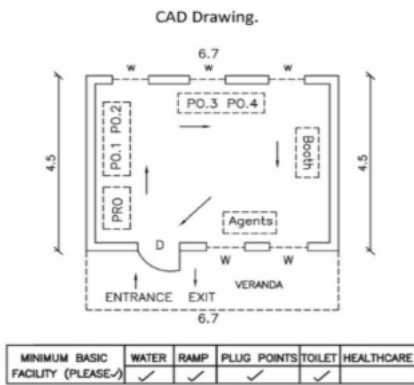

Google Map View

Polling Station Building Front View

Polling Station Front View

Cad View

Key MAP View

1 பெயர் : குணசேகர் தந்தை பெயர்: வேனு வீட்டு எண் : 1 வயது : 54 பாலினம் : ஆண் Photo is available	IJB0758334	2 பெயர் : ஷேக்இப்ராகிம் தந்தை பெயர்: முகம்மதுசெரிப் வீட்டு எண் : 1 வயது : 51 பாலினம் : ஆண் Photo is available	IJB0758276	3 பெயர் : செந்தமிழ் செல்வி கணவர் பெயர்: புவனேஷ் வீட்டு எண் : 1 வயது : 50 பாலினம் : பெண் Photo is available	IJB0458281
4 பெயர் : பானுபிரியா தந்தை பெயர்: பன்னீர்செல்வம் வீட்டு எண் : 1 வயது : 36 பாலினம் : பெண் Photo is available	IJB1299734	5 பெயர் : ஹாரி தந்தை பெயர்: மஜித் வீட்டு எண் : 4/92-65 வயது : 32 பாலினம் : ஆண் Photo is available	IJB1878040	6 பெயர் : சண்முகம் தந்தை பெயர்: தங்கராஜ் வீட்டு எண் : 5 வயது : 78 பாலினம் : ஆண் Photo is available	IJB0345793
7 பெயர் : ஜெயகாந்தன் தந்தை பெயர்: புண்ணியம் வீட்டு எண் : 5 வயது : 59 பாலினம் : ஆண் Photo is available	IJB1099852	8 பெயர் : விஸ்வரத்தி கணவர் பெயர்: ஜான் சந்தர் வீட்டு எண் : 5 வயது : 59 பாலினம் : பெண் Photo is available	IJB1167147	9 பெயர் : கீதா கணவர் பெயர்: மூர்த்தி வீட்டு எண் : 5 வயது : 58 பாலினம் : பெண் Photo is available	IJB3044583
10 பெயர் : சாமுண்டீஸ்வரி கணவர் பெயர்: டில்லி வீட்டு எண் : 5 வயது : 44 பாலினம் : பெண் Photo is available	IJB0457929	11 பெயர் : பத்மாவதி கணவர் பெயர்: கார்மேகம் வீட்டு எண் : 5 வயது : 42 பாலினம் : பெண் Photo is available	IJB0457986	12 பெயர் : சாலமோன் அப்பாதுரை தந்தை பெயர்: நாயகம் வீட்டு எண் : 5 வயது : 42 பாலினம் : ஆண் Photo is available	IJB1299775
13 பெயர் : கல்பனா தந்தை பெயர்: ரத்தினம் வீட்டு எண் : 5 வயது : 36 பாலினம் : பெண் Photo is available	IJB0457994	14 பெயர் : கார்த்திக் தந்தை பெயர்: மூர்த்தி வீட்டு எண் : 5 வயது : 34 பாலினம் : ஆண் Photo is available	IJB1545839	15 பெயர் : சகாயா சந்தோஷ் ராஜ் தந்தை பெயர்: சந்தர் ராஜ் வீட்டு எண் : 5 வயது : 32 பாலினம் : ஆண் Photo is available	IJB1403203
16 பெயர் : வீயோ பிரன்ஹாம் தந்தை பெயர்: தாஸ் வீட்டு எண் : 5 வயது : 32 பாலினம் : ஆண் Photo is available	IJB1403211	17 பெயர் : வெஸ்லி இம்மானுவேல் தந்தை பெயர்: லாரன்ஸ் வீட்டு எண் : 5 வயது : 32 பாலினம் : ஆண் Photo is available	IJB1403229	18 பெயர் : கெசியா கிரேஸ் தந்தை பெயர்: கென்னடி வீட்டு எண் : 5 வயது : 31 பாலினம் : பெண் Photo is available	IJB1700475
19 பெயர் : லாவண்யா தந்தை பெயர்: தாமோதரன் வீட்டு எண் : 5 வயது : 29 பாலினம் : பெண் Photo is available	IJB2539849	20 பெயர் : ஜெயராமன் தந்தை பெயர்: டில்லி வீட்டு எண் : 5-1-27 வயது : 44 பாலினம் : ஆண் Photo is available	IJB1072669	21 பெயர் : மு தீர்த்தனா தந்தை பெயர்: முரளி கிருஷ்ணன் வீட்டு எண் : 5/7ஏ வயது : 25 பாலினம் : பெண் Photo is available	IJB3922838
22 பெயர் : நெப்போலியன் தந்தை பெயர்: மரிய லூயிஸ் வீட்டு எண் : 5-8G வயது : 31 பாலினம் : ஆண் Photo is available	IJB1878057	23 பெயர் : வெங்கடேசன் தந்தை பெயர்: கோவிந்தசாமி வீட்டு எண் : 5-8-H வயது : 50 பாலினம் : ஆண் Photo is available	IJB1877463	24 பெயர் : கு தேவானந்த் தந்தை பெயர்: குலசேகரன் வீட்டு எண் : 5/8ஜே வயது : 28 பாலினம் : ஆண் Photo is available	IJB3919941
25 பெயர் : சரிதா கணவர் பெயர்: சீனிவாஸ் வீட்டு எண் : 5-9-A வயது : 38 பாலினம் : பெண் Photo is available	IJB1299692	26 பெயர் : விஜயலக்ஷ்மி கணவர் பெயர்: சிவசொக்கலிங்கசாமி வீட்டு எண் : 5-10 வயது : 51 பாலினம் : பெண் Photo is available	IJB1877778	27 பெயர் : கோமதி கணவர் பெயர்: ஜெயகுமார் வீட்டு எண் : 5-10 வயது : 42 பாலினம் : பெண் Photo is available	IJB1878107
28 பெயர் : ஜெயசந்திரன் தந்தை பெயர்: சேகர் வீட்டு எண் : 5-10 வயது : 36 பாலினம் : ஆண் Photo is available	IJB1099936	29 பெயர் : ஸ்ரீ தர் தந்தை பெயர்: பென்னுமீன் வீட்டு எண் : 5-10 வயது : 34 பாலினம் : ஆண் Photo is available	IJB1877968	30 பெயர் : சரஸ்வதி கணவர் பெயர்: கார்த்திகேயன் வீட்டு எண் : 5-10 வயது : 33 பாலினம் : பெண் Photo is available	IJB1878123