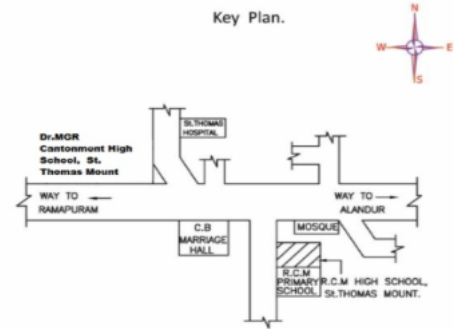

Google Map View

Polling Station Building Front View

Polling Station Front View

Cad View

Key MAP View

1 பெயர் : ஆரோக்கியம் தந்தை பெயர்: முருகன் வீட்டு எண் : 1 வயது : 57 பாலினம் : பெண்	IJB3363991 Photo is available	2 பெயர் : பிரிஞ்சி இர தந்தை பெயர்: ரங்கசாமி வீட்டு எண் : 1 வயது : 40 பாலினம் : பெண்	IJB2042364 Photo is available	3 பெயர் : அன்பு மேரி ஜா தந்தை பெயர்: ஜான் போஸ்கோ பி வீட்டு எண் : 1 வயது : 38 பாலினம் : பெண்	IJB3799475 Photo is available
4 பெயர் : சேகர் தந்தை பெயர்: பஞ்சநாதன் வீட்டு எண் : 4 வயது : 47 பாலினம் : ஆண்	IJB2539880 Photo is available	5 பெயர் : ஜான்னி ராணி கணவர் பெயர்: கெவின் கார்டர் வீட்டு எண் : 4 வயது : 44 பாலினம் : பெண்	IJB2249142 Photo is available	6 பெயர் : ஷர்மிளா கணவர் பெயர்: அருண் வீட்டு எண் : 4 வயது : 36 பாலினம் : பெண்	IJB2249159 Photo is available
7 பெயர் : ரேக்ஸலின் மைக்கேல் கணவர் பெயர்: மைக்கேல் வீட்டு எண் : 4/19 வயது : 52 பாலினம் : பெண்	IJB2640084 Photo is available	8 பெயர் : ஜோசப் கிரிஸ்டி ஏ இதரர் பெயர்: வில்லி ரோஸ் வீட்டு எண் : 4/35 வயது : 75 பாலினம் : ஆண்	IJB3724721 Photo is available	9 பெயர் : வில்லிரோஸ் கணவர் பெயர்: ஜோசப்கிரிஸ்டி வீட்டு எண் : 4-35 வயது : 68 பாலினம் : பெண்	DBL4621769 Photo is available
10 பெயர் : முருகம்மாள் கணவர் பெயர்: ஆதாம் வீட்டு எண் : 4-35 வயது : 57 பாலினம் : பெண்	DBL4620423 Photo is available	11 பெயர் : மணி தந்தை பெயர்: பழனிமுத்து வீட்டு எண் : 4-35 வயது : 56 பாலினம் : ஆண்	DBL4622106 Photo is available	12 பெயர் : ஜெயமேரி கணவர் பெயர்: மணி வீட்டு எண் : 4-35 வயது : 50 பாலினம் : பெண்	DBL4621223 Photo is available
13 பெயர் : சதீஷ்குமார் தந்தை பெயர்: பாஸ்கர் வீட்டு எண் : 4-35 வயது : 43 பாலினம் : ஆண்	DBL3586096 Photo is available	14 பெயர் : பிரியா கணவர் பெயர்: ஜீவசீலன் வீட்டு எண் : 4-35 வயது : 43 பாலினம் : பெண்	IJB1476373 Photo is available	15 பெயர் : விஜய்குருநாத் தந்தை பெயர்: பாஸ்கர் வீட்டு எண் : 4-35 வயது : 39 பாலினம் : ஆண்	DBL4620142 Photo is available
16 பெயர் : பிரான்சினா சுப்பிரதா அ கணவர் பெயர்: அசோக் ஏந் வீட்டு எண் : 4/59 வயது : 39 பாலினம் : பெண்	IJB3733763 Photo is available	17 பெயர் : பிரிஸில்லா தந்தை பெயர்: இருதயராஜ் வீட்டு எண் : 4-59 வயது : 29 பாலினம் : பெண்	IJB2136174 Photo is available	18 பெயர் : மேத்தியு விஷால் ம தந்தை பெயர்: சங்கர் வீட்டு எண் : 4/59 வயது : 22 பாலினம் : ஆண்	IJB3785102 Photo is available
19 பெயர் : எஸ் எஸ் செட்ரிக் ஆல்பன் தந்தை பெயர்: ஹெச் லெனின் ஹெச் லெனின் வீட்டு எண் : 4/63 ஏ வயது : 19 பாலினம் : ஆண்	IJB3916996 Photo is available	20 பெயர் : க்ளின் ஃபெர்னான்டோ தந்தை பெயர்: பெர்னான்டோ வீட்டு எண் : 4-92 வயது : 67 பாலினம் : ஆண்	IJB0458786 Photo is available	21 பெயர் : அந்தோனிசாமி தந்தை பெயர்: ஆரோக்கியசாமி வீட்டு எண் : 4-92 வயது : 67 பாலினம் : ஆண்	IJB3051471 Photo is available
22 பெயர் : வில்லி மேரி கணவர் பெயர்: பார்த்திநாதன் வீட்டு எண் : 4-92 வயது : 66 பாலினம் : பெண்	IJB0458984 Photo is available	23 பெயர் : வேதமுத்து தந்தை பெயர்: சந்தானம் வீட்டு எண் : 4-92 வயது : 64 பாலினம் : ஆண்	IJB2577526 Photo is available	24 பெயர் : சென்னகேச வேலு தந்தை பெயர்: கொண்டையன் வீட்டு எண் : 4-92 வயது : 63 பாலினம் : ஆண்	IJB0459446 Photo is available
25 பெயர் : அலமேலு கணவர் பெயர்: சாம்பசிவம் வீட்டு எண் : 4-92 வயது : 62 பாலினம் : பெண்	IJB0459305 Photo is available	26 பெயர் : அண்ணப்பன் தந்தை பெயர்: - வீட்டு எண் : 4-92 வயது : 61 பாலினம் : ஆண்	IJB0458679 Photo is available	27 பெயர் : டேவிட்குமார் தந்தை பெயர்: செல்வராஜ் வீட்டு எண் : 4-92 வயது : 58 பாலினம் : பெண்	IJB0459644 Photo is available
28 பெயர் : மெர்சி கணவர் பெயர்: க்ளின் ஃபெர்னான்டோ வீட்டு எண் : 4-92 வயது : 56 பாலினம் : பெண்	IJB0458877 Photo is available	29 பெயர் : விஜயலெட்சுமி கணவர் பெயர்: சென்னகேச வேலு வீட்டு எண் : 4-92 வயது : 53 பாலினம் : பெண்	IJB0459453 Photo is available	30 பெயர் : செல்வ மேரி கணவர் பெயர்: டேவிட்குமார் வீட்டு எண் : 4-92 வயது : 53 பாலினம் : பெண்	IJB0458695 Photo is available