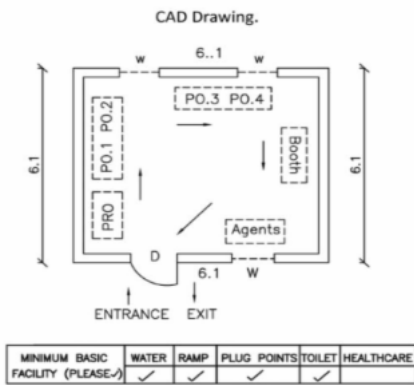

Google Map View

Polling Station Building Front View

Polling Station Front View

Cad View

Key MAP View

1 பெயர் : ஆரோக்கியம் தந்தை பெயர்: முருகன் வீட்டு எண் : 1 வயது : 57 பாலினம் : பெண்	IJB3363991 Photo is available	2 பெயர் : பிரிஞ்சி இர தந்தை பெயர்: ரங்கசாமி வீட்டு எண் : 1 வயது : 40 பாலினம் : பெண்	IJB2042364 Photo is available	3 பெயர் : அன்பு மேரி ஜா தந்தை பெயர்: ஜான் போஸ்கோ பி வீட்டு எண் : 1 வயது : 38 பாலினம் : பெண்	IJB3799475 Photo is available
4 பெயர் : சேகர் தந்தை பெயர்: பஞ்சநாதன் வீட்டு எண் : 4 வயது : 47 பாலினம் : ஆண்	IJB2539880 Photo is available	5 பெயர் : ஜான்னி ராணி கணவர் பெயர்: கெவின் கார்டர் வீட்டு எண் : 4 வயது : 44 பாலினம் : பெண்	IJB2249142 Photo is available	6 பெயர் : ஷர்மிளா கணவர் பெயர்: அருண் வீட்டு எண் : 4 வயது : 36 பாலினம் : பெண்	IJB2249159 Photo is available
7 பெயர் : ரேக்ஸலின் மைக்கேல் கணவர் பெயர்: மைக்கேல் வீட்டு எண் : 4/19 வயது : 52 பாலினம் : பெண்	IJB2640084 Photo is available	8 பெயர் : ஜோசப் கிரிஸ்டி ஏ இதரர் பெயர்: வில்லி ரோஸ் வீட்டு எண் : 4/35 வயது : 75 பாலினம் : ஆண்	IJB3724721 Photo is available	9 பெயர் : வில்லிரோஸ் கணவர் பெயர்: ஜோசப்கிரிஸ்டி வீட்டு எண் : 4-35 வயது : 68 பாலினம் : பெண்	DBL4621769 Photo is available
10 பெயர் : முருகம்மாள் கணவர் பெயர்: ஆதாம் வீட்டு எண் : 4-35 வயது : 57 பாலினம் : பெண்	DBL4620423 Photo is available	11 பெயர் : மணி தந்தை பெயர்: பழனிமுத்து வீட்டு எண் : 4-35 வயது : 56 பாலினம் : ஆண்	DBL4622106 Photo is available	12 பெயர் : ஜெயமேரி கணவர் பெயர்: மணி வீட்டு எண் : 4-35 வயது : 50 பாலினம் : பெண்	DBL4621223 Photo is available
13 பெயர் : சதீஷ்குமார் தந்தை பெயர்: பாஸ்கர் வீட்டு எண் : 4-35 வயது : 43 பாலினம் : ஆண்	DBL3586096 Photo is available	14 பெயர் : பிரியா கணவர் பெயர்: ஜீவசீலன் வீட்டு எண் : 4-35 வயது : 43 பாலினம் : பெண்	IJB1476373 Photo is available	15 பெயர் : விஜய்குருநாத் தந்தை பெயர்: பாஸ்கர் வீட்டு எண் : 4-35 வயது : 39 பாலினம் : ஆண்	DBL4620142 Photo is available
16 பெயர் : பிரான்சினா சுப்பிரதா அ கணவர் பெயர்: அசோக் ஏந் வீட்டு எண் : 4/59 வயது : 39 பாலினம் : பெண்	IJB3733763 Photo is available	17 பெயர் : பிரிஸில்லா தந்தை பெயர்: இருதயராஜ் வீட்டு எண் : 4-59 வயது : 29 பாலினம் : பெண்	IJB2136174 Photo is available	18 பெயர் : மேத்தியு விஷால் ம தந்தை பெயர்: சங்கர் வீட்டு எண் : 4/59 வயது : 22 பாலினம் : ஆண்	IJB3785102 Photo is available
19 பெயர் : எஸ் எஸ் செட்ரிக் ஆல்பன் தந்தை பெயர்: ஹெச் லெனின் ஹெச் லெனின் வீட்டு எண் : 4/63 ஏ வயது : 19 பாலினம் : ஆண்	IJB3916996 Photo is available	20 பெயர் : க்ளின் ஃபெர்னான்டோ தந்தை பெயர்: பெர்னான்டோ வீட்டு எண் : 4-92 வயது : 67 பாலினம் : ஆண்	IJB0458786 Photo is available	21 பெயர் : அந்தோனிசாமி தந்தை பெயர்: ஆரோக்கியசாமி வீட்டு எண் : 4-92 வயது : 67 பாலினம் : ஆண்	IJB3051471 Photo is available
22 பெயர் : வில்லி மேரி கணவர் பெயர்: பார்த்திநாதன் வீட்டு எண் : 4-92 வயது : 66 பாலினம் : பெண்	IJB0458984 Photo is available	23 பெயர் : வேதமுத்து தந்தை பெயர்: சந்தானம் வீட்டு எண் : 4-92 வயது : 64 பாலினம் : ஆண்	IJB2577526 Photo is available	24 பெயர் : சென்னகேச வேலு தந்தை பெயர்: கொண்டையன் வீட்டு எண் : 4-92 வயது : 63 பாலினம் : ஆண்	IJB0459446 Photo is available
25 பெயர் : அலமேலு கணவர் பெயர்: சாம்பசிவம் வீட்டு எண் : 4-92 வயது : 62 பாலினம் : பெண்	IJB0459305 Photo is available	26 பெயர் : அண்ணப்பன் தந்தை பெயர்: - வீட்டு எண் : 4-92 வயது : 61 பாலினம் : ஆண்	IJB0458679 Photo is available	27 பெயர் : டேவிட்குமார் தந்தை பெயர்: செல்வராஜ் வீட்டு எண் : 4-92 வயது : 58 பாலினம் : பெண்	IJB0459644 Photo is available
28 பெயர் : மெர்சி கணவர் பெயர்: க்ளின் ஃபெர்னான்டோ வீட்டு எண் : 4-92 வயது : 56 பாலினம் : பெண்	IJB0458877 Photo is available	29 பெயர் : விஜயலெட்சுமி கணவர் பெயர்: சென்னகேச வேலு வீட்டு எண் : 4-92 வயது : 53 பாலினம் : பெண்	IJB0459453 Photo is available	30 பெயர் : செல்வ மேரி கணவர் பெயர்: டேவிட்குமார் வீட்டு எண் : 4-92 வயது : 53 பாலினம் : பெண்	IJB0458695 Photo is available