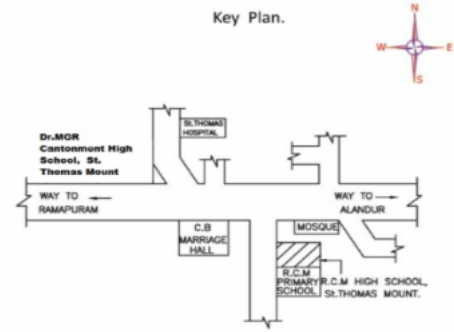

Google Map View

Polling Station Building Front View

Polling Station Front View

Cad View

Key MAP View

1 பெயர் : செல்வி கணவர் பெயர் : கோவிந்தன் வீட்டு எண் : 1 வயது : 61 பாலினம் : பெண் Photo is available	IJB1100171	2 பெயர் : கல்யாணி கணவர் பெயர் : ஆனந்த் வீட்டு எண் : 1 வயது : 46 பாலினம் : பெண் Photo is available	IJB1100205	3 பெயர் : தீபக் தந்தை பெயர் : தேவனந்தம் வீட்டு எண் : 1 வயது : 40 பாலினம் : ஆண் Photo is available	IJB2639540
4 பெயர் : மரிய ஆனி கணவர் பெயர் : ரமேஷ் வீட்டு எண் : 2 வயது : 44 பாலினம் : பெண் Photo is available	IJB2042141	5 பெயர் : அன்னம்மாள் கணவர் பெயர் : லாசர் வீட்டு எண் : 4 வயது : 83 பாலினம் : பெண் Photo is available	IJB0459669	6 பெயர் : செபஸ்டியன் தந்தை பெயர் : லாசர் வீட்டு எண் : 4 வயது : 52 பாலினம் : ஆண் Photo is available	IJB2622223
7 பெயர் : தாமஸ் தந்தை பெயர் : லாசர் வீட்டு எண் : 4 வயது : 50 பாலினம் : ஆண் Photo is available	IJB1100189	8 பெயர் : ஞான செல்வ பெலின்டா கணவர் பெயர் : தாமஸ் வீட்டு எண் : 4 வயது : 47 பாலினம் : பெண் Photo is available	IJB1100148	9 பெயர் : அனிதா செபஸ்டியன் தந்தை பெயர் : லாசர் வீட்டு எண் : 4 வயது : 47 பாலினம் : பெண் Photo is available	IJB2622231
10 பெயர் : அஜந்தா கணவர் பெயர் : ஜீவகன் வீட்டு எண் : 5 வயது : 68 பாலினம் : பெண் Photo is available	IJB1072917	11 பெயர் : பிரியா ஜாஸ்டின் கணவர் பெயர் : முருகவேல் வீட்டு எண் : 5 வயது : 40 பாலினம் : பெண் Photo is available	IJB2136208	12 பெயர் : டேவிட்ராஜ் தந்தை பெயர் : அந்தோணிராஜ் வீட்டு எண் : 5 வயது : 38 பாலினம் : ஆண் Photo is available	IJB2136224
13 பெயர் : எழிலன் தந்தை பெயர் : சாந்த குமார் வீட்டு எண் : 5 வயது : 35 பாலினம் : ஆண் Photo is available	IJB3476645	14 பெயர் : நான்சி மேரி தந்தை பெயர் : குசை அந்தோனி வீட்டு எண் : 5 வயது : 34 பாலினம் : பெண் Photo is available	IJB0459677	15 பெயர் : ஆன்ரியா ஜெர்லின் கணவர் பெயர் : அருண் வீட்டு எண் : 5 வயது : 33 பாலினம் : பெண் Photo is available	IJB2647402
16 பெயர் : ஆண்டோ ஜெயநாத் தந்தை பெயர் : குசை அந்தோனி வீட்டு எண் : 5 வயது : 28 பாலினம் : ஆண் Photo is available	IJB2390326	17 பெயர் : சாமுவேல்சீலன் தந்தை பெயர் : ராஜ்பொன்னு வீட்டு எண் : 6 வயது : 37 பாலினம் : ஆண் Photo is available	IJB0757344	18 பெயர் : யேசுஅந்தோணி டைசன் தந்தை பெயர் : யேசுதாஸ் வீட்டு எண் : 6 வயது : 36 பாலினம் : ஆண் Photo is available	IJB0757526
19 பெயர் : கார்த்திக் தந்தை பெயர் : சாலமன் போடிஸ் வீட்டு எண் : 7/64 வயது : 32 பாலினம் : ஆண் Photo is available	IJB2792158	20 பெயர் : குமார் தந்தை பெயர் : மாணிக்கம் வீட்டு எண் : 11 வயது : 51 பாலினம் : ஆண் Photo is available	IJB0459198	21 பெயர் : அஸ்வினி பிரியா கணவர் பெயர் : விஜயகுமார் வீட்டு எண் : 11 வயது : 38 பாலினம் : பெண் Photo is available	IJB0459545
22 பெயர் : செல்வி கணவர் பெயர் : குமார் வீட்டு எண் : 11 வயது : 36 பாலினம் : பெண் Photo is available	IJB0458729	23 பெயர் : ரகுராம் கு தந்தை பெயர் : குமார் வீட்டு எண் : 11 வயது : 22 பாலினம் : ஆண் Photo is available	IJB3730900	24 பெயர் : அந்தோணி அம்மாள் ராணி கணவர் பெயர் : அந்தோணி மைக்கேல் வீட்டு எண் : 12 வயது : 79 பாலினம் : பெண் Photo is available	IJB2042109
25 பெயர் : மணிவேல் தந்தை பெயர் : வேலாயுதம் வீட்டு எண் : 12 வயது : 65 பாலினம் : ஆண் Photo is available	IJB2042182	26 பெயர் : பிரசாத் பீட்டர் தானியேல் தந்தை பெயர் : ஜோசப் ராபின் வீட்டு எண் : 12 வயது : 38 பாலினம் : ஆண் Photo is available	IJB1299965	27 பெயர் : பிரபு தந்தை பெயர் : ஞானசேகரன் வீட்டு எண் : 12 வயது : 35 பாலினம் : ஆண் Photo is available	IJB1172758
28 பெயர் : சிவானந்த பெருமாள் தந்தை பெயர் : ஞானசேகரன் வீட்டு எண் : 12 வயது : 32 பாலினம் : ஆண் Photo is available	IJB2042299	29 பெயர் : அசோக்குமார் தந்தை பெயர் : துலுக்காணம் வீட்டு எண் : 12-1 வயது : 83 பாலினம் : ஆண் Photo is available	IJB3052040	30 பெயர் : சரஸ்வதி கணவர் பெயர் : அசோக்குமார் வீட்டு எண் : 12-1 வயது : 78 பாலினம் : பெண் Photo is available	IJB3052057