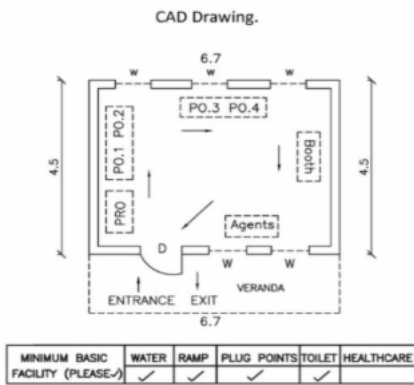

Google Map View

Polling Station Building Front View

Polling Station Front View

Cad View

Key MAP View

1 பெயர் : செல்வி கணவர் பெயர் : கோவிந்தன் வீட்டு எண் : 1 வயது : 61 பாலினம் : பெண் Photo is available	IJB1100171	2 பெயர் : கல்யாணி கணவர் பெயர் : ஆனந்த் வீட்டு எண் : 1 வயது : 46 பாலினம் : பெண் Photo is available	IJB1100205	3 பெயர் : தீபக் தந்தை பெயர் : தேவனந்தம் வீட்டு எண் : 1 வயது : 40 பாலினம் : ஆண் Photo is available	IJB2639540
4 பெயர் : மரிய ஆனி கணவர் பெயர் : ரமேஷ் வீட்டு எண் : 2 வயது : 44 பாலினம் : பெண் Photo is available	IJB2042141	5 பெயர் : அன்னம்மாள் கணவர் பெயர் : லாசர் வீட்டு எண் : 4 வயது : 83 பாலினம் : பெண் Photo is available	IJB0459669	6 பெயர் : செபஸ்டியன் தந்தை பெயர் : லாசர் வீட்டு எண் : 4 வயது : 52 பாலினம் : ஆண் Photo is available	IJB2622223
7 பெயர் : தாமஸ் தந்தை பெயர் : லாசர் வீட்டு எண் : 4 வயது : 50 பாலினம் : ஆண் Photo is available	IJB1100189	8 பெயர் : ஞான செல்வ பெலின்டா கணவர் பெயர் : தாமஸ் வீட்டு எண் : 4 வயது : 47 பாலினம் : பெண் Photo is available	IJB1100148	9 பெயர் : அனிதா செபஸ்டியன் தந்தை பெயர் : லாசர் வீட்டு எண் : 4 வயது : 47 பாலினம் : பெண் Photo is available	IJB2622231
10 பெயர் : அஜந்தா கணவர் பெயர் : ஜீவகன் வீட்டு எண் : 5 வயது : 68 பாலினம் : பெண் Photo is available	IJB1072917	11 பெயர் : பிரியா ஜாஸ்டின் கணவர் பெயர் : முருகவேல் வீட்டு எண் : 5 வயது : 40 பாலினம் : பெண் Photo is available	IJB2136208	12 பெயர் : டேவிட்ராஜ் தந்தை பெயர் : அந்தோணிராஜ் வீட்டு எண் : 5 வயது : 38 பாலினம் : ஆண் Photo is available	IJB2136224
13 பெயர் : எழிலன் தந்தை பெயர் : சாந்த குமார் வீட்டு எண் : 5 வயது : 35 பாலினம் : ஆண் Photo is available	IJB3476645	14 பெயர் : நான்சி மேரி தந்தை பெயர் : குசை அந்தோனி வீட்டு எண் : 5 வயது : 34 பாலினம் : பெண் Photo is available	IJB0459677	15 பெயர் : ஆன்ரியா ஜெர்லின் கணவர் பெயர் : அருண் வீட்டு எண் : 5 வயது : 33 பாலினம் : பெண் Photo is available	IJB2647402
16 பெயர் : ஆண்டோ ஜெயநாத் தந்தை பெயர் : குசை அந்தோனி வீட்டு எண் : 5 வயது : 28 பாலினம் : ஆண் Photo is available	IJB2390326	17 பெயர் : சாமுவேல்சீலன் தந்தை பெயர் : ராஜ்பொன்னு வீட்டு எண் : 6 வயது : 37 பாலினம் : ஆண் Photo is available	IJB0757344	18 பெயர் : யேசுஅந்தோணி டைசன் தந்தை பெயர் : யேசுதாஸ் வீட்டு எண் : 6 வயது : 36 பாலினம் : ஆண் Photo is available	IJB0757526
19 பெயர் : கார்த்திக் தந்தை பெயர் : சாலமன் போடிஸ் வீட்டு எண் : 7/64 வயது : 32 பாலினம் : ஆண் Photo is available	IJB2792158	20 பெயர் : குமார் தந்தை பெயர் : மாணிக்கம் வீட்டு எண் : 11 வயது : 51 பாலினம் : ஆண் Photo is available	IJB0459198	21 பெயர் : அஸ்வினி பிரியா கணவர் பெயர் : விஜயகுமார் வீட்டு எண் : 11 வயது : 38 பாலினம் : பெண் Photo is available	IJB0459545
22 பெயர் : செல்வி கணவர் பெயர் : குமார் வீட்டு எண் : 11 வயது : 36 பாலினம் : பெண் Photo is available	IJB0458729	23 பெயர் : ரகுராம் கு தந்தை பெயர் : குமார் வீட்டு எண் : 11 வயது : 22 பாலினம் : ஆண் Photo is available	IJB3730900	24 பெயர் : அந்தோணி அம்மாள் ராணி கணவர் பெயர் : அந்தோணி மைக்கேல் வீட்டு எண் : 12 வயது : 79 பாலினம் : பெண் Photo is available	IJB2042109
25 பெயர் : மணிவேல் தந்தை பெயர் : வேலாயுதம் வீட்டு எண் : 12 வயது : 65 பாலினம் : ஆண் Photo is available	IJB2042182	26 பெயர் : பிரசாத் பீட்டர் தானியேல் தந்தை பெயர் : ஜோசப் ராபின் வீட்டு எண் : 12 வயது : 38 பாலினம் : ஆண் Photo is available	IJB1299965	27 பெயர் : பிரபு தந்தை பெயர் : ஞானசேகரன் வீட்டு எண் : 12 வயது : 35 பாலினம் : ஆண் Photo is available	IJB1172758
28 பெயர் : சிவானந்த பெருமாள் தந்தை பெயர் : ஞானசேகரன் வீட்டு எண் : 12 வயது : 32 பாலினம் : ஆண் Photo is available	IJB2042299	29 பெயர் : அசோக்குமார் தந்தை பெயர் : துலுக்காணம் வீட்டு எண் : 12-1 வயது : 83 பாலினம் : ஆண் Photo is available	IJB3052040	30 பெயர் : சரஸ்வதி கணவர் பெயர் : அசோக்குமார் வீட்டு எண் : 12-1 வயது : 78 பாலினம் : பெண் Photo is available	IJB3052057