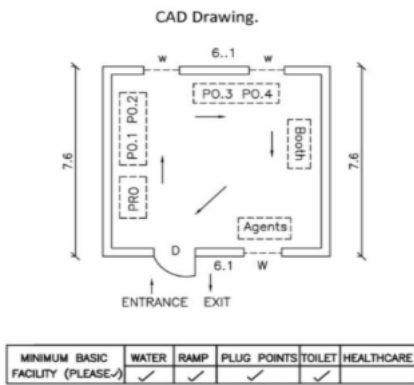

Google Map View

Polling Station Building Front View

Polling Station Front View

Cad View

Key MAP View

1 பெயர் : ஜெயராணி கணவர் பெயர்: வேல்முத்து வீட்டு எண் : 1 வயது : 49 பாலினம் : பெண் Photo is available	IJB0756650	2 பெயர் : கணேஷ்ஷா தந்தை பெயர்: கந்தசாமிஷா வீட்டு எண் : 1 வயது : 48 பாலினம் : ஆண் Photo is available	IJB0459792	3 பெயர் : பாலாஜிஷா தந்தை பெயர்: கந்தசாமிஷா வீட்டு எண் : 1 வயது : 46 பாலினம் : ஆண் Photo is available	IJB0459800
4 பெயர் : சூரியா நாகேஷ்வரி கணவர் பெயர்: கணேஷ்ஷா வீட்டு எண் : 1 வயது : 40 பாலினம் : பெண் Photo is available	IJB0459818	5 பெயர் : பூந்தர் தந்தை பெயர்: ராஜேந்திரன் வீட்டு எண் : 1 வயது : 36 பாலினம் : ஆண் Photo is available	IJB0459826	6 பெயர் : சந்தியா தந்தை பெயர்: ராஜன் வீட்டு எண் : 1 வயது : 35 பாலினம் : பெண் Photo is available	IJB0632380
7 பெயர் : ராஜேஸ்வரி தந்தை பெயர்: ஜானகிராமன் வீட்டு எண் : 5 வயது : 51 பாலினம் : பெண் Photo is available	IJB0073817	8 பெயர் : நிவேதா தந்தை பெயர்: பார்த்திபன் வீட்டு எண் : 5/6 வயது : 27 பாலினம் : பெண் Photo is available	IJB2734010	9 பெயர் : தேவிகா தந்தை பெயர்: கிருஷ்ணமூர்த்தி வீட்டு எண் : 6 வயது : 68 பாலினம் : பெண் Photo is available	IJB1403260
10 பெயர் : முத்தமிழ்செல்வி கணவர் பெயர்: ராஜதுரை வீட்டு எண் : 6 வயது : 65 பாலினம் : பெண் Photo is available	IJB1953231	11 பெயர் : சம்பூர்ணா கணவர் பெயர்: ராஜன் வீட்டு எண் : 6 வயது : 57 பாலினம் : பெண் Photo is available	IJB0073783	12 பெயர் : ஜெயலட்சுமி கணவர் பெயர்: தங்கராஜ் வீட்டு எண் : 6 வயது : 50 பாலினம் : பெண் Photo is available	IJB2539989
13 பெயர் : சேவரு ஜெயா சகுமாரி கணவர் பெயர்: கொல்லபள்ளி சுதாகர் வீட்டு எண் : 6 வயது : 46 பாலினம் : பெண் Photo is available	IJB2249464	14 பெயர் : கொல்லாபுரி சுதாகர் தந்தை பெயர்: கிருபவரம் வீட்டு எண் : 6 வயது : 46 பாலினம் : ஆண் Photo is available	IJB2249548	15 பெயர் : தனபாக்கியம் கணவர் பெயர்: பரணிதரன் வீட்டு எண் : 6 வயது : 43 பாலினம் : பெண் Photo is available	IJB1701556
16 பெயர் : சாந்தி தந்தை பெயர்: திருநாவுக்கரசு வீட்டு எண் : 6 வயது : 34 பாலினம் : பெண் Photo is available	IJB1878636	17 பெயர் : கஸ்தூரி தந்தை பெயர்: கிருஷ்ணமூர்த்தி வீட்டு எண் : 6 வயது : 31 பாலினம் : பெண் Photo is available	IJB1953223	18 பெயர் : ஆனந்த் தந்தை பெயர்: ராஜன் வீட்டு எண் : 6 வயது : 30 பாலினம் : ஆண் Photo is available	IJB2249423
19 பெயர் : யுவராஜ் தந்தை பெயர்: திருநாவுக்கரசு வீட்டு எண் : 6 வயது : 30 பாலினம் : ஆண் Photo is available	IJB2772317	20 பெயர் : ராகேஷ் தந்தை பெயர்: நாகராஜ் வீட்டு எண் : 6 வயது : 29 பாலினம் : ஆண் Photo is available	IJB2249555	21 பெயர் : ராஜரத்தினம் தந்தை பெயர்: ராமமூர்த்தி வீட்டு எண் : 6 வயது : 28 பாலினம் : ஆண் Photo is available	IJB2539963
22 பெயர் : வெங்கட ராமன் தந்தை பெயர்: விஜயகுமார் வீட்டு எண் : 6 வயது : 28 பாலினம் : ஆண் Photo is available	IJB2249498	23 பெயர் : பவித்ரா தந்தை பெயர்: லோகநாதன் வீட்டு எண் : 6 வயது : 28 பாலினம் : பெண் Photo is available	IJB2249415	24 பெயர் : சந்தோஷ் குமார் தந்தை பெயர்: சுரேஷ் வீட்டு எண் : 6 வயது : 26 பாலினம் : ஆண் Photo is available	IJB2772283
25 பெயர் : பரத் தந்தை பெயர்: ராஜாதுரை வீட்டு எண் : 6 வயது : 26 பாலினம் : ஆண் Photo is available	IJB2791648	26 பெயர் : சதீஷ் குமார் பத்மநாபன் தந்தை பெயர்: பத்மநாபன் வீட்டு எண் : 6/7 வயது : 39 பாலினம் : ஆண் Photo is available	DBL4625117	27 பெயர் : ஜானகிராமன் தந்தை பெயர்: பத்மநாபன் வீட்டு எண் : 6-7 வயது : 33 பாலினம் : ஆண் Photo is available	IJB1300292
28 பெயர் : சசிரேகா கணவர் பெயர்: கன்னியப்பன் வீட்டு எண் : 6-8 வயது : 45 பாலினம் : பெண் Photo is available	IJB1701465	29 பெயர் : உமா கணவர் பெயர்: குமரன் வீட்டு எண் : 6-8 வயது : 41 பாலினம் : பெண் Photo is available	IJB1025931	30 பெயர் : கோபிநாத் தந்தை பெயர்: கன்னியப்பன் வீட்டு எண் : 6-8 வயது : 33 பாலினம் : ஆண் Photo is available	IJB1701580