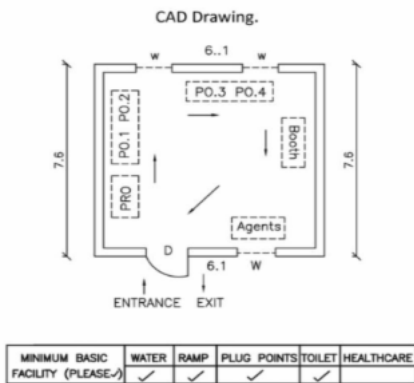

Google Map View

Polling Station Building Front View

Polling Station Front View

Cad View

Key MAP View

சட்டமன்றத் தொகுதியின் எண் மற்றும் பெயர் : 28-ஆலந்தூர் பிரிவு எண் மற்றும் பெயர் 1-பரங்கிமலை கன்டோன்மென்ட், வார்டு 1 பாரதியார் நகர்