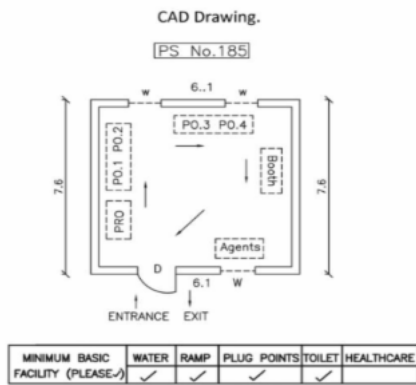

Google Map View

Polling Station Building Front View

Polling Station Front View

Cad View

Key MAP View

சட்டமன்றத் தொகுதியின் எண் மற்றும் பெயர் : 28-ஆலந்தூர் பிரிவு எண் மற்றும் பெயர் 1-பரங்கிமலை கன்டோன்மென்ட், வார்டு 2 வெள்ளித் தெரு