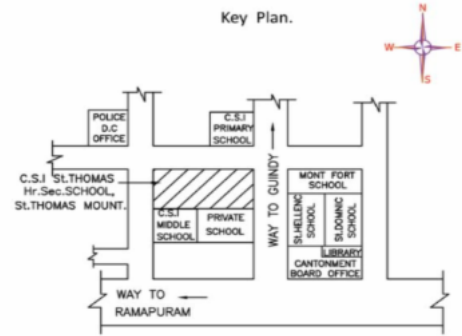

Google Map View

Polling Station Building Front View

Polling Station Front View

Cad View

Key MAP View

சட்டமன்றத் தொகுதியின் எண் மற்றும் பெயர் : 28-ஆலந்தூர் பிரிவு எண் மற்றும் பெயர் 1-பரங்கிமலை கன்டோன்மென்ட், வார்டு 2 வெள்ளித் தெரு