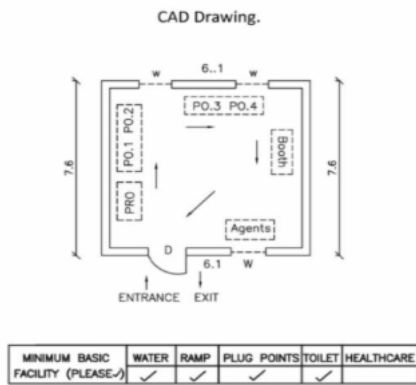

வாக்காளர் பதிவு அலுவலரின்
கையொப்பம்

Nazri Naksha

Google Map View

Polling Station Building Front View

Polling Station Front View

Cad View

Key MAP View

| | | | | | |
|--|------------|--|------------|---|------------|
| 1 பெயர் : சாந்தராணி கணவர் பெயர்: விஜயரங்கன் வீட்டு எண் : 1 வயது : 63 பாலினம் : பெண் Photo is available | IJB2252328 | 2 பெயர் : சஸ்வரன் தந்தை பெயர்: தங்கராஜ் வீட்டு எண் : 1 வயது : 48 பாலினம் : ஆண் Photo is available | IJB2252310 | 3 பெயர் : மேரி விமலா கணவர் பெயர்: ஜான்சன் வீட்டு எண் : 2 வயது : 56 பாலினம் : பெண் Photo is available | IJB1879402 |
| 4 பெயர் : பிரேமலதா கணவர் பெயர்: சாம் பென்னட் வீட்டு எண் : 2 வயது : 55 பாலினம் : பெண் Photo is available | IJB2391670 | 5 பெயர் : ஹரிஹரன் தந்தை பெயர்: பாஸ்கர் வீட்டு எண் : 4/46 வயது : 25 பாலினம் : ஆண் Photo is available | IJB3447422 | # 6 பெயர் : கீரன் தந்தை பெயர்: திருநாவுகரசு வீட்டு எண் : ௭1 வயது : 51 பாலினம் : ஆண் Photo is available | IJB1879527 |
| 7 பெயர் : சராதா கணவர் பெயர்: குட்டன் வீட்டு எண் : 6 வயது : 74 பாலினம் : பெண் Photo is available | IJB0753459 | 8 பெயர் : பரமேஸ்வரி தந்தை பெயர்: ஆண்டனி பிள்ளை வீட்டு எண் : 6 வயது : 64 பாலினம் : பெண் Photo is available | IJB0753566 | 9 பெயர் : வெங்கடேசன் தந்தை பெயர்: சக்ரபாணி வீட்டு எண் : 6 வயது : 60 பாலினம் : ஆண் Photo is available | IJB0753525 |
| 10 பெயர் : திவாகரம் தந்தை பெயர்: மணிவண்ணன் வீட்டு எண் : 6 வயது : 58 பாலினம் : ஆண் Photo is available | IJB0753491 | 11 பெயர் : பாஸ்கர் தந்தை பெயர்: அன்மந்தன் வீட்டு எண் : 6 வயது : 57 பாலினம் : ஆண் Photo is available | IJB0753418 | 12 பெயர் : மாலதி தந்தை பெயர்: பாஸ்கர் வீட்டு எண் : 6 வயது : 54 பாலினம் : பெண் Photo is available | IJB0463992 |
| 13 பெயர் : பிரதிப் தந்தை பெயர்: குட்டன் வீட்டு எண் : 6 வயது : 53 பாலினம் : ஆண் Photo is available | IJB0753467 | 14 பெயர் : ருக்மணி கணவர் பெயர்: திவாகரன் வீட்டு எண் : 6 வயது : 53 பாலினம் : பெண் Photo is available | IJB3046620 | 15 பெயர் : துளசி ராஜன் தந்தை பெயர்: செல்வம் வீட்டு எண் : 6 வயது : 53 பாலினம் : ஆண் Photo is available | IJB0753368 |
| 16 பெயர் : சமதி இதரர் பெயர்: வெங்கடேசன் வீட்டு எண் : 6 வயது : 52 பாலினம் : பெண் Photo is available | IJB0753533 | 17 பெயர் : பிரமோத் தந்தை பெயர்: குட்டன் வீட்டு எண் : 6 வயது : 51 பாலினம் : ஆண் Photo is available | IJB0753475 | 18 பெயர் : பேட்ரிக் மனோஜ் குமார் தந்தை பெயர்: ஜான் செல்வராஜ் வீட்டு எண் : 6 வயது : 50 பாலினம் : ஆண் Photo is available | IJB0463976 |
| 19 பெயர் : வானதி கணவர் பெயர்: துளசிராஜன் வீட்டு எண் : 6 வயது : 50 பாலினம் : பெண் Photo is available | IJB0753384 | 20 பெயர் : துவாரகநாத் தந்தை பெயர்: மாணிக்க ராஜ் வீட்டு எண் : 6 வயது : 49 பாலினம் : ஆண் Photo is available | IJB0753624 | 21 பெயர் : மணி தந்தை பெயர்: தாமோதரன் வீட்டு எண் : 6 வயது : 49 பாலினம் : ஆண் Photo is available | IJB2043578 |
| 22 பெயர் : பிரசாத் தந்தை பெயர்: குட்டன் வீட்டு எண் : 6 வயது : 47 பாலினம் : ஆண் Photo is available | IJB0753483 | 23 பெயர் : ஜோஸ்பின் பாலா தந்தை பெயர்: எட்வின் வீட்டு எண் : 6 வயது : 44 பாலினம் : ஆண் Photo is available | IJB0753400 | 24 பெயர் : சாந்தி கணவர் பெயர்: அண்ணாதுரை வீட்டு எண் : 6 வயது : 44 பாலினம் : பெண் Photo is available | IJB2043750 |
| 25 பெயர் : நந்தகுமார் தந்தை பெயர்: பாலசுப்பிரமணியன் வீட்டு எண் : 6 வயது : 43 பாலினம் : ஆண் Photo is available | IJB2043586 | 26 பெயர் : கதிரேசன் தந்தை பெயர்: ராமன் வீட்டு எண் : 6 வயது : 42 பாலினம் : ஆண் Photo is available | IJB2252096 | 27 பெயர் : கோபிகா கணவர் பெயர்: அண்ணாதுரை வீட்டு எண் : 6 வயது : 41 பாலினம் : பெண் Photo is available | IJB2043651 |
| 28 பெயர் : டயனா தந்தை பெயர்: வில்பிரட் வினோத் குமார் வீட்டு எண் : 6 வயது : 41 பாலினம் : பெண் Photo is available | IJB0463968 | 29 பெயர் : பிரியா கணவர் பெயர்: கணேஷ் வீட்டு எண் : 6 வயது : 39 பாலினம் : பெண் Photo is available | IJB0753517 | 30 பெயர் : மாத்யு மனோத் தந்தை பெயர்: ரொசரியோ மணி வீட்டு எண் : 6 வயது : 38 பாலினம் : ஆண் Photo is available | IJB0753376 |