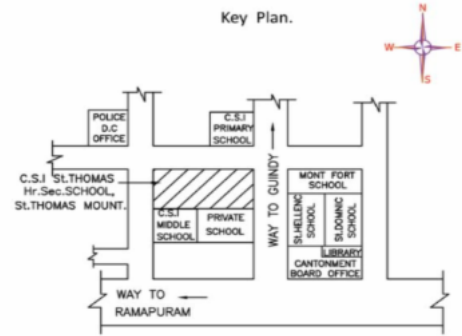

வாக்காளர் பதிவு அலுவலரின்
கையொப்பம்

Nazri Naksha

Google Map View

Polling Station Building Front View

Polling Station Front View

Cad View

Key MAP View

| | | | | | |
|--|------------|--|------------|---|------------|
| 1 பெயர் : சாந்தராணி கணவர் பெயர்: விஜயரங்கன் வீட்டு எண் : 1 வயது : 63 பாலினம் : பெண் Photo is available | IJB2252328 | 2 பெயர் : சஸ்வரன் தந்தை பெயர்: தங்கராஜ் வீட்டு எண் : 1 வயது : 48 பாலினம் : ஆண் Photo is available | IJB2252310 | 3 பெயர் : மேரி விமலா கணவர் பெயர்: ஜான்சன் வீட்டு எண் : 2 வயது : 56 பாலினம் : பெண் Photo is available | IJB1879402 |
| 4 பெயர் : பிரேமலதா கணவர் பெயர்: சாம் பென்னட் வீட்டு எண் : 2 வயது : 55 பாலினம் : பெண் Photo is available | IJB2391670 | 5 பெயர் : ஹரிஹரன் தந்தை பெயர்: பாஸ்கர் வீட்டு எண் : 4/46 வயது : 25 பாலினம் : ஆண் Photo is available | IJB3447422 | # 6 பெயர் : கீரன் தந்தை பெயர்: திருநாவுகரசு வீட்டு எண் : ௭1 வயது : 51 பாலினம் : ஆண் Photo is available | IJB1879527 |
| 7 பெயர் : சராதா கணவர் பெயர்: குட்டன் வீட்டு எண் : 6 வயது : 74 பாலினம் : பெண் Photo is available | IJB0753459 | 8 பெயர் : பரமேஸ்வரி தந்தை பெயர்: ஆண்டனி பிள்ளை வீட்டு எண் : 6 வயது : 64 பாலினம் : பெண் Photo is available | IJB0753566 | 9 பெயர் : வெங்கடேசன் தந்தை பெயர்: சக்ரபாணி வீட்டு எண் : 6 வயது : 60 பாலினம் : ஆண் Photo is available | IJB0753525 |
| 10 பெயர் : திவாகரம் தந்தை பெயர்: மணிவண்ணன் வீட்டு எண் : 6 வயது : 58 பாலினம் : ஆண் Photo is available | IJB0753491 | 11 பெயர் : பாஸ்கர் தந்தை பெயர்: அன்மந்தன் வீட்டு எண் : 6 வயது : 57 பாலினம் : ஆண் Photo is available | IJB0753418 | 12 பெயர் : மாலதி தந்தை பெயர்: பாஸ்கர் வீட்டு எண் : 6 வயது : 54 பாலினம் : பெண் Photo is available | IJB0463992 |
| 13 பெயர் : பிரதிப் தந்தை பெயர்: குட்டன் வீட்டு எண் : 6 வயது : 53 பாலினம் : ஆண் Photo is available | IJB0753467 | 14 பெயர் : ருக்மணி கணவர் பெயர்: திவாகரன் வீட்டு எண் : 6 வயது : 53 பாலினம் : பெண் Photo is available | IJB3046620 | 15 பெயர் : துளசி ராஜன் தந்தை பெயர்: செல்வம் வீட்டு எண் : 6 வயது : 53 பாலினம் : ஆண் Photo is available | IJB0753368 |
| 16 பெயர் : சமதி இதரர் பெயர்: வெங்கடேசன் வீட்டு எண் : 6 வயது : 52 பாலினம் : பெண் Photo is available | IJB0753533 | 17 பெயர் : பிரமோத் தந்தை பெயர்: குட்டன் வீட்டு எண் : 6 வயது : 51 பாலினம் : ஆண் Photo is available | IJB0753475 | 18 பெயர் : பேட்ரிக் மனோஜ் குமார் தந்தை பெயர்: ஜான் செல்வராஜ் வீட்டு எண் : 6 வயது : 50 பாலினம் : ஆண் Photo is available | IJB0463976 |
| 19 பெயர் : வானதி கணவர் பெயர்: துளசிராஜன் வீட்டு எண் : 6 வயது : 50 பாலினம் : பெண் Photo is available | IJB0753384 | 20 பெயர் : துவாரகநாத் தந்தை பெயர்: மாணிக்க ராஜ் வீட்டு எண் : 6 வயது : 49 பாலினம் : ஆண் Photo is available | IJB0753624 | 21 பெயர் : மணி தந்தை பெயர்: தாமோதரன் வீட்டு எண் : 6 வயது : 49 பாலினம் : ஆண் Photo is available | IJB2043578 |
| 22 பெயர் : பிரசாத் தந்தை பெயர்: குட்டன் வீட்டு எண் : 6 வயது : 47 பாலினம் : ஆண் Photo is available | IJB0753483 | 23 பெயர் : ஜோஸ்பின் பாலா தந்தை பெயர்: எட்வின் வீட்டு எண் : 6 வயது : 44 பாலினம் : ஆண் Photo is available | IJB0753400 | 24 பெயர் : சாந்தி கணவர் பெயர்: அண்ணாதுரை வீட்டு எண் : 6 வயது : 44 பாலினம் : பெண் Photo is available | IJB2043750 |
| 25 பெயர் : நந்தகுமார் தந்தை பெயர்: பாலசுப்பிரமணியன் வீட்டு எண் : 6 வயது : 43 பாலினம் : ஆண் Photo is available | IJB2043586 | 26 பெயர் : கதிரேசன் தந்தை பெயர்: ராமன் வீட்டு எண் : 6 வயது : 42 பாலினம் : ஆண் Photo is available | IJB2252096 | 27 பெயர் : கோபிகா கணவர் பெயர்: அண்ணாதுரை வீட்டு எண் : 6 வயது : 41 பாலினம் : பெண் Photo is available | IJB2043651 |
| 28 பெயர் : டயனா தந்தை பெயர்: வில்பிரட் வினோத் குமார் வீட்டு எண் : 6 வயது : 41 பாலினம் : பெண் Photo is available | IJB0463968 | 29 பெயர் : பிரியா கணவர் பெயர்: கணேஷ் வீட்டு எண் : 6 வயது : 39 பாலினம் : பெண் Photo is available | IJB0753517 | 30 பெயர் : மாத்யு மனோத் தந்தை பெயர்: ரொசரியோ மணி வீட்டு எண் : 6 வயது : 38 பாலினம் : ஆண் Photo is available | IJB0753376 |