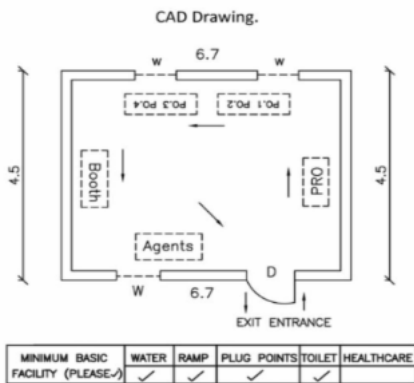

Google Map View

Polling Station Building Front View

Polling Station Front View

Cad View

Key MAP View

சட்டமன்றத் தொகுதியின் எண் மற்றும் பெயர் : 28-ஆலந்தூர் பிரிவு எண் மற்றும் பெயர் 1-பரங்கிமலை கண்டோன்மென்ட், வார்டு 3 விஸ்வநாதர் கோயில் தெரு