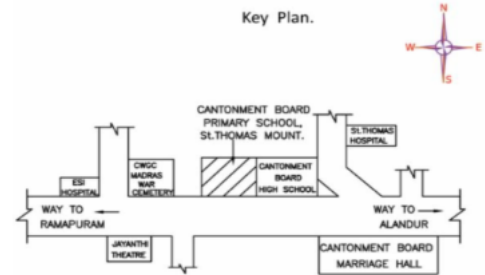

Google Map View

Polling Station Building Front View

Polling Station Front View

Cad View

Key MAP View

1 பெயர் : சஞ்சீவி தந்தை பெயர் : பூஷன்ராஜ் வீட்டு எண் : 1 வயது : 61 பாலினம் : ஆண் Photo is available	IJB1478874	2 பெயர் : சுரேகா தந்தை பெயர் : தேவசகாயம் வீட்டு எண் : 1 வயது : 31 பாலினம் : ஆண் Photo is available	IJB2253136	3 பெயர் : சரத்குமார் தந்தை பெயர் : சுந்தர் வீட்டு எண் : 1 வயது : 28 பாலினம் : ஆண் Photo is available	IJB2252955
4 பெயர் : ரவிசுமார் தந்தை பெயர் : ரமணய்யா வீட்டு எண் : 7 வயது : 46 பாலினம் : ஆண் Photo is available	IJB0075655	5 பெயர் : சுரேகா கணவர் பெயர் : ரவிசுமார் வீட்டு எண் : 7 வயது : 42 பாலினம் : பெண் Photo is available	IJB0075648	6 பெயர் : வெங்கடலட்சுமி கணவர் பெயர் : வெங்கையா வீட்டு எண் : 8 வயது : 64 பாலினம் : பெண் Photo is available	IJB0751149
7 பெயர் : கிருஷ்ணராஜ் தந்தை பெயர் : காஜா வீட்டு எண் : 8 வயது : 59 பாலினம் : ஆண் Photo is available	IJB3052529	8 பெயர் : நாகராஜ் தந்தை பெயர் : வெங்கையா வீட்டு எண் : 8 வயது : 46 பாலினம் : ஆண் Photo is available	IJB2252989	9 பெயர் : சத்யா தந்தை பெயர் : ஜெகந்நாதன் வீட்டு எண் : 8 வயது : 45 பாலினம் : ஆண் Photo is available	DBL1933209
10 பெயர் : அருணா கணவர் பெயர் : நாகேந்திரன் வீட்டு எண் : 8 வயது : 41 பாலினம் : பெண் Photo is available	IJB0751107	11 பெயர் : ராஜேஷ் தந்தை பெயர் : வெங்கையா வீட்டு எண் : 8 வயது : 39 பாலினம் : ஆண் Photo is available	IJB0464321	12 பெயர் : பிரமிளா கணவர் பெயர் : ராமகிருஷ்ணன் வீட்டு எண் : 8 வயது : 37 பாலினம் : பெண் Photo is available	IJB0464289
13 பெயர் : பூபதி தந்தை பெயர் : மோகன் வீட்டு எண் : 8 வயது : 36 பாலினம் : ஆண் Photo is available	IJB2043875	14 பெயர் : பாலராஜ் தந்தை பெயர் : ராகவேலு வீட்டு எண் : 8 வயது : 31 பாலினம் : ஆண் Photo is available	IJB1546274	15 பெயர் : பாபு தந்தை பெயர் : தேவசகாயம் வீட்டு எண் : 8 வயது : 28 பாலினம் : ஆண் Photo is available	IJB2252849
16 பெயர் : ரங்கம்மாள் கணவர் பெயர் : பிரதாப் வீட்டு எண் : 8-26 வயது : 44 பாலினம் : பெண் Photo is available	IJB1706282	17 பெயர் : மணிகண்டன் தந்தை பெயர் : திருப்பால் ராஜ் வீட்டு எண் : 8-36 வயது : 34 பாலினம் : ஆண் Photo is available	IJB1301639	18 பெயர் : டில்லிபாபு தந்தை பெயர் : சுப்பிரமணி வீட்டு எண் : 8-36A வயது : 39 பாலினம் : ஆண் Photo is available	DBL4660098
19 பெயர் : பாலசங்கையா தந்தை பெயர் : ரெங்கநாதன் வீட்டு எண் : 8-36B வயது : 45 பாலினம் : ஆண் Photo is available	DBL4657441	20 பெயர் : விஜயலக்ஷ்மி கணவர் பெயர் : பாலசங்கையா வீட்டு எண் : 8-36B வயது : 40 பாலினம் : பெண் Photo is available	DBL4657433	21 பெயர் : திருப்பால்ராஜ் தந்தை பெயர் : அசரத்தய்யா வீட்டு எண் : 8-36D வயது : 63 பாலினம் : ஆண் Photo is available	DBL4661591
22 பெயர் : மாலதி கணவர் பெயர் : திருப்பால்ராஜ் வீட்டு எண் : 8-36D வயது : 61 பாலினம் : பெண் Photo is available	DBL4661401	23 பெயர் : ரவிக்குமார் தந்தை பெயர் : பெனிசில்யா வீட்டு எண் : 8-37 வயது : 57 பாலினம் : ஆண் Photo is available	IJB3052560	24 பெயர் : இராஜேஸ்வரி கணவர் பெயர் : ரவிக்குமார் வீட்டு எண் : 8-37 வயது : 47 பாலினம் : பெண் Photo is available	DBL4657805
25 பெயர் : இராமகிருஷ்ணன் தந்தை பெயர் : நாகய்யா வீட்டு எண் : 8-38A வயது : 67 பாலினம் : ஆண் Photo is available	IJB3052578	26 பெயர் : தனலக்ஷ்மி கணவர் பெயர் : இராமகிருஷ்ணன் வீட்டு எண் : 8-38A வயது : 61 பாலினம் : பெண் Photo is available	IJB3052586	27 பெயர் : ஹேமலதா கணவர் பெயர் : சுப்பிரமணி வீட்டு எண் : 8-38B வயது : 45 பாலினம் : பெண் Photo is available	DBL4654489
28 பெயர் : மார்தம்மாள் கணவர் பெயர் : லோகநாதன் வீட்டு எண் : 8-40 வயது : 53 பாலினம் : பெண் Photo is available	IJB3052636	29 பெயர் : சுரேஷ் தந்தை பெயர் : தம்பைய்யா வீட்டு எண் : 8-40 வயது : 51 பாலினம் : ஆண் Photo is available	IJB3052644	30 பெயர் : மார்த்தம்மா கணவர் பெயர் : நடராஜன் வீட்டு எண் : 8-41A வயது : 71 பாலினம் : பெண் Photo is available	IJB3052677