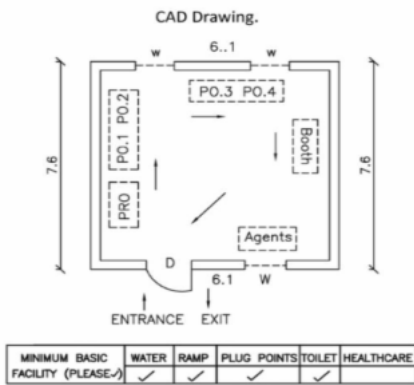

Google Map View

Polling Station Building Front View

Polling Station Front View

Cad View

Key MAP View

1 பெயர் : சஞ்சீவி தந்தை பெயர் : பூஷன்ராஜ் வீட்டு எண் : 1 வயது : 61 பாலினம் : ஆண் Photo is available	IJB1478874	2 பெயர் : சுரேகா தந்தை பெயர் : தேவசகாயம் வீட்டு எண் : 1 வயது : 31 பாலினம் : ஆண் Photo is available	IJB2253136	3 பெயர் : சரத்குமார் தந்தை பெயர் : சுந்தர் வீட்டு எண் : 1 வயது : 28 பாலினம் : ஆண் Photo is available	IJB2252955
4 பெயர் : ரவிசுமார் தந்தை பெயர் : ரமணய்யா வீட்டு எண் : 7 வயது : 46 பாலினம் : ஆண் Photo is available	IJB0075655	5 பெயர் : சுரேகா கணவர் பெயர் : ரவிசுமார் வீட்டு எண் : 7 வயது : 42 பாலினம் : பெண் Photo is available	IJB0075648	6 பெயர் : வெங்கடலட்சுமி கணவர் பெயர் : வெங்கையா வீட்டு எண் : 8 வயது : 64 பாலினம் : பெண் Photo is available	IJB0751149
7 பெயர் : கிருஷ்ணராஜ் தந்தை பெயர் : காஜா வீட்டு எண் : 8 வயது : 59 பாலினம் : ஆண் Photo is available	IJB3052529	8 பெயர் : நாகராஜ் தந்தை பெயர் : வெங்கையா வீட்டு எண் : 8 வயது : 46 பாலினம் : ஆண் Photo is available	IJB2252989	9 பெயர் : சத்யா தந்தை பெயர் : ஜெகந்நாதன் வீட்டு எண் : 8 வயது : 45 பாலினம் : ஆண் Photo is available	DBL1933209
10 பெயர் : அருணா கணவர் பெயர் : நாகேந்திரன் வீட்டு எண் : 8 வயது : 41 பாலினம் : பெண் Photo is available	IJB0751107	11 பெயர் : ராஜேஷ் தந்தை பெயர் : வெங்கையா வீட்டு எண் : 8 வயது : 39 பாலினம் : ஆண் Photo is available	IJB0464321	12 பெயர் : பிரமிளா கணவர் பெயர் : ராமகிருஷ்ணன் வீட்டு எண் : 8 வயது : 37 பாலினம் : பெண் Photo is available	IJB0464289
13 பெயர் : பூபதி தந்தை பெயர் : மோகன் வீட்டு எண் : 8 வயது : 36 பாலினம் : ஆண் Photo is available	IJB2043875	14 பெயர் : பாலராஜ் தந்தை பெயர் : ராகவேலு வீட்டு எண் : 8 வயது : 31 பாலினம் : ஆண் Photo is available	IJB1546274	15 பெயர் : பாபு தந்தை பெயர் : தேவசகாயம் வீட்டு எண் : 8 வயது : 28 பாலினம் : ஆண் Photo is available	IJB2252849
16 பெயர் : ரங்கம்மாள் கணவர் பெயர் : பிரதாப் வீட்டு எண் : 8-26 வயது : 44 பாலினம் : பெண் Photo is available	IJB1706282	17 பெயர் : மணிகண்டன் தந்தை பெயர் : திருப்பால் ராஜ் வீட்டு எண் : 8-36 வயது : 34 பாலினம் : ஆண் Photo is available	IJB1301639	18 பெயர் : டில்லிபாபு தந்தை பெயர் : சுப்பிரமணி வீட்டு எண் : 8-36A வயது : 39 பாலினம் : ஆண் Photo is available	DBL4660098
19 பெயர் : பாலசங்கையா தந்தை பெயர் : ரெங்கநாதன் வீட்டு எண் : 8-36B வயது : 45 பாலினம் : ஆண் Photo is available	DBL4657441	20 பெயர் : விஜயலக்ஷ்மி கணவர் பெயர் : பாலசங்கையா வீட்டு எண் : 8-36B வயது : 40 பாலினம் : பெண் Photo is available	DBL4657433	21 பெயர் : திருப்பால்ராஜ் தந்தை பெயர் : அசரத்தய்யா வீட்டு எண் : 8-36D வயது : 63 பாலினம் : ஆண் Photo is available	DBL4661591
22 பெயர் : மாலதி கணவர் பெயர் : திருப்பால்ராஜ் வீட்டு எண் : 8-36D வயது : 61 பாலினம் : பெண் Photo is available	DBL4661401	23 பெயர் : ரவிக்குமார் தந்தை பெயர் : பெனிசில்யா வீட்டு எண் : 8-37 வயது : 57 பாலினம் : ஆண் Photo is available	IJB3052560	24 பெயர் : இராஜேஸ்வரி கணவர் பெயர் : ரவிக்குமார் வீட்டு எண் : 8-37 வயது : 47 பாலினம் : பெண் Photo is available	DBL4657805
25 பெயர் : இராமகிருஷ்ணன் தந்தை பெயர் : நாகய்யா வீட்டு எண் : 8-38A வயது : 67 பாலினம் : ஆண் Photo is available	IJB3052578	26 பெயர் : தனலக்ஷ்மி கணவர் பெயர் : இராமகிருஷ்ணன் வீட்டு எண் : 8-38A வயது : 61 பாலினம் : பெண் Photo is available	IJB3052586	27 பெயர் : ஹேமலதா கணவர் பெயர் : சுப்பிரமணி வீட்டு எண் : 8-38B வயது : 45 பாலினம் : பெண் Photo is available	DBL4654489
28 பெயர் : மார்தம்மாள் கணவர் பெயர் : லோகநாதன் வீட்டு எண் : 8-40 வயது : 53 பாலினம் : பெண் Photo is available	IJB3052636	29 பெயர் : சுரேஷ் தந்தை பெயர் : தம்பைய்யா வீட்டு எண் : 8-40 வயது : 51 பாலினம் : ஆண் Photo is available	IJB3052644	30 பெயர் : மார்த்தம்மா கணவர் பெயர் : நடராஜன் வீட்டு எண் : 8-41A வயது : 71 பாலினம் : பெண் Photo is available	IJB3052677