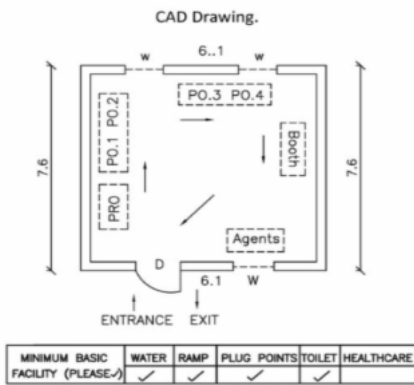

Google Map View

Polling Station Building Front View

Polling Station Front View

Cad View

Key MAP View

1 பெயர் : காந்தா கணவர் பெயர்: கிருஷ்ணன் வீட்டு எண் : 1 வயது : 64 பாலினம் : பெண் Photo is available	IJB0750604	2 பெயர் : சூசைநாதன் தந்தை பெயர்: ஏழுமலை வீட்டு எண் : 1 வயது : 46 பாலினம் : ஆண் Photo is available	IJB2715399	3 பெயர் : ரோசி கணவர் பெயர்: சூசைநாதன் வீட்டு எண் : 1 வயது : 40 பாலினம் : பெண் Photo is available	IJB2673747
4 பெயர் : தர்மராஜ் தந்தை பெயர்: கிருஷ்ணன் வீட்டு எண் : 1 வயது : 38 பாலினம் : ஆண் Photo is available	IJB0750612	5 பெயர் : லதா கணவர் பெயர்: தர்மராஜ் வீட்டு எண் : 1 வயது : 36 பாலினம் : பெண் Photo is available	IJB0750620	6 பெயர் : எலியார்ஸ் தந்தை பெயர்: எலமந்தையா வீட்டு எண் : 1E வயது : 66 பாலினம் : ஆண் Photo is available	DBL4657458
7 பெயர் : மதுசூதனன் தந்தை பெயர்: எலியார்ஸ் வீட்டு எண் : 1E வயது : 40 பாலினம் : ஆண் Photo is available	DBL4657490	8 பெயர் : யுவராஜ் தந்தை பெயர்: சீனிவாசன் வீட்டு எண் : 2 வயது : 53 பாலினம் : ஆண் Photo is available	IJB0465732	9 பெயர் : ராஜலட்சுமி கணவர் பெயர்: யுவராஜ் வீட்டு எண் : 2 வயது : 49 பாலினம் : பெண் Photo is available	IJB0465971
# 10 பெயர் : கே பி பிரகாஷ் தந்தை பெயர்: பாஸ்கர் வீட்டு எண் : 2 வயது : 36 பாலினம் : ஆண் Photo is available	IJB0465468	11 பெயர் : செபியா கணவர் பெயர்: மகேஷ் வீட்டு எண் : 2 வயது : 35 பாலினம் : பெண் Photo is available	IJB3518677	12 பெயர் : தேவதாஸ் தந்தை பெயர்: டேனியல் வீட்டு எண் : 3E வயது : 68 பாலினம் : ஆண் Photo is available	DBL9787367
13 பெயர் : சுசீலா கணவர் பெயர்: தேவதாஸ் வீட்டு எண் : 3E வயது : 65 பாலினம் : பெண் Photo is available	DBL9787375	14 பெயர் : பாபு தந்தை பெயர்: தேவதாஸ் வீட்டு எண் : 3E வயது : 45 பாலினம் : ஆண் Photo is available	DBL4656674	15 பெயர் : நாகம்மா கணவர் பெயர்: நாகேஸ்வரராவ் வீட்டு எண் : 4E வயது : 61 பாலினம் : பெண் Photo is available	DBL4654240
16 பெயர் : ஏசுதாஸ் தந்தை பெயர்: நாகேஸ்வரராவ் வீட்டு எண் : 4E வயது : 48 பாலினம் : ஆண் Photo is available	DBL4652830	17 பெயர் : சுவர்த்தம்மாள் கணவர் பெயர்: ஏசுதாஸ் வீட்டு எண் : 4E வயது : 45 பாலினம் : பெண் Photo is available	DBL4654257	18 பெயர் : ஆதாம் தந்தை பெயர்: நாகேஸ்வரராவ் வீட்டு எண் : 4E வயது : 42 பாலினம் : ஆண் Photo is available	DBL4654265
19 பெயர் : ஆரோக்கிய மேரி கணவர் பெயர்: ஆதாம் வீட்டு எண் : 4E வயது : 40 பாலினம் : பெண் Photo is available	DBL4654273	20 பெயர் : பாஸ்கர் தந்தை பெயர்: போலையா வீட்டு எண் : 5E வயது : 66 பாலினம் : ஆண் Photo is available	IJB3058104	21 பெயர் : ஸ்ரீதேவி கணவர் பெயர்: பாஸ்கர் வீட்டு எண் : 5E வயது : 51 பாலினம் : பெண் Photo is available	IJB0224857
22 பெயர் : மகேஸ் தந்தை பெயர்: பாஸ்கர் வீட்டு எண் : 5E வயது : 40 பாலினம் : ஆண் Photo is available	DBL9787383	23 பெயர் : ஜோஸ்வா தந்தை பெயர்: தேவதாஸ் வீட்டு எண் : 6 வயது : 43 பாலினம் : ஆண் Photo is available	IJB2392751	24 பெயர் : பாக்கிய லக்ஷ்மி கணவர் பெயர்: வெங்கட் சுப்பையா வீட்டு எண் : 7 பி வயது : 36 பாலினம் : பெண் Photo is available	IJB1706613
25 பெயர் : ரவணம்மாள் கணவர் பெயர்: குமார் வீட்டு எண் : 7E வயது : 61 பாலினம் : பெண் Photo is available	DBL4657284	26 பெயர் : ரவிகுமார் தந்தை பெயர்: குமார் வீட்டு எண் : 7E வயது : 46 பாலினம் : ஆண் Photo is available	DBL4660866	27 பெயர் : பக்கிரி தந்தை பெயர்: நரசையா வீட்டு எண் : 8E வயது : 61 பாலினம் : ஆண் Photo is available	IJB3058112
28 பெயர் : கிருஷ்ணவேணி கணவர் பெயர்: பக்கிரி வீட்டு எண் : 8E வயது : 58 பாலினம் : பெண் Photo is available	IJB3058120	29 பெயர் : லட்சுமிபதி தந்தை பெயர்: பக்கிரி வீட்டு எண் : 8E வயது : 40 பாலினம் : ஆண் Photo is available	DBL7641533	30 பெயர் : ரோசையா தந்தை பெயர்: பிச்சை வீட்டு எண் : 10E வயது : 64 பாலினம் : ஆண் Photo is available	DBL4656898