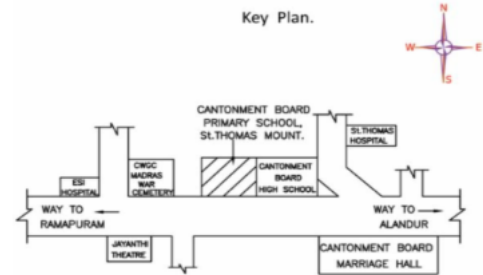

Google Map View

Polling Station Building Front View

Polling Station Front View

Cad View

Key MAP View

1 பெயர் : காந்தா கணவர் பெயர்: கிருஷ்ணன் வீட்டு எண் : 1 வயது : 64 பாலினம் : பெண் Photo is available	IJB0750604	2 பெயர் : சூசைநாதன் தந்தை பெயர்: ஏழுமலை வீட்டு எண் : 1 வயது : 46 பாலினம் : ஆண் Photo is available	IJB2715399	3 பெயர் : ரோசி கணவர் பெயர்: சூசைநாதன் வீட்டு எண் : 1 வயது : 40 பாலினம் : பெண் Photo is available	IJB2673747
4 பெயர் : தர்மராஜ் தந்தை பெயர்: கிருஷ்ணன் வீட்டு எண் : 1 வயது : 38 பாலினம் : ஆண் Photo is available	IJB0750612	5 பெயர் : லதா கணவர் பெயர்: தர்மராஜ் வீட்டு எண் : 1 வயது : 36 பாலினம் : பெண் Photo is available	IJB0750620	6 பெயர் : எலியார்ஸ் தந்தை பெயர்: எலமந்தையா வீட்டு எண் : 1E வயது : 66 பாலினம் : ஆண் Photo is available	DBL4657458
7 பெயர் : மதுசூதனன் தந்தை பெயர்: எலியார்ஸ் வீட்டு எண் : 1E வயது : 40 பாலினம் : ஆண் Photo is available	DBL4657490	8 பெயர் : யுவராஜ் தந்தை பெயர்: சீனிவாசன் வீட்டு எண் : 2 வயது : 53 பாலினம் : ஆண் Photo is available	IJB0465732	9 பெயர் : ராஜலட்சுமி கணவர் பெயர்: யுவராஜ் வீட்டு எண் : 2 வயது : 49 பாலினம் : பெண் Photo is available	IJB0465971
# 10 பெயர் : கே பி பிரகாஷ் தந்தை பெயர்: பாஸ்கர் வீட்டு எண் : 2 வயது : 36 பாலினம் : ஆண் Photo is available	IJB0465468	11 பெயர் : செபியா கணவர் பெயர்: மகேஷ் வீட்டு எண் : 2 வயது : 35 பாலினம் : பெண் Photo is available	IJB3518677	12 பெயர் : தேவதாஸ் தந்தை பெயர்: டேனியல் வீட்டு எண் : 3E வயது : 68 பாலினம் : ஆண் Photo is available	DBL9787367
13 பெயர் : சுசீலா கணவர் பெயர்: தேவதாஸ் வீட்டு எண் : 3E வயது : 65 பாலினம் : பெண் Photo is available	DBL9787375	14 பெயர் : பாபு தந்தை பெயர்: தேவதாஸ் வீட்டு எண் : 3E வயது : 45 பாலினம் : ஆண் Photo is available	DBL4656674	15 பெயர் : நாகம்மா கணவர் பெயர்: நாகேஸ்வரராவ் வீட்டு எண் : 4E வயது : 61 பாலினம் : பெண் Photo is available	DBL4654240
16 பெயர் : ஏசுதாஸ் தந்தை பெயர்: நாகேஸ்வரராவ் வீட்டு எண் : 4E வயது : 48 பாலினம் : ஆண் Photo is available	DBL4652830	17 பெயர் : சுவர்த்தம்மாள் கணவர் பெயர்: ஏசுதாஸ் வீட்டு எண் : 4E வயது : 45 பாலினம் : பெண் Photo is available	DBL4654257	18 பெயர் : ஆதாம் தந்தை பெயர்: நாகேஸ்வரராவ் வீட்டு எண் : 4E வயது : 42 பாலினம் : ஆண் Photo is available	DBL4654265
19 பெயர் : ஆரோக்கிய மேரி கணவர் பெயர்: ஆதாம் வீட்டு எண் : 4E வயது : 40 பாலினம் : பெண் Photo is available	DBL4654273	20 பெயர் : பாஸ்கர் தந்தை பெயர்: போலையா வீட்டு எண் : 5E வயது : 66 பாலினம் : ஆண் Photo is available	IJB3058104	21 பெயர் : ஸ்ரீதேவி கணவர் பெயர்: பாஸ்கர் வீட்டு எண் : 5E வயது : 51 பாலினம் : பெண் Photo is available	IJB0224857
22 பெயர் : மகேஸ் தந்தை பெயர்: பாஸ்கர் வீட்டு எண் : 5E வயது : 40 பாலினம் : ஆண் Photo is available	DBL9787383	23 பெயர் : ஜோஸ்வா தந்தை பெயர்: தேவதாஸ் வீட்டு எண் : 6 வயது : 43 பாலினம் : ஆண் Photo is available	IJB2392751	24 பெயர் : பாக்கிய லக்ஷ்மி கணவர் பெயர்: வெங்கட் சுப்பையா வீட்டு எண் : 7 பி வயது : 36 பாலினம் : பெண் Photo is available	IJB1706613
25 பெயர் : ரவணம்மாள் கணவர் பெயர்: குமார் வீட்டு எண் : 7E வயது : 61 பாலினம் : பெண் Photo is available	DBL4657284	26 பெயர் : ரவிகுமார் தந்தை பெயர்: குமார் வீட்டு எண் : 7E வயது : 46 பாலினம் : ஆண் Photo is available	DBL4660866	27 பெயர் : பக்கிரி தந்தை பெயர்: நரசையா வீட்டு எண் : 8E வயது : 61 பாலினம் : ஆண் Photo is available	IJB3058112
28 பெயர் : கிருஷ்ணவேணி கணவர் பெயர்: பக்கிரி வீட்டு எண் : 8E வயது : 58 பாலினம் : பெண் Photo is available	IJB3058120	29 பெயர் : லட்சுமிபதி தந்தை பெயர்: பக்கிரி வீட்டு எண் : 8E வயது : 40 பாலினம் : ஆண் Photo is available	DBL7641533	30 பெயர் : ரோசையா தந்தை பெயர்: பிச்சை வீட்டு எண் : 10E வயது : 64 பாலினம் : ஆண் Photo is available	DBL4656898