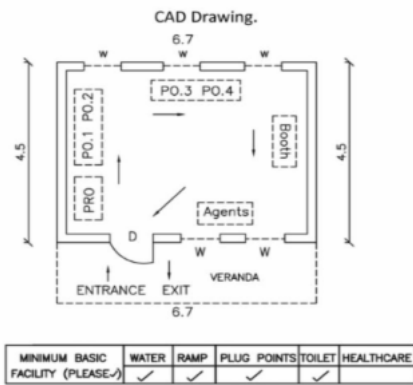

Google Map View

Polling Station Building Front View

Polling Station Front View

Cad View

Key MAP View

1 பெயர் : சகுந்தலா கணவர் பெயர் : சுரேஷ்குமார் வீட்டு எண் : 1 வயது : 44 பாலினம் : பெண் Photo is available	IJB0750745	2 பெயர் : தீபன் குமார் தந்தை பெயர் : ஜெயச்சந்திரன் வீட்டு எண் : 1 வயது : 34 பாலினம் : ஆண் Photo is available	IJB0750794	3 பெயர் : கௌதம் குமார் தந்தை பெயர் : விஜயா குமார் வீட்டு எண் : 1/29 வயது : 28 பாலினம் : ஆண் Photo is available	IJB3407426
4 பெயர் : விஜயலக்ஷ்மி தந்தை பெயர் : தனசேகர் வீட்டு எண் : 1/30 வயது : 39 பாலினம் : பெண் Photo is available	DBL4690525	5 பெயர் : மு சதீஷ் தந்தை பெயர் : ஆ முருகன் வீட்டு எண் : 3/57 வயது : 21 பாலினம் : ஆண் Photo is available	IJB3935723	6 பெயர் : இராமச்சந்திரன் தந்தை பெயர் : மகாதேவன் வீட்டு எண் : 9-1 வயது : 58 பாலினம் : ஆண் Photo is available	IJB0288969
7 பெயர் : கலைச்செல்வி கணவர் பெயர் : இராமச்சந்திரன் வீட்டு எண் : 9-1 வயது : 52 பாலினம் : பெண் Photo is available	IJB0289009	8 பெயர் : சுரேஷ் குமார் தந்தை பெயர் : துளசி வீட்டு எண் : 9-1 வயது : 46 பாலினம் : ஆண் Photo is available	IJB1026582	9 பெயர் : ஷர்மிளா தந்தை பெயர் : ஜெயச்சந்திரன் வீட்டு எண் : 9-1 வயது : 31 பாலினம் : பெண் Photo is available	IJB1708338
10 பெயர் : மணிமொழி தந்தை பெயர் : ராமச்சந்திரன் வீட்டு எண் : 9-1A வயது : 29 பாலினம் : பெண் Photo is available	IJB2254027	11 பெயர் : நவீன் குமார் தந்தை பெயர் : ராமச்சந்திரன் வீட்டு எண் : 9/1ஏ வயது : 24 பாலினம் : ஆண் Photo is available	IJB3518842	12 பெயர் : அஞ்சலை கணவர் பெயர் : வேலாயுதம் வீட்டு எண் : 26 வயது : 59 பாலினம் : பெண் Photo is available	DBL4653119
13 பெயர் : தாமரை செல்வன் தந்தை பெயர் : வேலாயுதம் வீட்டு எண் : 26 வயது : 38 பாலினம் : ஆண் Photo is available	IJB0076893	14 பெயர் : ரோஸ்லின் ஜெயராணி கணவர் பெயர் : அமிர்தராஜ் வீட்டு எண் : 27 வயது : 45 பாலினம் : பெண் Photo is available	DBL9940552	15 பெயர் : அமிர்தராஜ் தந்தை பெயர் : சின்னப்பன் வீட்டு எண் : 27 வயது : 45 பாலினம் : ஆண் Photo is available	DBL9940560
S 16 பெயர் : ராஜ் தந்தை பெயர் : சுவாமிநாத் வீட்டு எண் : 27-A வயது : 65 பாலினம் : ஆண் Photo is available	IJB1480151	S 17 பெயர் : ஜாக்குலின் தந்தை பெயர் : ராஜ் வீட்டு எண் : 27-A வயது : 34 பாலினம் : பெண் Photo is available	IJB1479989	18 பெயர் : லோகேஷ் தந்தை பெயர் : சுகுமாரன் வீட்டு எண் : 28 வயது : 40 பாலினம் : ஆண் Photo is available	IJB1708494
19 பெயர் : கெட்ளிஃபிளாரன்ஸ் கணவர் பெயர் : லோகேஷ் வீட்டு எண் : 28 வயது : 39 பாலினம் : பெண் Photo is available	IJB1708072	20 பெயர் : விஜயலட்சுமி கணவர் பெயர் : சுகுமாரன் வீட்டு எண் : 28-1 வயது : 72 பாலினம் : பெண் Photo is available	DBL9787854	21 பெயர் : பாஸ்கர்பாபு தந்தை பெயர் : சுகுமாரன் வீட்டு எண் : 28-1 வயது : 44 பாலினம் : ஆண் Photo is available	DBL1938547
22 பெயர் : விஜயகுமார் தந்தை பெயர் : சிங்காரம் வீட்டு எண் : 29 வயது : 62 பாலினம் : ஆண் Photo is available	DBL9940578	23 பெயர் : ராஜேஷ்குமார் தந்தை பெயர் : விஜயகுமார் வீட்டு எண் : 29 வயது : 37 பாலினம் : ஆண் Photo is available	DBL9940693	24 பெயர் : சசி குமார் தந்தை பெயர் : விஜய குமார் வீட்டு எண் : 29 வயது : 33 பாலினம் : ஆண் Photo is available	IJB1708189
25 பெயர் : தேவ விக்னேசுக் குமார் தந்தை பெயர் : விஜய குமார் வீட்டு எண் : 29 வயது : 30 பாலினம் : ஆண் Photo is available	IJB1707660	26 பெயர் : மகேஸ்வரி கணவர் பெயர் : விஜயகுமார் வீட்டு எண் : 29-1 வயது : 53 பாலினம் : பெண் Photo is available	IJB3066313	27 பெயர் : கோபி தந்தை பெயர் : சந்திரகுமார் வீட்டு எண் : 30 வயது : 38 பாலினம் : ஆண் Photo is available	DBL9940610
28 பெயர் : சந்திரகுமார் தந்தை பெயர் : சிங்காரம் வீட்டு எண் : 30-1 வயது : 76 பாலினம் : ஆண் Photo is available	IJB3066339	29 பெயர் : பிரகாஷ் சந்திரகுமார் தந்தை பெயர் : சந்திரகுமார் வீட்டு எண் : 30-1 வயது : 41 பாலினம் : ஆண் Photo is available	DBL4651956	30 பெயர் : ஜெயந்தி கணவர் பெயர் : மாணிக்கராஜ் வீட்டு எண் : 31 வயது : 66 பாலினம் : பெண் Photo is available	DBL9724170