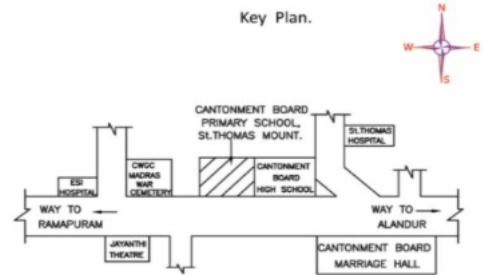

Google Map View

Polling Station Building Front View

Polling Station Front View

Cad View

Key MAP View

1 பெயர் : சகுந்தலா கணவர் பெயர் : சுரேஷ்குமார் வீட்டு எண் : 1 வயது : 44 பாலினம் : பெண் Photo is available	IJB0750745	2 பெயர் : தீபன் குமார் தந்தை பெயர் : ஜெயச்சந்திரன் வீட்டு எண் : 1 வயது : 34 பாலினம் : ஆண் Photo is available	IJB0750794	3 பெயர் : கௌதம் குமார் தந்தை பெயர் : விஜயா குமார் வீட்டு எண் : 1/29 வயது : 28 பாலினம் : ஆண் Photo is available	IJB3407426
4 பெயர் : விஜயலக்ஷ்மி தந்தை பெயர் : தனசேகர் வீட்டு எண் : 1/30 வயது : 39 பாலினம் : பெண் Photo is available	DBL4690525	5 பெயர் : மு சதீஷ் தந்தை பெயர் : ஆ முருகன் வீட்டு எண் : 3/57 வயது : 21 பாலினம் : ஆண் Photo is available	IJB3935723	6 பெயர் : இராமச்சந்திரன் தந்தை பெயர் : மகாதேவன் வீட்டு எண் : 9-1 வயது : 58 பாலினம் : ஆண் Photo is available	IJB0288969
7 பெயர் : கலைச்செல்வி கணவர் பெயர் : இராமச்சந்திரன் வீட்டு எண் : 9-1 வயது : 52 பாலினம் : பெண் Photo is available	IJB0289009	8 பெயர் : சுரேஷ் குமார் தந்தை பெயர் : துளசி வீட்டு எண் : 9-1 வயது : 46 பாலினம் : ஆண் Photo is available	IJB1026582	9 பெயர் : ஷர்மிளா தந்தை பெயர் : ஜெயச்சந்திரன் வீட்டு எண் : 9-1 வயது : 31 பாலினம் : பெண் Photo is available	IJB1708338
10 பெயர் : மணிமொழி தந்தை பெயர் : ராமச்சந்திரன் வீட்டு எண் : 9-1A வயது : 29 பாலினம் : பெண் Photo is available	IJB2254027	11 பெயர் : நவீன் குமார் தந்தை பெயர் : ராமச்சந்திரன் வீட்டு எண் : 9/1ஏ வயது : 24 பாலினம் : ஆண் Photo is available	IJB3518842	12 பெயர் : அஞ்சலை கணவர் பெயர் : வேலாயுதம் வீட்டு எண் : 26 வயது : 59 பாலினம் : பெண் Photo is available	DBL4653119
13 பெயர் : தாமரை செல்வன் தந்தை பெயர் : வேலாயுதம் வீட்டு எண் : 26 வயது : 38 பாலினம் : ஆண் Photo is available	IJB0076893	14 பெயர் : ரோஸ்லின் ஜெயராணி கணவர் பெயர் : அமிர்தராஜ் வீட்டு எண் : 27 வயது : 45 பாலினம் : பெண் Photo is available	DBL9940552	15 பெயர் : அமிர்தராஜ் தந்தை பெயர் : சின்னப்பன் வீட்டு எண் : 27 வயது : 45 பாலினம் : ஆண் Photo is available	DBL9940560
S 16 பெயர் : ராஜ் தந்தை பெயர் : சுவாமிநாத் வீட்டு எண் : 27-A வயது : 65 பாலினம் : ஆண் Photo is available	IJB1480151	S 17 பெயர் : ஜாக்குலின் தந்தை பெயர் : ராஜ் வீட்டு எண் : 27-A வயது : 34 பாலினம் : பெண் Photo is available	IJB1479989	18 பெயர் : லோகேஷ் தந்தை பெயர் : சுகுமாரன் வீட்டு எண் : 28 வயது : 40 பாலினம் : ஆண் Photo is available	IJB1708494
19 பெயர் : கெட்ளிஃபிளாரன்ஸ் கணவர் பெயர் : லோகேஷ் வீட்டு எண் : 28 வயது : 39 பாலினம் : பெண் Photo is available	IJB1708072	20 பெயர் : விஜயலட்சுமி கணவர் பெயர் : சுகுமாரன் வீட்டு எண் : 28-1 வயது : 72 பாலினம் : பெண் Photo is available	DBL9787854	21 பெயர் : பாஸ்கர்பாபு தந்தை பெயர் : சுகுமாரன் வீட்டு எண் : 28-1 வயது : 44 பாலினம் : ஆண் Photo is available	DBL1938547
22 பெயர் : விஜயகுமார் தந்தை பெயர் : சிங்காரம் வீட்டு எண் : 29 வயது : 62 பாலினம் : ஆண் Photo is available	DBL9940578	23 பெயர் : ராஜேஷ்குமார் தந்தை பெயர் : விஜயகுமார் வீட்டு எண் : 29 வயது : 37 பாலினம் : ஆண் Photo is available	DBL9940693	24 பெயர் : சசி குமார் தந்தை பெயர் : விஜய குமார் வீட்டு எண் : 29 வயது : 33 பாலினம் : ஆண் Photo is available	IJB1708189
25 பெயர் : தேவ விக்னேசுக் குமார் தந்தை பெயர் : விஜய குமார் வீட்டு எண் : 29 வயது : 30 பாலினம் : ஆண் Photo is available	IJB1707660	26 பெயர் : மகேஸ்வரி கணவர் பெயர் : விஜயகுமார் வீட்டு எண் : 29-1 வயது : 53 பாலினம் : பெண் Photo is available	IJB3066313	27 பெயர் : கோபி தந்தை பெயர் : சந்திரகுமார் வீட்டு எண் : 30 வயது : 38 பாலினம் : ஆண் Photo is available	DBL9940610
28 பெயர் : சந்திரகுமார் தந்தை பெயர் : சிங்காரம் வீட்டு எண் : 30-1 வயது : 76 பாலினம் : ஆண் Photo is available	IJB3066339	29 பெயர் : பிரகாஷ் சந்திரகுமார் தந்தை பெயர் : சந்திரகுமார் வீட்டு எண் : 30-1 வயது : 41 பாலினம் : ஆண் Photo is available	DBL4651956	30 பெயர் : ஜெயந்தி கணவர் பெயர் : மாணிக்கராஜ் வீட்டு எண் : 31 வயது : 66 பாலினம் : பெண் Photo is available	DBL9724170