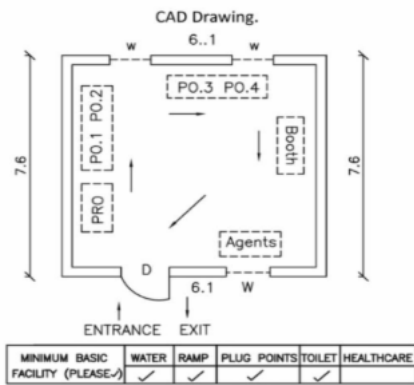

Google Map View

Polling Station Building Front View

Polling Station Front View

Cad View

Key MAP View

1 பெயர் : நாகரத்தனம் கணவர் பெயர் : தேவதாஸ் வீட்டு எண் : 3 வயது : 76 பாலினம் : பெண்	DBL4653432 Photo is available	2 பெயர் : தனம்மா கணவர் பெயர் : ஜக்கரியா வீட்டு எண் : 3 வயது : 42 பாலினம் : பெண்	DBL7653132 Photo is available	3 பெயர் : சரோஜாம்பாள் கணவர் பெயர் : ஜான் வீட்டு எண் : 4 வயது : 71 பாலினம் : பெண்	IJB3366226 Photo is available
4 பெயர் : மேரி க்ரேஸ் கணவர் பெயர் : ஜஷாஈந் வீட்டு எண் : 4 வயது : 44 பாலினம் : பெண்	IJB2811966 Photo is available	5 பெயர் : வெஸ்லி தந்தை பெயர் : அந்தோணி வீட்டு எண் : 4 வயது : 28 பாலினம் : ஆண்	IJB2254480 Photo is available	6 பெயர் : பிரீத்தி தந்தை பெயர் : அந்தோணி வீட்டு எண் : 4 வயது : 26 பாலினம் : பெண்	IJB2775526 Photo is available
7 பெயர் : பிரேம் குமார் பி தந்தை பெயர் : பாபு ராவ் வீட்டு எண் : 4 வயது : 22 பாலினம் : ஆண்	IJB3882230 Photo is available	8 பெயர் : லோக்கையா நா தந்தை பெயர் : நாகய்யா வீட்டு எண் : 7 வயது : 60 பாலினம் : ஆண்	IJB0289553 Photo is available	9 பெயர் : சார்லஸ் தந்தை பெயர் : நரசிம்மலு வீட்டு எண் : 7 வயது : 57 பாலினம் : ஆண்	IJB1708692 Photo is available
10 பெயர் : குமாரி கணவர் பெயர் : சார்லஸ் வீட்டு எண் : 7 வயது : 50 பாலினம் : பெண்	IJB1709104 Photo is available	11 பெயர் : மரியம்மா தந்தை பெயர் : லோகய்யா வீட்டு எண் : 7 வயது : 47 பாலினம் : பெண்	IJB0289561 Photo is available	12 பெயர் : சாரோன்குமாரி தந்தை பெயர் : சார்லஸ் வீட்டு எண் : 7 வயது : 30 பாலினம் : பெண்	IJB1708601 Photo is available
# 13 பெயர் : பிரசாந்தி டி சி தந்தை பெயர் : சார்லஸ் வீட்டு எண் : 7 வயது : 26 பாலினம் : பெண்	IJB2792422 Photo is available	14 பெயர் : எஸ்ரா தந்தை பெயர் : சார்லஸ் வீட்டு எண் : 7-59 வயது : 32 பாலினம் : ஆண்	IJB1709302 Photo is available	15 பெயர் : ருத்தம்மா கணவர் பெயர் : குருவய்யா வீட்டு எண் : 8 வயது : 65 பாலினம் : பெண்	DBL3660248 Photo is available
16 பெயர் : பாலஜோசப் தந்தை பெயர் : குருவையா வீட்டு எண் : 8 வயது : 35 பாலினம் : ஆண்	IJB1480326 Photo is available	17 பெயர் : சாலமன் தந்தை பெயர் : ஏசய்யா வீட்டு எண் : 9 வயது : 52 பாலினம் : ஆண்	IJB0289488 Photo is available	18 பெயர் : லாசர் இதரர் பெயர் : லாசர் வீட்டு எண் : 9 வயது : 50 பாலினம் : ஆண்	IJB2748739 Photo is available
19 பெயர் : பிரசீலா கணவர் பெயர் : சாலமன் வீட்டு எண் : 9 வயது : 49 பாலினம் : பெண்	IJB0289496 Photo is available	20 பெயர் : பாபு தந்தை பெயர் : சாமுவேல் வீட்டு எண் : 9 வயது : 40 பாலினம் : ஆண்	IJB0467571 Photo is available	S2 21 பெயர் : கலாவதி தந்தை பெயர் : கங்குலையா வீட்டு எண் : 9 வயது : 31 பாலினம் : பெண்	IJB1480425 Photo is available
22 பெயர் : ஜாய் ஜசிந்தா தந்தை பெயர் : சாலமன் வீட்டு எண் : 9 வயது : 26 பாலினம் : பெண்	IJB2753184 Photo is available	23 பெயர் : கெஜியம்மா கணவர் பெயர் : லாசர் வீட்டு எண் : 9-1 வயது : 46 பாலினம் : பெண்	DBL4690145 Photo is available	24 பெயர் : ஜோசப் தந்தை பெயர் : தானியேல் வீட்டு எண் : 9-2 வயது : 61 பாலினம் : ஆண்	DBL4684239 Photo is available
25 பெயர் : பிரேமா கணவர் பெயர் : ஜோசப் வீட்டு எண் : 9-2 வயது : 56 பாலினம் : பெண்	DBL2396281 Photo is available	26 பெயர் : ஜெயராஜ் தந்தை பெயர் : ஜோசப் வீட்டு எண் : 9-2 வயது : 43 பாலினம் : ஆண்	DBL1986298 Photo is available	27 பெயர் : எஸ்தர் கணவர் பெயர் : ஜெயராஜ் வீட்டு எண் : 9-2 வயது : 41 பாலினம் : பெண்	DBL4686069 Photo is available
28 பெயர் : டேவிட் தந்தை பெயர் : தானியேல் வீட்டு எண் : 9-3 வயது : 59 பாலினம் : ஆண்	DBL4686010 Photo is available	29 பெயர் : மேரி கணவர் பெயர் : டேவிட் வீட்டு எண் : 9-3 வயது : 54 பாலினம் : பெண்	DBL4686028 Photo is available	30 பெயர் : ஏசுரத்தினம் தந்தை பெயர் : கொண்டய்யா வீட்டு எண் : 9-157 வயது : 56 பாலினம் : ஆண்	IJB1480243 Photo is available