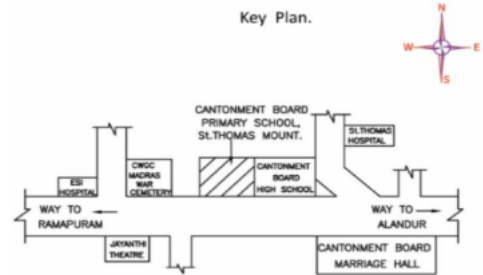

Google Map View

Polling Station Building Front View

Polling Station Front View

Cad View

Key MAP View

1 பெயர் : நாகரத்தனம் கணவர் பெயர் : தேவதாஸ் வீட்டு எண் : 3 வயது : 76 பாலினம் : பெண்	DBL4653432 Photo is available	2 பெயர் : தனம்மா கணவர் பெயர் : ஜக்கரியா வீட்டு எண் : 3 வயது : 42 பாலினம் : பெண்	DBL7653132 Photo is available	3 பெயர் : சரோஜாம்பாள் கணவர் பெயர் : ஜான் வீட்டு எண் : 4 வயது : 71 பாலினம் : பெண்	IJB3366226 Photo is available
4 பெயர் : மேரி க்ரேஸ் கணவர் பெயர் : ஜஷாஈந் வீட்டு எண் : 4 வயது : 44 பாலினம் : பெண்	IJB2811966 Photo is available	5 பெயர் : வெஸ்லி தந்தை பெயர் : அந்தோணி வீட்டு எண் : 4 வயது : 28 பாலினம் : ஆண்	IJB2254480 Photo is available	6 பெயர் : பிரீத்தி தந்தை பெயர் : அந்தோணி வீட்டு எண் : 4 வயது : 26 பாலினம் : பெண்	IJB2775526 Photo is available
7 பெயர் : பிரேம் குமார் பி தந்தை பெயர் : பாபு ராவ் வீட்டு எண் : 4 வயது : 22 பாலினம் : ஆண்	IJB3882230 Photo is available	8 பெயர் : லோக்கையா நா தந்தை பெயர் : நாகய்யா வீட்டு எண் : 7 வயது : 60 பாலினம் : ஆண்	IJB0289553 Photo is available	9 பெயர் : சார்லஸ் தந்தை பெயர் : நரசிம்மலு வீட்டு எண் : 7 வயது : 57 பாலினம் : ஆண்	IJB1708692 Photo is available
10 பெயர் : குமாரி கணவர் பெயர் : சார்லஸ் வீட்டு எண் : 7 வயது : 50 பாலினம் : பெண்	IJB1709104 Photo is available	11 பெயர் : மரியம்மா தந்தை பெயர் : லோகய்யா வீட்டு எண் : 7 வயது : 47 பாலினம் : பெண்	IJB0289561 Photo is available	12 பெயர் : சாரோன்குமாரி தந்தை பெயர் : சார்லஸ் வீட்டு எண் : 7 வயது : 30 பாலினம் : பெண்	IJB1708601 Photo is available
# 13 பெயர் : பிரசாந்தி டி சி தந்தை பெயர் : சார்லஸ் வீட்டு எண் : 7 வயது : 26 பாலினம் : பெண்	IJB2792422 Photo is available	14 பெயர் : எஸ்ரா தந்தை பெயர் : சார்லஸ் வீட்டு எண் : 7-59 வயது : 32 பாலினம் : ஆண்	IJB1709302 Photo is available	15 பெயர் : ருத்தம்மா கணவர் பெயர் : குருவய்யா வீட்டு எண் : 8 வயது : 65 பாலினம் : பெண்	DBL3660248 Photo is available
16 பெயர் : பாலஜோசப் தந்தை பெயர் : குருவையா வீட்டு எண் : 8 வயது : 35 பாலினம் : ஆண்	IJB1480326 Photo is available	17 பெயர் : சாலமன் தந்தை பெயர் : ஏசய்யா வீட்டு எண் : 9 வயது : 52 பாலினம் : ஆண்	IJB0289488 Photo is available	18 பெயர் : லாசர் இதரர் பெயர் : லாசர் வீட்டு எண் : 9 வயது : 50 பாலினம் : ஆண்	IJB2748739 Photo is available
19 பெயர் : பிரசீலா கணவர் பெயர் : சாலமன் வீட்டு எண் : 9 வயது : 49 பாலினம் : பெண்	IJB0289496 Photo is available	20 பெயர் : பாபு தந்தை பெயர் : சாமுவேல் வீட்டு எண் : 9 வயது : 40 பாலினம் : ஆண்	IJB0467571 Photo is available	S2 21 பெயர் : கலாவதி தந்தை பெயர் : கங்குலையா வீட்டு எண் : 9 வயது : 31 பாலினம் : பெண்	IJB1480425 Photo is available
22 பெயர் : ஜாய் ஜசிந்தா தந்தை பெயர் : சாலமன் வீட்டு எண் : 9 வயது : 26 பாலினம் : பெண்	IJB2753184 Photo is available	23 பெயர் : கெஜியம்மா கணவர் பெயர் : லாசர் வீட்டு எண் : 9-1 வயது : 46 பாலினம் : பெண்	DBL4690145 Photo is available	24 பெயர் : ஜோசப் தந்தை பெயர் : தானியேல் வீட்டு எண் : 9-2 வயது : 61 பாலினம் : ஆண்	DBL4684239 Photo is available
25 பெயர் : பிரேமா கணவர் பெயர் : ஜோசப் வீட்டு எண் : 9-2 வயது : 56 பாலினம் : பெண்	DBL2396281 Photo is available	26 பெயர் : ஜெயராஜ் தந்தை பெயர் : ஜோசப் வீட்டு எண் : 9-2 வயது : 43 பாலினம் : ஆண்	DBL1986298 Photo is available	27 பெயர் : எஸ்தர் கணவர் பெயர் : ஜெயராஜ் வீட்டு எண் : 9-2 வயது : 41 பாலினம் : பெண்	DBL4686069 Photo is available
28 பெயர் : டேவிட் தந்தை பெயர் : தானியேல் வீட்டு எண் : 9-3 வயது : 59 பாலினம் : ஆண்	DBL4686010 Photo is available	29 பெயர் : மேரி கணவர் பெயர் : டேவிட் வீட்டு எண் : 9-3 வயது : 54 பாலினம் : பெண்	DBL4686028 Photo is available	30 பெயர் : ஏசுரத்தினம் தந்தை பெயர் : கொண்டய்யா வீட்டு எண் : 9-157 வயது : 56 பாலினம் : ஆண்	IJB1480243 Photo is available