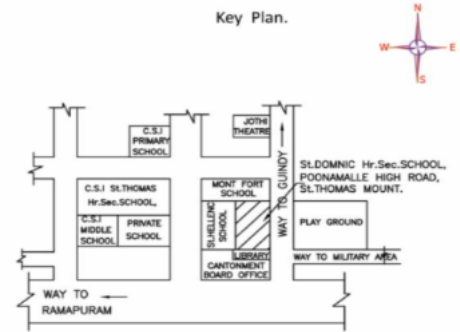

வாக்காளர் பதிவு அலுவலரின்
கையொப்பம்

Nazri Naksha

Google Map View

Polling Station Building Front View

Polling Station Front View

Cad View

Key MAP View

1 பெயர் : சார்லஸ்மணி தந்தை பெயர்: அப்பாதுரை வீட்டு எண் : 1 வயது : 73 பாலினம் : ஆண்	IJB0078667 Photo is available	2 பெயர் : மேரி கணவர் பெயர்: சார்லஸ்மணி வீட்டு எண் : 1 வயது : 59 பாலினம் : பெண்	IJB0078675 Photo is available	3 பெயர் : பால் விக்டர் தந்தை பெயர்: சார்லஸ் மணி வீட்டு எண் : 1 வயது : 44 பாலினம் : ஆண்	IJB1710003 Photo is available
4 பெயர் : மெர்ஸி கிறிஸ்டின் தந்தை பெயர்: பால் தாமஸ் வீட்டு எண் : 1/40 வயது : 29 பாலினம் : பெண்	IJB2715324 Photo is available	5 பெயர் : சீனிவாசன் தந்தை பெயர்: திருப்பால் வீட்டு எண் : 3 வயது : 60 பாலினம் : ஆண்	IJB0078642 Photo is available	6 பெயர் : சகிலா கணவர் பெயர்: சீனிவாசன் வீட்டு எண் : 3 வயது : 55 பாலினம் : பெண்	IJB0078600 Photo is available
7 பெயர் : லட்சுமி கணவர் பெயர்: தேவராஜ் வீட்டு எண் : 3-2 வயது : 66 பாலினம் : பெண்	DBL3548112 Photo is available	8 பெயர் : கவிதா தந்தை பெயர்: தேவராஜ் வீட்டு எண் : 3-2 வயது : 41 பாலினம் : பெண்	DBL4682738 Photo is available	9 பெயர் : பத்மாவதி கணவர் பெயர்: ஜெயராஜ் வீட்டு எண் : 4-6 வயது : 59 பாலினம் : பெண்	DBL4686390 Photo is available
10 பெயர் : மங்களம் கணவர் பெயர்: ஆறுமுகம் வீட்டு எண் : 9 வயது : 79 பாலினம் : பெண்	DBL4683124 Photo is available	11 பெயர் : சவுந்தரராஜன் தந்தை பெயர்: நீடன்பன் வீட்டு எண் : 9-1 வயது : 73 பாலினம் : ஆண்	DBL4682399 Photo is available	12 பெயர் : வள்ளி கணவர் பெயர்: சவுந்தரராஜன் வீட்டு எண் : 9-1 வயது : 60 பாலினம் : பெண்	DBL4682340 Photo is available
13 பெயர் : சேஷசாய் தந்தை பெயர்: சவுந்தரராஜன் வீட்டு எண் : 9-1 வயது : 43 பாலினம் : ஆண்	DBL7672637 Photo is available	14 பெயர் : கைலாஷ் தந்தை பெயர்: சவுந்தரராஜன் வீட்டு எண் : 9-1 வயது : 39 பாலினம் : ஆண்	DBL4694949 Photo is available	15 பெயர் : பிரகாஷ் தந்தை பெயர்: சுப்பராயன் வீட்டு எண் : 9-2 வயது : 60 பாலினம் : ஆண்	DBL7672777 Photo is available
16 பெயர் : ஆலாலசுந்தரம் தந்தை பெயர்: சம்பந்தம் வீட்டு எண் : 9-3 வயது : 71 பாலினம் : ஆண்	DBL4683249 Photo is available	17 பெயர் : சீதாலட்சுமி கணவர் பெயர்: ஆலாலசுந்தரம் வீட்டு எண் : 9-3 வயது : 62 பாலினம் : பெண்	DBL4683116 Photo is available	18 பெயர் : விக்ரம் தந்தை பெயர்: ஆலாலசுந்தரம் வீட்டு எண் : 9-3 வயது : 42 பாலினம் : ஆண்	DBL4695052 Photo is available
19 பெயர் : மகேஷ் தந்தை பெயர்: கோபால் வீட்டு எண் : 16 வயது : 23 பாலினம் : ஆண்	IJB3452307 Photo is available	20 பெயர் : வேல்மதி கணவர் பெயர்: கோமதிநாயகம் வீட்டு எண் : 30 வயது : 46 பாலினம் : பெண்	IJB2394377 Photo is available	21 பெயர் : சிங்கத்துரை தந்தை பெயர்: வேலுச்சாமி வீட்டு எண் : 30 வயது : 40 பாலினம் : ஆண்	IJB2394435 Photo is available
S 22 பெயர் : அசோக் தந்தை பெயர்: முதுரை முத்து வீட்டு எண் : 108-5 வயது : 56 பாலினம் : ஆண்	IJB2045094 Photo is available	23 பெயர் : ராஜேஸ்வரி கணவர் பெயர்: அசோக் வீட்டு எண் : 108-5 வயது : 45 பாலினம் : பெண்	IJB2045102 Photo is available	S 24 பெயர் : நிஷாலினி தந்தை பெயர்: எத்திராஜ் வீட்டு எண் : 115 வயது : 26 பாலினம் : பெண்	IJB2691715 Photo is available
25 பெயர் : அம்மு பூர் தந்தை பெயர்: கிருஷ்ணன் வீட்டு எண் : c-6 வயது : 28 பாலினம் : பெண்	IJB2255529 Photo is available				