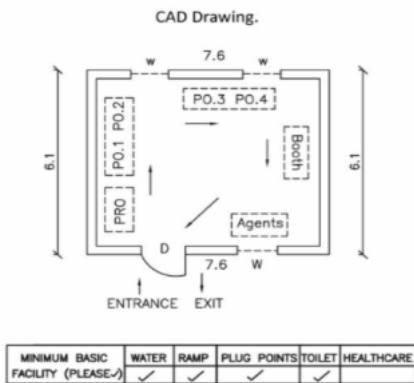

வாக்காளர் பதிவு அலுவலரின்
கையொப்பம்

Nazri Naksha

Google Map View

Polling Station Building Front View

Polling Station Front View

Cad View

Key MAP View

1 பெயர் : சார்லஸ்மணி தந்தை பெயர்: அப்பாதுரை வீட்டு எண் : 1 வயது : 73 பாலினம் : ஆண்	IJB0078667 Photo is available	2 பெயர் : மேரி கணவர் பெயர்: சார்லஸ்மணி வீட்டு எண் : 1 வயது : 59 பாலினம் : பெண்	IJB0078675 Photo is available	3 பெயர் : பால் விக்டர் தந்தை பெயர்: சார்லஸ் மணி வீட்டு எண் : 1 வயது : 44 பாலினம் : ஆண்	IJB1710003 Photo is available
4 பெயர் : மெர்ஸி கிறிஸ்டின் தந்தை பெயர்: பால் தாமஸ் வீட்டு எண் : 1/40 வயது : 29 பாலினம் : பெண்	IJB2715324 Photo is available	5 பெயர் : சீனிவாசன் தந்தை பெயர்: திருப்பால் வீட்டு எண் : 3 வயது : 60 பாலினம் : ஆண்	IJB0078642 Photo is available	6 பெயர் : சகிலா கணவர் பெயர்: சீனிவாசன் வீட்டு எண் : 3 வயது : 55 பாலினம் : பெண்	IJB0078600 Photo is available
7 பெயர் : லட்சுமி கணவர் பெயர்: தேவராஜ் வீட்டு எண் : 3-2 வயது : 66 பாலினம் : பெண்	DBL3548112 Photo is available	8 பெயர் : கவிதா தந்தை பெயர்: தேவராஜ் வீட்டு எண் : 3-2 வயது : 41 பாலினம் : பெண்	DBL4682738 Photo is available	9 பெயர் : பத்மாவதி கணவர் பெயர்: ஜெயராஜ் வீட்டு எண் : 4-6 வயது : 59 பாலினம் : பெண்	DBL4686390 Photo is available
10 பெயர் : மங்களம் கணவர் பெயர்: ஆறுமுகம் வீட்டு எண் : 9 வயது : 79 பாலினம் : பெண்	DBL4683124 Photo is available	11 பெயர் : சவுந்தரராஜன் தந்தை பெயர்: நீடன்பன் வீட்டு எண் : 9-1 வயது : 73 பாலினம் : ஆண்	DBL4682399 Photo is available	12 பெயர் : வள்ளி கணவர் பெயர்: சவுந்தரராஜன் வீட்டு எண் : 9-1 வயது : 60 பாலினம் : பெண்	DBL4682340 Photo is available
13 பெயர் : சேஷசாய் தந்தை பெயர்: சவுந்தரராஜன் வீட்டு எண் : 9-1 வயது : 43 பாலினம் : ஆண்	DBL7672637 Photo is available	14 பெயர் : கைலாஷ் தந்தை பெயர்: சவுந்தரராஜன் வீட்டு எண் : 9-1 வயது : 39 பாலினம் : ஆண்	DBL4694949 Photo is available	15 பெயர் : பிரகாஷ் தந்தை பெயர்: சுப்பராயன் வீட்டு எண் : 9-2 வயது : 60 பாலினம் : ஆண்	DBL7672777 Photo is available
16 பெயர் : ஆலாலசுந்தரம் தந்தை பெயர்: சம்பந்தம் வீட்டு எண் : 9-3 வயது : 71 பாலினம் : ஆண்	DBL4683249 Photo is available	17 பெயர் : சீதாலட்சுமி கணவர் பெயர்: ஆலாலசுந்தரம் வீட்டு எண் : 9-3 வயது : 62 பாலினம் : பெண்	DBL4683116 Photo is available	18 பெயர் : விக்ரம் தந்தை பெயர்: ஆலாலசுந்தரம் வீட்டு எண் : 9-3 வயது : 42 பாலினம் : ஆண்	DBL4695052 Photo is available
19 பெயர் : மகேஷ் தந்தை பெயர்: கோபால் வீட்டு எண் : 16 வயது : 23 பாலினம் : ஆண்	IJB3452307 Photo is available	20 பெயர் : வேல்மதி கணவர் பெயர்: கோமதிநாயகம் வீட்டு எண் : 30 வயது : 46 பாலினம் : பெண்	IJB2394377 Photo is available	21 பெயர் : சிங்கத்துரை தந்தை பெயர்: வேலுச்சாமி வீட்டு எண் : 30 வயது : 40 பாலினம் : ஆண்	IJB2394435 Photo is available
S 22 பெயர் : அசோக் தந்தை பெயர்: முதுரை முத்து வீட்டு எண் : 108-5 வயது : 56 பாலினம் : ஆண்	IJB2045094 Photo is available	23 பெயர் : ராஜேஸ்வரி கணவர் பெயர்: அசோக் வீட்டு எண் : 108-5 வயது : 45 பாலினம் : பெண்	IJB2045102 Photo is available	S 24 பெயர் : நிஷாலினி தந்தை பெயர்: எத்திராஜ் வீட்டு எண் : 115 வயது : 26 பாலினம் : பெண்	IJB2691715 Photo is available
25 பெயர் : அம்மு பூர் தந்தை பெயர்: கிருஷ்ணன் வீட்டு எண் : c-6 வயது : 28 பாலினம் : பெண்	IJB2255529 Photo is available				