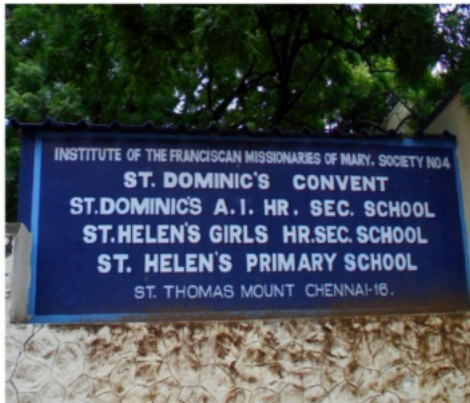

வாக்காளர் பதிவு அலுவலரின்
கையொப்பம்

Nazri Naksha

Google Map View

Polling Station Building Front View

Polling Station Front View

Cad View

Key MAP View

1 பெயர் : சார்லஸ்மணி தந்தை பெயர்: அப்பாதுரை வீட்டு எண் : 1 வயது : 73 பாலினம் : ஆண்	IJB0078667 Photo is available	2 பெயர் : மேரி கணவர் பெயர்: சார்லஸ்மணி வீட்டு எண் : 1 வயது : 59 பாலினம் : பெண்	IJB0078675 Photo is available	3 பெயர் : பால் விக்டர் தந்தை பெயர்: சார்லஸ் மணி வீட்டு எண் : 1 வயது : 44 பாலினம் : ஆண்	IJB1710003 Photo is available
4 பெயர் : மெர்ஸி கிறிஸ்டின் தந்தை பெயர்: பால் தாமஸ் வீட்டு எண் : 1/40 வயது : 29 பாலினம் : பெண்	IJB2715324 Photo is available	5 பெயர் : சீனிவாசன் தந்தை பெயர்: திருப்பால் வீட்டு எண் : 3 வயது : 60 பாலினம் : ஆண்	IJB0078642 Photo is available	6 பெயர் : சகிலா கணவர் பெயர்: சீனிவாசன் வீட்டு எண் : 3 வயது : 55 பாலினம் : பெண்	IJB0078600 Photo is available
7 பெயர் : லட்சுமி கணவர் பெயர்: தேவராஜ் வீட்டு எண் : 3-2 வயது : 66 பாலினம் : பெண்	DBL3548112 Photo is available	8 பெயர் : கவிதா தந்தை பெயர்: தேவராஜ் வீட்டு எண் : 3-2 வயது : 41 பாலினம் : பெண்	DBL4682738 Photo is available	9 பெயர் : பத்மாவதி கணவர் பெயர்: ஜெயராஜ் வீட்டு எண் : 4-6 வயது : 59 பாலினம் : பெண்	DBL4686390 Photo is available
10 பெயர் : மங்களம் கணவர் பெயர்: ஆறுமுகம் வீட்டு எண் : 9 வயது : 79 பாலினம் : பெண்	DBL4683124 Photo is available	11 பெயர் : சவுந்தரராஜன் தந்தை பெயர்: நீடன்பன் வீட்டு எண் : 9-1 வயது : 73 பாலினம் : ஆண்	DBL4682399 Photo is available	12 பெயர் : வள்ளி கணவர் பெயர்: சவுந்தரராஜன் வீட்டு எண் : 9-1 வயது : 60 பாலினம் : பெண்	DBL4682340 Photo is available
13 பெயர் : சேஷசாய் தந்தை பெயர்: சவுந்தரராஜன் வீட்டு எண் : 9-1 வயது : 43 பாலினம் : ஆண்	DBL7672637 Photo is available	14 பெயர் : கைலாஷ் தந்தை பெயர்: சவுந்தரராஜன் வீட்டு எண் : 9-1 வயது : 39 பாலினம் : ஆண்	DBL4694949 Photo is available	15 பெயர் : பிரகாஷ் தந்தை பெயர்: சுப்பராயன் வீட்டு எண் : 9-2 வயது : 60 பாலினம் : ஆண்	DBL7672777 Photo is available
16 பெயர் : ஆலாலசுந்தரம் தந்தை பெயர்: சம்பந்தம் வீட்டு எண் : 9-3 வயது : 71 பாலினம் : ஆண்	DBL4683249 Photo is available	17 பெயர் : சீதாலட்சுமி கணவர் பெயர்: ஆலாலசுந்தரம் வீட்டு எண் : 9-3 வயது : 62 பாலினம் : பெண்	DBL4683116 Photo is available	18 பெயர் : விக்ரம் தந்தை பெயர்: ஆலாலசுந்தரம் வீட்டு எண் : 9-3 வயது : 42 பாலினம் : ஆண்	DBL4695052 Photo is available
19 பெயர் : மகேஷ் தந்தை பெயர்: கோபால் வீட்டு எண் : 16 வயது : 23 பாலினம் : ஆண்	IJB3452307 Photo is available	20 பெயர் : வேல்மதி கணவர் பெயர்: கோமதிநாயகம் வீட்டு எண் : 30 வயது : 46 பாலினம் : பெண்	IJB2394377 Photo is available	21 பெயர் : சிங்கத்துரை தந்தை பெயர்: வேலுச்சாமி வீட்டு எண் : 30 வயது : 40 பாலினம் : ஆண்	IJB2394435 Photo is available
S 22 பெயர் : அசோக் தந்தை பெயர்: முதுரை முத்து வீட்டு எண் : 108-5 வயது : 56 பாலினம் : ஆண்	IJB2045094 Photo is available	23 பெயர் : ராஜேஸ்வரி கணவர் பெயர்: அசோக் வீட்டு எண் : 108-5 வயது : 45 பாலினம் : பெண்	IJB2045102 Photo is available	S 24 பெயர் : நிஷாலினி தந்தை பெயர்: எத்திராஜ் வீட்டு எண் : 115 வயது : 26 பாலினம் : பெண்	IJB2691715 Photo is available
25 பெயர் : அம்மு பூர் தந்தை பெயர்: கிருஷ்ணன் வீட்டு எண் : c-6 வயது : 28 பாலினம் : பெண்	IJB2255529 Photo is available				