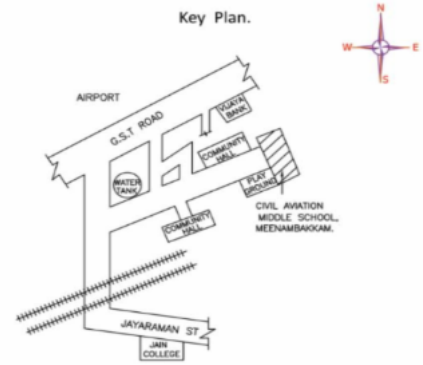

3. வாக்குச் சாவடியின் விவரங்கள்		
<p>வாக்குச் சாவடியின் எண் மற்றும் பெயர் :</p> <p>230 - சிவில் ஏவியேஷன் நடுநிலைப்பள்ளி மீனம்பாக்கம், மீனம்பாக்கம் கிழக்கு 600027.</p> <p>வாக்குச் சாவடியின் முகவரி :</p> <p>சிவில் ஏவியேஷன் நடுநிலைப்பள்ளி</p>	<p style="text-align: center;">வாக்குச் சாவடியின் வகைப்பாடு (ஆண்/பெண்/பொது)</p> <p style="text-align: center;">துணை வாக்குச் சாவடிகளின் எண்ணிக்கை :</p>	<p style="text-align: center;">பொது</p> <hr/> <p style="text-align: center;">0</p>

மீனம்பாக்கம், மீனம்பாக்கம் கிழக்கு 600027.					
4. வாக்காளர்களின் எண்ணிக்கை					
தொடங்கும் வரிசை எண்	முடியும் வரிசை எண்.	நிகர வாக்காளர்களின் எண்ணிக்கை			
		ஆண்	பெண்	மூன்றாம் பாலினம்	மொத்தம்
1	489	211	276	0	487

வாக்காளர் பதிவு அலுவலரின்
கையொப்பம்

Nazri Naksha

Google Map View

Polling Station Building Front View

Polling Station Front View

Cad View

Key MAP View

சட்டமன்றத் தொகுதியின் எண் மற்றும் பெயர் : 28-ஆலந்தூர்
பிரிவு எண் மற்றும் பெயர் 1-கண்டோன்மெண்ட் பல்லாவரம், வார்டு 4 எம்.ஜி.ஆர் நகர்