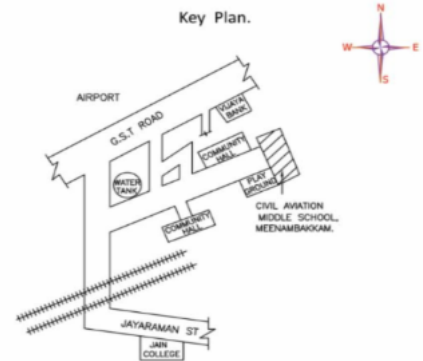

Cad View

Key MAP View