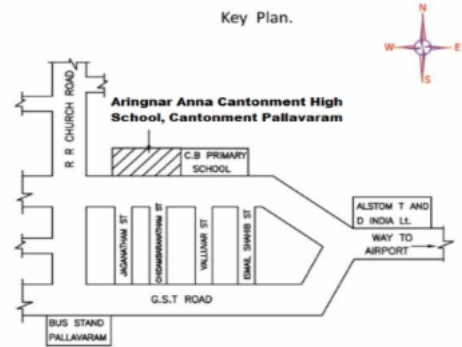

Key MAP View