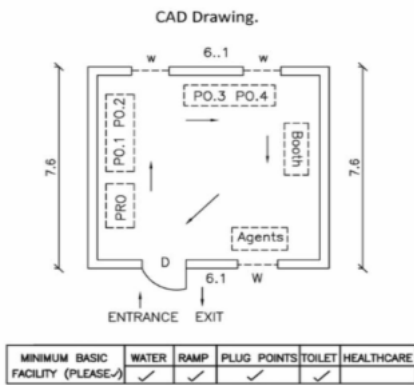

Google Map View

Polling Station Building Front View

Polling Station Front View

Cad View

Key MAP View

1 பெயர் : குலசேகர் தந்தை பெயர்: ஜெயரங்கன் வீட்டு எண் : 1 வயது : 59 பாலினம் : ஆண் Photo is available	IJB1027184	2 பெயர் : பார்த்தீபன் இதரர் பெயர்: குலசேகரன் வீட்டு எண் : 1 வயது : 41 பாலினம் : ஆண் Photo is available	IJB1027218	3 பெயர் : லோகநாயகி கணவர் பெயர்: குலசேகரன் வீட்டு எண் : 1 வயது : 39 பாலினம் : பெண் Photo is available	IJB1027192
4 பெயர் : வரதன் தந்தை பெயர்: கோபாலகிருஷ்ணன் வீட்டு எண் : 2 வயது : 58 பாலினம் : ஆண் Photo is available	IJB2921443	5 பெயர் : மைதிலி கணவர் பெயர்: வரதன் வீட்டு எண் : 2 வயது : 50 பாலினம் : பெண் Photo is available	DBL4720629	6 பெயர் : பிரகாஷ் தந்தை பெயர்: வரதன் வீட்டு எண் : 2 வயது : 29 பாலினம் : ஆண் Photo is available	IJB2257277
7 பெயர் : தனசேகர் தந்தை பெயர்: திருவேங்கடம் வீட்டு எண் : 2B வயது : 49 பாலினம் : ஆண் Photo is available	IJB2914679	8 பெயர் : ராஜேஸ்வரி கணவர் பெயர்: தனசேகர் வீட்டு எண் : 2B வயது : 47 பாலினம் : பெண் Photo is available	DBL4722641	9 பெயர் : சந்தானம் தந்தை பெயர்: கோபாலகிருஷ்ணன் வீட்டு எண் : 3 வயது : 63 பாலினம் : ஆண் Photo is available	IJB2921450
10 பெயர் : செல்வி கணவர் பெயர்: சந்தானம் வீட்டு எண் : 3 வயது : 57 பாலினம் : பெண் Photo is available	IJB3059706	11 பெயர் : யோகேஷ் தந்தை பெயர்: சந்தானம் வீட்டு எண் : 3 வயது : 35 பாலினம் : ஆண் Photo is available	IJB1482355	12 பெயர் : பிரபு தந்தை பெயர்: சந்தானம் வீட்டு எண் : 3 வயது : 32 பாலினம் : ஆண் Photo is available	IJB1712454
13 பெயர் : காஞ்சனா தந்தை பெயர்: சுந்தர் ராஜ் வீட்டு எண் : 3 வயது : 24 பாலினம் : பெண் Photo is available	IJB3787264	14 பெயர் : புவனேஸ்வரி தந்தை பெயர்: சந்தானம் வீட்டு எண் : 3-124 வயது : 37 பாலினம் : பெண் Photo is available	IJB1482330	15 பெயர் : டெல்லிராஜ் தந்தை பெயர்: சுந்தர்ராஜன் வீட்டு எண் : 4 வயது : 63 பாலினம் : ஆண் Photo is available	IJB2914653
16 பெயர் : சத்யா கணவர் பெயர்: டெல்லிராஜ் வீட்டு எண் : 4 வயது : 50 பாலினம் : பெண் Photo is available	IJB2908473	17 பெயர் : பாலாஜி தந்தை பெயர்: சுந்தர்ராஜன் வீட்டு எண் : 4 வயது : 49 பாலினம் : ஆண் Photo is available	IJB2922870	18 பெயர் : கீதா கணவர் பெயர்: பாலாஜி வீட்டு எண் : 4 வயது : 45 பாலினம் : பெண் Photo is available	IJB2760262
19 பெயர் : ரூபினி தந்தை பெயர்: டில்லிராஜ் வீட்டு எண் : 4 வயது : 28 பாலினம் : பெண் Photo is available	IJB2257285	S 20 பெயர் : கெலிபாய் கணவர் பெயர்: இந்திரசந்த் வீட்டு எண் : 4-43 வயது : 95 பாலினம் : பெண் Photo is available	IJB3059714	S 21 பெயர் : ராகேஷ்குமார் தந்தை பெயர்: இந்திரசந்த் வீட்டு எண் : 4-43 வயது : 52 பாலினம் : ஆண் Photo is available	IJB2853414
22 பெயர் : லலிதா கணவர் பெயர்: ராகேஷ்குமார் வீட்டு எண் : 4-43 வயது : 48 பாலினம் : பெண் Photo is available	DBL4713608	23 பெயர் : சந்தராஜையின் கணவர் பெயர்: தர்மசன்ந்ஜெயின் வீட்டு எண் : 4-44 வயது : 74 பாலினம் : பெண் Photo is available	DBL3055993	24 பெயர் : ஜம்பு குமார் ஜெயின் தந்தை பெயர்: தர்மசந்த் ஜெயின் வீட்டு எண் : 4-44 வயது : 52 பாலினம் : ஆண் Photo is available	DBL3056009
25 பெயர் : மம்தா ஜெயின் கணவர் பெயர்: ஜம்புகுமார்ஜெயின் வீட்டு எண் : 4-44 வயது : 49 பாலினம் : பெண் Photo is available	DBL3056165	26 பெயர் : பூஜா ஜெயின் ஏ தந்தை பெயர்: அசோக் குமார் ஜெயின் வீட்டு எண் : 4/44 வயது : 21 பாலினம் : பெண் Photo is available	RTO4054680	27 பெயர் : டிம்பிள் தந்தை பெயர்: மஹாவீர்சந்து வீட்டு எண் : 4/46 வயது : 24 பாலினம் : பெண் Photo is available	IJB3624277
28 பெயர் : வினித்குமார் தாயின் பெயர்: ராக்கி வீட்டு எண் : 4/46 வயது : 20 பாலினம் : ஆண் Photo is available	IJB3786431	29 பெயர் : பீ சாந்திலால் தந்தை பெயர்: பாரஸ்மல் ஜெயின் வீட்டு எண் : 4-47 வயது : 69 பாலினம் : ஆண் Photo is available	DBL9942640	30 பெயர் : நீலம் விகாஸ் கணவர் பெயர்: விகாஸ் சாந்திலால் வீட்டு எண் : 4-47 வயது : 38 பாலினம் : பெண் Photo is available	IJB0470005