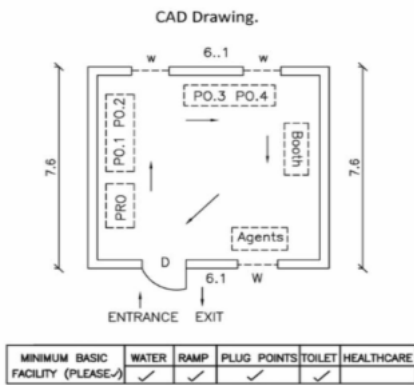

Google Map View

Polling Station Building Front View

Polling Station Front View

Cad View

Key MAP View

<p>1</p> <p>DBL4710075</p> <p>பெயர் : ஈஸ்வரன் தந்தை பெயர்: சந்தானகிருஷ்ணன் வீட்டு எண் : A3 வயது : 50 பாலினம் : ஆண்</p> <p>Photo is available</p>	<p>2</p> <p>DBL4710067</p> <p>பெயர் : முத்துலட்சுமி கணவர் பெயர்: ஈஸ்வரன் வீட்டு எண் : A3 வயது : 45 பாலினம் : பெண்</p> <p>Photo is available</p>	<p>3</p> <p>IJB4005971</p> <p>பெயர் : பாலா அக்ஷயா தந்தை பெயர்: ஈஸ்வரன் வீட்டு எண் : பி4 வயது : 21 பாலினம் : பெண்</p> <p>Photo is available</p>
<p>4</p> <p>IJB1306240</p> <p>பெயர் : ஜெயசுதா கணவர் பெயர்: குமாரசேகர் வீட்டு எண் : D-6 வயது : 57 பாலினம் : பெண்</p> <p>Photo is available</p>	<p>5</p> <p>IJB1306257</p> <p>பெயர் : ஜெய்கிருஷ்ணகுமார் தந்தை பெயர்: குமாரசேகர் வீட்டு எண் : D-6 வயது : 33 பாலினம் : ஆண்</p> <p>Photo is available</p>	<p>6</p> <p>IJB2396513</p> <p>பெயர் : ஜெய ஸ்ரீ தந்தை பெயர்: குமாரசேகர் வீட்டு எண் : E2 வயது : 29 பாலினம் : பெண்</p> <p>Photo is available</p>