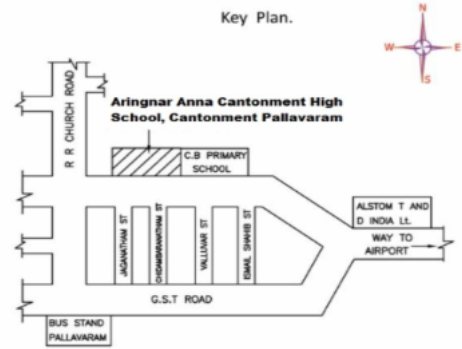

Google Map View

Polling Station Building Front View

Polling Station Front View

Cad View

Key MAP View

<p>1</p> <p>DBL4710075</p> <p>பெயர் : ஈஸ்வரன் தந்தை பெயர்: சந்தானகிருஷ்ணன் வீட்டு எண் : A3 வயது : 50 பாலினம் : ஆண்</p> <p>Photo is available</p>	<p>2</p> <p>DBL4710067</p> <p>பெயர் : முத்துலட்சுமி கணவர் பெயர்: ஈஸ்வரன் வீட்டு எண் : A3 வயது : 45 பாலினம் : பெண்</p> <p>Photo is available</p>	<p>3</p> <p>IJB4005971</p> <p>பெயர் : பாலா அக்ஷயா தந்தை பெயர்: ஈஸ்வரன் வீட்டு எண் : பி4 வயது : 21 பாலினம் : பெண்</p> <p>Photo is available</p>
<p>4</p> <p>IJB1306240</p> <p>பெயர் : ஜெயசுதா கணவர் பெயர்: குமாரசேகர் வீட்டு எண் : D-6 வயது : 57 பாலினம் : பெண்</p> <p>Photo is available</p>	<p>5</p> <p>IJB1306257</p> <p>பெயர் : ஜெய்கிருஷ்ணகுமார் தந்தை பெயர்: குமாரசேகர் வீட்டு எண் : D-6 வயது : 33 பாலினம் : ஆண்</p> <p>Photo is available</p>	<p>6</p> <p>IJB2396513</p> <p>பெயர் : ஜெய ஸ்ரீ தந்தை பெயர்: குமாரசேகர் வீட்டு எண் : E2 வயது : 29 பாலினம் : பெண்</p> <p>Photo is available</p>