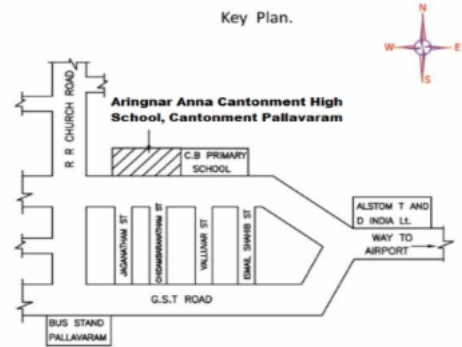

Google Map View

Polling Station Building Front View

Polling Station Front View

Cad View

Key MAP View

சட்டமன்றத் தொகுதியின் எண் மற்றும் பெயர் : 28-ஆலந்தூர்
பிரிவு எண் மற்றும் பெயர் 1-கண்டோன்மெண்ட் பல்லாவரம், வார்டு 5 டிப்போலைன்