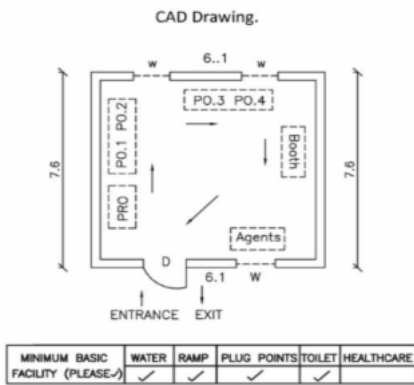

Google Map View

Polling Station Building Front View

Polling Station Front View

Cad View

Key MAP View

சட்டமன்றத் தொகுதியின் எண் மற்றும் பெயர் : 28-ஆலந்தூர்
பிரிவு எண் மற்றும் பெயர் 1-கண்டோன்மெண்ட் பல்லாவரம், வார்டு 5 டிப்போலைன்