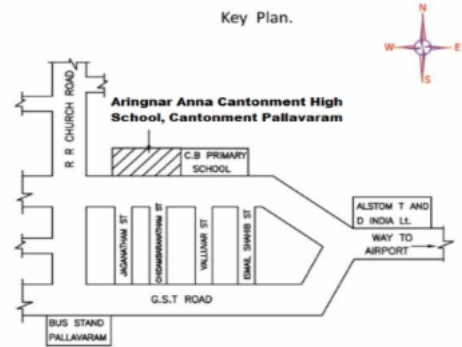

வாக்காளர் பதிவு அலுவலரின்
கையொப்பம்

Nazri Naksha

Google Map View

Polling Station Building Front View

Polling Station Front View

Cad View

Key MAP View

| | | | | | |
|---|------------|--|------------|--|------------|
| 1 பெயர் : வள்ளி கணவர் பெயர் : ஆறுமுகம் வீட்டு எண் : 1 வயது : 52 பாலினம் : பெண் Photo is available | DBL3052040 | 2 பெயர் : பாபு தந்தை பெயர்: குப்பன் வீட்டு எண் : 1 வயது : 51 பாலினம் : ஆண் Photo is available | IJB2397735 | 3 பெயர் : ஆதி கணவர் பெயர்: பாபு வீட்டு எண் : 1 வயது : 50 பாலினம் : பெண் Photo is available | IJB2397727 |
| 4 பெயர் : காஞ்சனா கணவர் பெயர்: குமார் வீட்டு எண் : 1 வயது : 48 பாலினம் : பெண் Photo is available | IJB3398294 | 5 பெயர் : மஞ்சனா கணவர் பெயர்: ஞானவேல் வீட்டு எண் : 1 வயது : 45 பாலினம் : பெண் Photo is available | IJB1309020 | 6 பெயர் : பிரியா கணவர் பெயர்: கணேசன் வீட்டு எண் : 1 வயது : 45 பாலினம் : பெண் Photo is available | IJB1308923 |
| S 7 பெயர் : அம்பகாயு கணவர் பெயர்: குமார் வீட்டு எண் : 1 வயது : 41 பாலினம் : பெண் DELETED Photo is available | IJB1308097 | 8 பெயர் : சந்திரா கணவர் பெயர்: மாசி வீட்டு எண் : 1 வயது : 40 பாலினம் : பெண் Photo is available | IJB2047827 | 9 பெயர் : சந்திய ராணி கணவர் பெயர்: மனோகரன் வீட்டு எண் : 1 வயது : 32 பாலினம் : பெண் Photo is available | IJB1308451 |
| 10 பெயர் : காமாட்சி கணவர் பெயர்: வினோத் வீட்டு எண் : 1 வயது : 31 பாலினம் : பெண் Photo is available | IJB2642999 | 11 பெயர் : தூர்கா தந்தை பெயர்: ஞானசுந்தரம் வீட்டு எண் : 1 வயது : 27 பாலினம் : பெண் Photo is available | IJB2579159 | 12 பெயர் : விஜய் தந்தை பெயர்: பாபு வீட்டு எண் : 1 வயது : 26 பாலினம் : ஆண் Photo is available | IJB2757367 |
| 13 பெயர் : வைத்திஸ்வரி தந்தை பெயர்: குமார் வீட்டு எண் : 1 வயது : 26 பாலினம் : பெண் Photo is available | IJB3398302 | 14 பெயர் : கார்த்திக் தந்தை பெயர்: ஞானசுந்தரம் வீட்டு எண் : 1 வயது : 25 பாலினம் : ஆண் Photo is available | IJB2757599 | 15 பெயர் : ஜஸ்வரயா தந்தை பெயர்: கிருஷ்ணன் வீட்டு எண் : 1 வயது : 25 பாலினம் : பெண் Photo is available | IJB3398344 |
| 16 பெயர் : சுரேஷ் தந்தை பெயர்: ஞானசுந்தரம் வீட்டு எண் : 1 வயது : 24 பாலினம் : ஆண் Photo is available | IJB3328705 | 17 பெயர் : பார்த்திபன் தந்தை பெயர்: பாபு வீட்டு எண் : 1 வயது : 24 பாலினம் : ஆண் Photo is available | IJB3626447 | 18 பெயர் : உமா தந்தை பெயர்: மாசி வீட்டு எண் : 1 வயது : 23 பாலினம் : பெண் Photo is available | IJB3426467 |
| 19 பெயர் : விஜயகுமார் தந்தை பெயர்: முருகேசன் வீட்டு எண் : 1 வயது : 21 பாலினம் : ஆண் Photo is available | IJB3787777 | 20 பெயர் : வசந்தா கணவர் பெயர்: ராமதாஸ் வீட்டு எண் : 2 வயது : 76 பாலினம் : பெண் Photo is available | IJB3072444 | 21 பெயர் : நாகவேணி கணவர் பெயர்: பாலன் வீட்டு எண் : 2 வயது : 56 பாலினம் : பெண் Photo is available | IJB3072469 |
| 22 பெயர் : செந்தில்குமார் தந்தை பெயர்: ராமதாஸ் வீட்டு எண் : 2 வயது : 51 பாலினம் : ஆண் Photo is available | IJB3072477 | 23 பெயர் : எத்திராஜ் தந்தை பெயர்: பாலன் வீட்டு எண் : 2 வயது : 47 பாலினம் : ஆண் Photo is available | DBL3054798 | 24 பெயர் : தனசேகர் தந்தை பெயர்: முனுசாமி வீட்டு எண் : 2 வயது : 42 பாலினம் : ஆண் Photo is available | IJB0082586 |
| 25 பெயர் : குப்பு கணவர் பெயர்: தனசேகர் வீட்டு எண் : 2 வயது : 38 பாலினம் : பெண் Photo is available | IJB1714054 | 26 பெயர் : ஜெயவேல் தந்தை பெயர்: பாபு வீட்டு எண் : 2 வயது : 36 பாலினம் : ஆண் Photo is available | IJB2397610 | 27 பெயர் : பிரித்தி கணவர் பெயர்: ராஜேந்திரன் வீட்டு எண் : 2 வயது : 36 பாலினம் : பெண் Photo is available | IJB2259083 |
| 28 பெயர் : ஜெயலட்சுமி கணவர் பெயர்: கார்த்திகேயன் வீட்டு எண் : 2 வயது : 35 பாலினம் : பெண் Photo is available | IJB2397784 | 29 பெயர் : பார்த்திபன் தந்தை பெயர்: கார்த்திகேயன் வீட்டு எண் : 2 வயது : 34 பாலினம் : ஆண் Photo is available | IJB2103919 | 30 பெயர் : சரஸ்வதி கணவர் பெயர்: ஜெயவேல் வீட்டு எண் : 2 வயது : 30 பாலினம் : பெண் Photo is available | IJB2397602 |