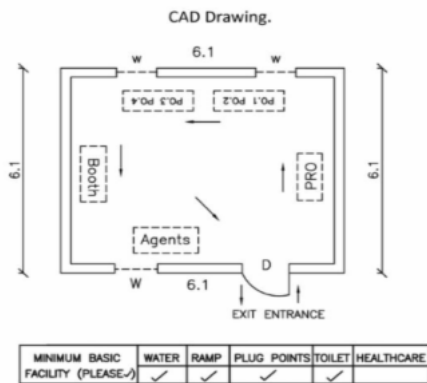

வாக்காளர் பதிவு அலுவலரின்
கையொப்பம்

Nazri Naksha

Google Map View

Polling Station Building Front View

Polling Station Front View

Cad View

Key MAP View

| | | | | | |
|---|------------|--|------------|--|------------|
| 1 பெயர் : வள்ளி கணவர் பெயர் : ஆறுமுகம் வீட்டு எண் : 1 வயது : 52 பாலினம் : பெண் Photo is available | DBL3052040 | 2 பெயர் : பாபு தந்தை பெயர்: குப்பன் வீட்டு எண் : 1 வயது : 51 பாலினம் : ஆண் Photo is available | IJB2397735 | 3 பெயர் : ஆதி கணவர் பெயர்: பாபு வீட்டு எண் : 1 வயது : 50 பாலினம் : பெண் Photo is available | IJB2397727 |
| 4 பெயர் : காஞ்சனா கணவர் பெயர்: குமார் வீட்டு எண் : 1 வயது : 48 பாலினம் : பெண் Photo is available | IJB3398294 | 5 பெயர் : மஞ்சனா கணவர் பெயர்: ஞானவேல் வீட்டு எண் : 1 வயது : 45 பாலினம் : பெண் Photo is available | IJB1309020 | 6 பெயர் : பிரியா கணவர் பெயர்: கணேசன் வீட்டு எண் : 1 வயது : 45 பாலினம் : பெண் Photo is available | IJB1308923 |
| S 7 பெயர் : அம்பகாயு கணவர் பெயர்: குமார் வீட்டு எண் : 1 வயது : 41 பாலினம் : பெண் DELETED Photo is available | IJB1308097 | 8 பெயர் : சந்திரா கணவர் பெயர்: மாசி வீட்டு எண் : 1 வயது : 40 பாலினம் : பெண் Photo is available | IJB2047827 | 9 பெயர் : சந்திய ராணி கணவர் பெயர்: மனோகரன் வீட்டு எண் : 1 வயது : 32 பாலினம் : பெண் Photo is available | IJB1308451 |
| 10 பெயர் : காமாட்சி கணவர் பெயர்: வினோத் வீட்டு எண் : 1 வயது : 31 பாலினம் : பெண் Photo is available | IJB2642999 | 11 பெயர் : தூர்கா தந்தை பெயர்: ஞானசுந்தரம் வீட்டு எண் : 1 வயது : 27 பாலினம் : பெண் Photo is available | IJB2579159 | 12 பெயர் : விஜய் தந்தை பெயர்: பாபு வீட்டு எண் : 1 வயது : 26 பாலினம் : ஆண் Photo is available | IJB2757367 |
| 13 பெயர் : வைத்திஸ்வரி தந்தை பெயர்: குமார் வீட்டு எண் : 1 வயது : 26 பாலினம் : பெண் Photo is available | IJB3398302 | 14 பெயர் : கார்த்திக் தந்தை பெயர்: ஞானசுந்தரம் வீட்டு எண் : 1 வயது : 25 பாலினம் : ஆண் Photo is available | IJB2757599 | 15 பெயர் : ஜஸ்வரயா தந்தை பெயர்: கிருஷ்ணன் வீட்டு எண் : 1 வயது : 25 பாலினம் : பெண் Photo is available | IJB3398344 |
| 16 பெயர் : சுரேஷ் தந்தை பெயர்: ஞானசுந்தரம் வீட்டு எண் : 1 வயது : 24 பாலினம் : ஆண் Photo is available | IJB3328705 | 17 பெயர் : பார்த்திபன் தந்தை பெயர்: பாபு வீட்டு எண் : 1 வயது : 24 பாலினம் : ஆண் Photo is available | IJB3626447 | 18 பெயர் : உமா தந்தை பெயர்: மாசி வீட்டு எண் : 1 வயது : 23 பாலினம் : பெண் Photo is available | IJB3426467 |
| 19 பெயர் : விஜயகுமார் தந்தை பெயர்: முருகேசன் வீட்டு எண் : 1 வயது : 21 பாலினம் : ஆண் Photo is available | IJB3787777 | 20 பெயர் : வசந்தா கணவர் பெயர்: ராமதாஸ் வீட்டு எண் : 2 வயது : 76 பாலினம் : பெண் Photo is available | IJB3072444 | 21 பெயர் : நாகவேணி கணவர் பெயர்: பாலன் வீட்டு எண் : 2 வயது : 56 பாலினம் : பெண் Photo is available | IJB3072469 |
| 22 பெயர் : செந்தில்குமார் தந்தை பெயர்: ராமதாஸ் வீட்டு எண் : 2 வயது : 51 பாலினம் : ஆண் Photo is available | IJB3072477 | 23 பெயர் : எத்திராஜ் தந்தை பெயர்: பாலன் வீட்டு எண் : 2 வயது : 47 பாலினம் : ஆண் Photo is available | DBL3054798 | 24 பெயர் : தனசேகர் தந்தை பெயர்: முனுசாமி வீட்டு எண் : 2 வயது : 42 பாலினம் : ஆண் Photo is available | IJB0082586 |
| 25 பெயர் : குப்பு கணவர் பெயர்: தனசேகர் வீட்டு எண் : 2 வயது : 38 பாலினம் : பெண் Photo is available | IJB1714054 | 26 பெயர் : ஜெயவேல் தந்தை பெயர்: பாபு வீட்டு எண் : 2 வயது : 36 பாலினம் : ஆண் Photo is available | IJB2397610 | 27 பெயர் : பிரித்தி கணவர் பெயர்: ராஜேந்திரன் வீட்டு எண் : 2 வயது : 36 பாலினம் : பெண் Photo is available | IJB2259083 |
| 28 பெயர் : ஜெயலட்சுமி கணவர் பெயர்: கார்த்திகேயன் வீட்டு எண் : 2 வயது : 35 பாலினம் : பெண் Photo is available | IJB2397784 | 29 பெயர் : பார்த்திபன் தந்தை பெயர்: கார்த்திகேயன் வீட்டு எண் : 2 வயது : 34 பாலினம் : ஆண் Photo is available | IJB2103919 | 30 பெயர் : சரஸ்வதி கணவர் பெயர்: ஜெயவேல் வீட்டு எண் : 2 வயது : 30 பாலினம் : பெண் Photo is available | IJB2397602 |