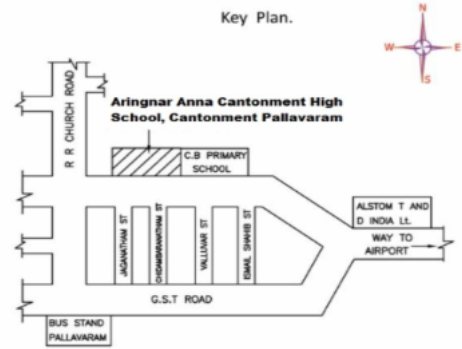

**3. வாக்குச் சாவடியின் விவரங்கள்**

<p><b>வாக்குச் சாவடியின் எண் மற்றும் பெயர் :</b></p> <p>240 - அறிஞர் அண்ணா கண்டோன்மெண்ட் உயர்நிலைப்பள்ளி , கண்டோன்மெண்ட் பல்லாவரம், கண்டோன்மெண்ட் பல்லாவரம்-600043</p> <p><b>வாக்குச் சாவடியின் முகவரி :</b></p> <p>அறிஞர் அண்ணா கண்டோன்மெண்ட் உயர்நிலைப்பள்ளி , கண்டோன்மெண்ட் பல்லாவரம், கண்டோன்மெண்ட் பல்லாவரம்-600043</p>	<p><b>வாக்குச் சாவடியின் வகைப்பாடு (ஆண்/பெண்/பொது)</b></p> <p><b>துணை வாக்குச் சாவடிகளின் எண்ணிக்கை :</b></p>	<p><b>பொது</b></p> <p style="font-size: 24px;">0</p>
--	---	--

Google Map View

Polling Station Building Front View

Polling Station Front View

Cad View

Key MAP View

சட்டமன்றத் தொகுதியின் எண் மற்றும் பெயர் : 28-ஆலந்தூர்  
பிரிவு எண் மற்றும் பெயர் 1-கண்டோன்மெண்ட் பல்லாவரம், வார்டு 7 மின்குபிள்ளை தெரு