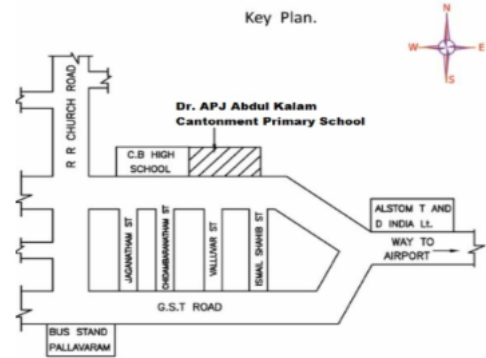

Google Map View

Polling Station Building Front View

Polling Station Front View

Cad View

Key MAP View

1 பெயர் : முகமது சதாம் தந்தை பெயர்: தாஜுதீன் வீட்டு எண் : 8/18 வயது : 27 பாலினம் : ஆண் Photo is available IJB2677219	2 பெயர் : ரமேஷ் தந்தை பெயர்: ஜெயராமன் வீட்டு எண் : 8-79 வயது : 51 பாலினம் : ஆண் Photo is available IJB3098985	3 பெயர் : காஞ்சனா கணவர் பெயர்: ரமேஷ் வீட்டு எண் : 8-79 வயது : 49 பாலினம் : பெண் Photo is available DBL4756953
4 பெயர் : ர மிருதுளா ரமேஷ் தந்தை பெயர்: ரமேஷ் ஜே வீட்டு எண் : 8/79 வயது : 21 பாலினம் : பெண் Photo is available IJB3701497	5 பெயர் : யாமினி சு தாயின் பெயர்: ரேகா வீட்டு எண் : 8/79 வயது : 19 பாலினம் : பெண் Photo is available IJB3952553	6 பெயர் : சுரேஷ்குமார் தந்தை பெயர்: மதுரை வீட்டு எண் : 8-79-2 வயது : 49 பாலினம் : ஆண் Photo is available DBL4751756
7 பெயர் : ரேகா கணவர் பெயர்: சுரேஷ்குமார் வீட்டு எண் : 8-79-2 வயது : 48 பாலினம் : பெண் Photo is available DBL4751178	8 பெயர் : பவித்ரா தந்தை பெயர்: சுரேஷ்குமார் வீட்டு எண் : 8/79 வயது : 23 பாலினம் : பெண் Photo is available IJB3427325	9 பெயர் : சுந்தரி கணவர் பெயர்: குமார் வீட்டு எண் : 8-80B வயது : 39 பாலினம் : பெண் Photo is available IJB2142024
10 பெயர் : கபிலன் தந்தை பெயர்: குமரேசன் வீட்டு எண் : 8-80E வயது : 55 பாலினம் : ஆண் Photo is available DBL4752580	11 பெயர் : சுமிதா கணவர் பெயர்: கபிலன் வீட்டு எண் : 8-80E வயது : 46 பாலினம் : பெண் Photo is available DBL4753117	12 பெயர் : டோம்னிக் ராயன் தந்தை பெயர்: ஜோசப் ராயன் வீட்டு எண் : 8-82 வயது : 49 பாலினம் : ஆண் Photo is available IJB0476671
13 பெயர் : சத்தியவதி கணவர் பெயர்: லட்சுமணன் வீட்டு எண் : 8-82A வயது : 76 பாலினம் : பெண் Photo is available IJB3098993	14 பெயர் : பிந்து கணவர் பெயர்: தேவதாரன் வீட்டு எண் : 8-84B வயது : 53 பாலினம் : பெண் Photo is available IJB0476689	15 பெயர் : நந்தகோபால் தந்தை பெயர்: ராகவன் வீட்டு எண் : 80B வயது : 71 பாலினம் : ஆண் Photo is available IJB3099009
16 பெயர் : சந்தானகிருஷ்ணன் தந்தை பெயர்: நந்தகோபால் வீட்டு எண் : 80B வயது : 45 பாலினம் : ஆண் Photo is available DBL4742839	17 பெயர் : கணேஷ் தந்தை பெயர்: அருப்பநாயகம் வீட்டு எண் : 80B-1 வயது : 59 பாலினம் : ஆண் Photo is available IJB3099025	18 பெயர் : லெட்சுமி கணவர் பெயர்: கணேஷ் வீட்டு எண் : 80B-1 வயது : 58 பாலினம் : பெண் Photo is available DBL4753760