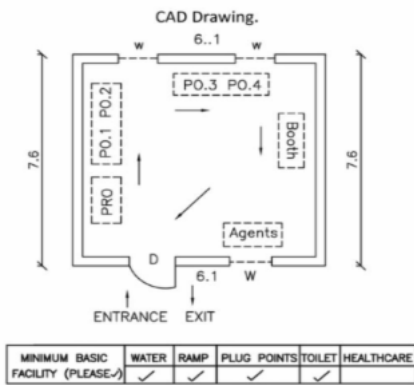

Google Map View

Polling Station Building Front View

Polling Station Front View

Cad View

Key MAP View

1 பெயர் : முகமது சதாம் தந்தை பெயர்: தாஜுதீன் வீட்டு எண் : 8/18 வயது : 27 பாலினம் : ஆண் Photo is available IJB2677219	2 பெயர் : ரமேஷ் தந்தை பெயர்: ஜெயராமன் வீட்டு எண் : 8-79 வயது : 51 பாலினம் : ஆண் Photo is available IJB3098985	3 பெயர் : காஞ்சனா கணவர் பெயர்: ரமேஷ் வீட்டு எண் : 8-79 வயது : 49 பாலினம் : பெண் Photo is available DBL4756953
4 பெயர் : ர மிருதுளா ரமேஷ் தந்தை பெயர்: ரமேஷ் ஜே வீட்டு எண் : 8/79 வயது : 21 பாலினம் : பெண் Photo is available IJB3701497	5 பெயர் : யாமினி சு தாயின் பெயர்: ரேகா வீட்டு எண் : 8/79 வயது : 19 பாலினம் : பெண் Photo is available IJB3952553	6 பெயர் : சுரேஷ்குமார் தந்தை பெயர்: மதுரை வீட்டு எண் : 8-79-2 வயது : 49 பாலினம் : ஆண் Photo is available DBL4751756
7 பெயர் : ரேகா கணவர் பெயர்: சுரேஷ்குமார் வீட்டு எண் : 8-79-2 வயது : 48 பாலினம் : பெண் Photo is available DBL4751178	8 பெயர் : பவித்ரா தந்தை பெயர்: சுரேஷ்குமார் வீட்டு எண் : 8/79 வயது : 23 பாலினம் : பெண் Photo is available IJB3427325	9 பெயர் : சுந்தரி கணவர் பெயர்: குமார் வீட்டு எண் : 8-80B வயது : 39 பாலினம் : பெண் Photo is available IJB2142024
10 பெயர் : கபிலன் தந்தை பெயர்: குமரேசன் வீட்டு எண் : 8-80E வயது : 55 பாலினம் : ஆண் Photo is available DBL4752580	11 பெயர் : சுமிதா கணவர் பெயர்: கபிலன் வீட்டு எண் : 8-80E வயது : 46 பாலினம் : பெண் Photo is available DBL4753117	12 பெயர் : டோம்னிக் ராயன் தந்தை பெயர்: ஜோசப் ராயன் வீட்டு எண் : 8-82 வயது : 49 பாலினம் : ஆண் Photo is available IJB0476671
13 பெயர் : சத்தியவதி கணவர் பெயர்: லட்சுமணன் வீட்டு எண் : 8-82A வயது : 76 பாலினம் : பெண் Photo is available IJB3098993	14 பெயர் : பிந்து கணவர் பெயர்: தேவதாரன் வீட்டு எண் : 8-84B வயது : 53 பாலினம் : பெண் Photo is available IJB0476689	15 பெயர் : நந்தகோபால் தந்தை பெயர்: ராகவன் வீட்டு எண் : 80B வயது : 71 பாலினம் : ஆண் Photo is available IJB3099009
16 பெயர் : சந்தானகிருஷ்ணன் தந்தை பெயர்: நந்தகோபால் வீட்டு எண் : 80B வயது : 45 பாலினம் : ஆண் Photo is available DBL4742839	17 பெயர் : கணேஷ் தந்தை பெயர்: அருப்பநாயகம் வீட்டு எண் : 80B-1 வயது : 59 பாலினம் : ஆண் Photo is available IJB3099025	18 பெயர் : லெட்சுமி கணவர் பெயர்: கணேஷ் வீட்டு எண் : 80B-1 வயது : 58 பாலினம் : பெண் Photo is available DBL4753760