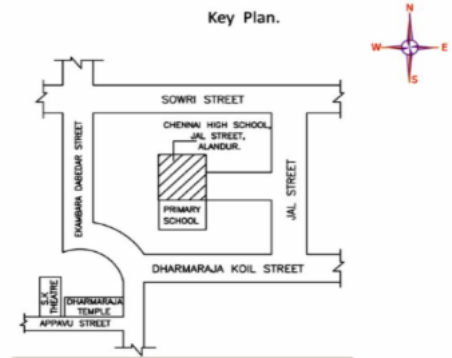

Key MAP View