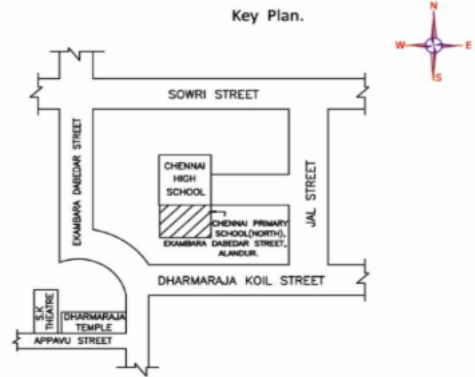

Google Map View

Polling Station Building Front View

Polling Station Front View

Cad View

Key MAP View

சட்டமன்றத் தொகுதியின் எண் மற்றும் பெயர் : 28-ஆலந்தூர்
பிரிவு எண் மற்றும் பெயர் 1-ஆலந்தூர், வார்டு 160 லீலா அபார்ட்மென்ட்ஸ்