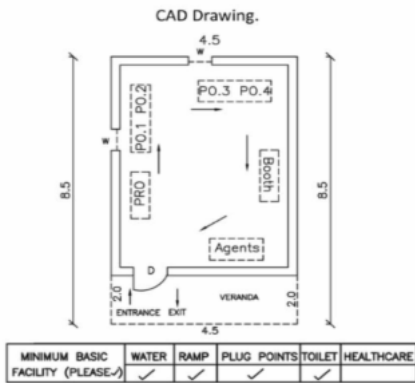

Google Map View

Polling Station Building Front View

Polling Station Front View

Cad View

Key MAP View

சட்டமன்றத் தொகுதியின் எண் மற்றும் பெயர் : 28-ஆலந்தூர்
பிரிவு எண் மற்றும் பெயர் 1-ஆலந்தூர், வார்டு 160 லீலா அபார்ட்மென்ட்ஸ்