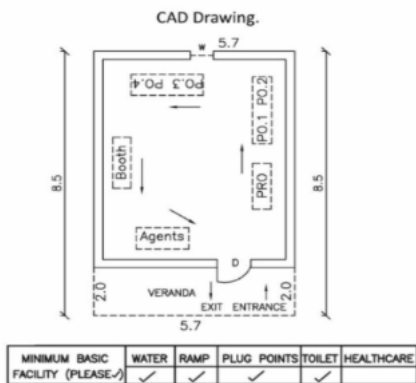

Google Map View

Polling Station Building Front View

Polling Station Front View

Cad View

Key MAP View

சட்டமன்றத் தொகுதியின் எண் மற்றும் பெயர் : 28-ஆலந்தூர்
பிரிவு எண் மற்றும் பெயர் 1-ஆலந்தூர், வார்டு 160 சன்னியாசி சுபேதாரர் தெரு