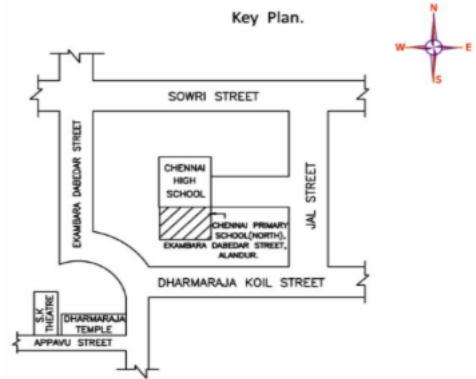

Google Map View

Polling Station Building Front View

Polling Station Front View

Cad View

Key MAP View

சட்டமன்றத் தொகுதியின் எண் மற்றும் பெயர் : 28-ஆலந்தூர்
பிரிவு எண் மற்றும் பெயர் 1-ஆலந்தூர், வார்டு 160 சன்னியாசி சுபேதாரர் தெரு