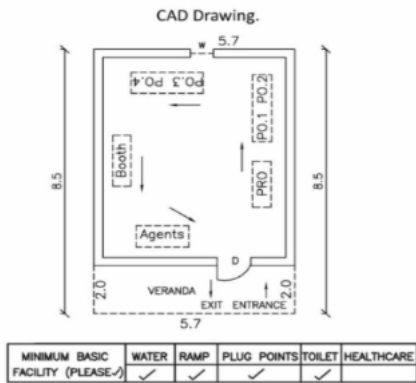

Google Map View

Polling Station Building Front View

Polling Station Front View

Cad View

Key MAP View

1 பெயர் : அப்துல்கலாம் தந்தை பெயர்: அப்துல்கரீம் வீட்டு எண் : 1 வயது : 91 பாலினம் : ஆண்	DBL4968954 Photo is available	2 பெயர் : தரணி தந்தை பெயர்: துரைபாபு வீட்டு எண் : 1 வயது : 77 பாலினம் : ஆண்	DBL4962940 Photo is available	3 பெயர் : துரைஷாஅவர் கணவர் பெயர்: அப்துல்கலாம் வீட்டு எண் : 1 வயது : 76 பாலினம் : பெண்	IJB3084225 Photo is available
4 பெயர் : சாயிதாகாமில் கணவர் பெயர்: முகமதுகாமில் வீட்டு எண் : 1 வயது : 57 பாலினம் : பெண்	DBL1963644 Photo is available	5 பெயர் : ஷகினாரேஷ்மா தந்தை பெயர்: அப்துல்கலாம் வீட்டு எண் : 1 வயது : 43 பாலினம் : பெண்	IJB3084241 Photo is available	6 பெயர் : முகமதுஅர்சத் தந்தை பெயர்: முகமது காமீல் வீட்டு எண் : 1 வயது : 31 பாலினம் : ஆண்	IJB1486943 Photo is available
7 பெயர் : ஆயிஷா மகமூதா தந்தை பெயர்: முஹமத் கமீல் வீட்டு எண் : 1/1 வயது : 27 பாலினம் : பெண்	IJB2612000 Photo is available	8 பெயர் : எலிசபெத் ஆபிரகாம் கணவர் பெயர்: ஆபிரகாம் வீட்டு எண் : 2 வயது : 82 பாலினம் : பெண்	IJB2142784 Photo is available	9 பெயர் : ரூபன் தமிழ்செல்வன் அ தந்தை பெயர்: அந்தோணி வீட்டு எண் : 2-1 வயது : 42 பாலினம் : ஆண்	DBL4958385 Photo is available
10 பெயர் : எழிலரசிஅனிதா தந்தை பெயர்: அந்தோணி வீட்டு எண் : 2-1 வயது : 39 பாலினம் : பெண்	DBL4967931 Photo is available	11 பெயர் : ஞானநிர்மலா கணவர் பெயர்: வெங்கட்ரமணி வீட்டு எண் : 3 வயது : 69 பாலினம் : பெண்	IJB3084274 Photo is available	12 பெயர் : சாயிபிரியா தந்தை பெயர்: ரமணி வீட்டு எண் : 3 வயது : 33 பாலினம் : பெண்	IJB1315084 Photo is available
13 பெயர் : ரமணி தந்தை பெயர்: ராமசந்திரன் வீட்டு எண் : 3/2 வயது : 77 பாலினம் : ஆண்	IJB2643211 Photo is available	14 பெயர் : விஸ்வநாதன் தந்தை பெயர்: கருணாகரன் வீட்டு எண் : 3/20 வயது : 26 பாலினம் : ஆண்	IJB2643245 Photo is available	15 பெயர் : பெருமாள் தந்தை பெயர்: அண்ணாமலை வீட்டு எண் : 4 வயது : 48 பாலினம் : ஆண்	IJB2263374 Photo is available
16 பெயர் : ஜெயகந்தன் தந்தை பெயர்: எத்திராஜன் வீட்டு எண் : 4 வயது : 43 பாலினம் : ஆண்	IJB2263358 Photo is available	17 பெயர் : ஜெயந்தி கணவர் பெயர்: கிரிதரன் வீட்டு எண் : 4 வயது : 39 பாலினம் : பெண்	IJB1105261 Photo is available	18 பெயர் : சரண்யா கணவர் பெயர்: பெருமாள் வீட்டு எண் : 4 வயது : 35 பாலினம் : பெண்	IJB1487008 Photo is available
19 பெயர் : கார்த்திகேயன் தந்தை பெயர்: சீனிவாசன் வீட்டு எண் : 4 வயது : 34 பாலினம் : ஆண்	IJB0741363 Photo is available	20 பெயர் : மல்லிகா தந்தை பெயர்: சீனிவாசன் வீட்டு எண் : 4 வயது : 30 பாலினம் : பெண்	IJB1720812 Photo is available	21 பெயர் : ஆண்டாள் கணவர் பெயர்: ஜெகதீசன் வீட்டு எண் : 4-1 வயது : 66 பாலினம் : பெண்	IJB3084290 Photo is available
22 பெயர் : கிரிதரன் தந்தை பெயர்: ஜெகதீசன் வீட்டு எண் : 4-1 வயது : 41 பாலினம் : ஆண்	DBL4960878 Photo is available	23 பெயர் : காவேரி கணவர் பெயர்: சீனிவாசன் வீட்டு எண் : 4-2 வயது : 53 பாலினம் : பெண்	DBL4959482 Photo is available	24 பெயர் : சங்கர் தந்தை பெயர்: கந்தசாமி வீட்டு எண் : 4-5 வயது : 51 பாலினம் : ஆண்	DBL4964235 Photo is available
25 பெயர் : பொன்னி கணவர் பெயர்: சங்கர் வீட்டு எண் : 4-5 வயது : 49 பாலினம் : பெண்	DBL1960384 Photo is available	26 பெயர் : சரவணா தந்தை பெயர்: சங்கர் வீட்டு எண் : 4/48 வயது : 23 பாலினம் : ஆண்	IJB3497443 Photo is available	27 பெயர் : அனிதா தந்தை பெயர்: ஞானப்பிரகாசம் வீட்டு எண் : 5 வயது : 38 பாலினம் : பெண்	IJB0094490 Photo is available
28 பெயர் : பொன்மலர் கணவர் பெயர்: ஞானப்பிரகாசம் வீட்டு எண் : 5-1 வயது : 62 பாலினம் : பெண்	IJB3084324 Photo is available	29 பெயர் : நரேஷ்குமார் தந்தை பெயர்: ஞானப்பிரகாசம் வீட்டு எண் : 5-1 வயது : 42 பாலினம் : ஆண்	DBL9550955 Photo is available	30 பெயர் : மாணிக்கவேலு தந்தை பெயர்: பரசராமன் வீட்டு எண் : 6 வயது : 73 பாலினம் : ஆண்	DBL9944349 Photo is available