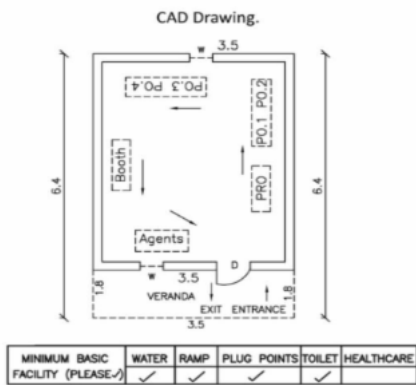

Google Map View

Polling Station Building Front View

Polling Station Front View

Cad View

Key MAP View

1 பெயர் : விஜயகுமாரி கணவர் பெயர்: விஜயகுமார் வீட்டு எண் : 1 வயது : 72 பாலினம் : பெண் Photo is available	IJB2404127	2 பெயர் : உஷா தந்தை பெயர்: எல்லப்பன் வீட்டு எண் : 1 வயது : 68 பாலினம் : பெண் Photo is available	IJB1312602	3 பெயர் : தேவி சரண் தந்தை பெயர்: கிஷோர் குமார் வீட்டு எண் : 1 வயது : 34 பாலினம் : ஆண் Photo is available	IJB0483891
4 பெயர் : பாஸ்கரன் தந்தை பெயர்: பாபு வீட்டு எண் : 1-1 வயது : 29 பாலினம் : ஆண் Photo is available	IJB2263697	5 பெயர் : பாபு தந்தை பெயர்: சங்கராச்சாரி வீட்டு எண் : 1-3 வயது : 56 பாலினம் : ஆண் Photo is available	DBL4956355	6 பெயர் : சுரேகா தந்தை பெயர்: விஜயகுமார் வீட்டு எண் : 1ஏ வயது : 35 பாலினம் : பெண் Photo is available	IJB3938743
7 பெயர் : புவனேஸ்வரி கணவர் பெயர்: செல்வம் வீட்டு எண் : 2 வயது : 63 பாலினம் : பெண் Photo is available	IJB3079290	8 பெயர் : செல்வம் தந்தை பெயர்: லோகநாதன் வீட்டு எண் : 2-1 வயது : 63 பாலினம் : ஆண் Photo is available	IJB3079324	9 பெயர் : ராதா கணவர் பெயர்: ரவி வீட்டு எண் : 2-3 வயது : 57 பாலினம் : பெண் Photo is available	IJB3079340
10 பெயர் : ஷியாம்குமார் தந்தை பெயர்: செல்வம் வீட்டு எண் : 2/114 வயது : 36 பாலினம் : ஆண் Photo is available	IJB0484329	11 பெயர் : யுபுலீ கணவர் பெயர்: ஷியாம் குமார் வீட்டு எண் : 2/114 வயது : 32 பாலினம் : பெண் Photo is available	IJB3696705	12 பெயர் : அண்ணாமலை தந்தை பெயர்: செல்லமுத்து வீட்டு எண் : 3 வயது : 77 பாலினம் : ஆண் Photo is available	IJB0483719
13 பெயர் : பாஸ்கரன் தந்தை பெயர்: கோவிந்தராஜன் வீட்டு எண் : 3 வயது : 72 பாலினம் : ஆண் Photo is available	DBL9947052	14 பெயர் : மோகன்ராணி கணவர் பெயர்: பாஸ்கரன் வீட்டு எண் : 3 வயது : 67 பாலினம் : பெண் Photo is available	DBL9947060	15 பெயர் : ரேணுகா தேவி கணவர் பெயர்: தேவராஜன் வீட்டு எண் : 3 வயது : 56 பாலினம் : பெண் Photo is available	IJB0483792
16 பெயர் : சரவணன் தந்தை பெயர்: அண்ணாமலை வீட்டு எண் : 3 வயது : 47 பாலினம் : ஆண் Photo is available	IJB0483735	17 பெயர் : சீனிவாசன் தந்தை பெயர்: அண்ணாமலை வீட்டு எண் : 3 வயது : 42 பாலினம் : ஆண் Photo is available	IJB0483750	18 பெயர் : மகாலட்சுமி கணவர் பெயர்: சரவணன் வீட்டு எண் : 3 வயது : 41 பாலினம் : பெண் Photo is available	IJB0483743
19 பெயர் : ஹரிஸ்பாலாஜி தந்தை பெயர்: பாஸ்கரன் வீட்டு எண் : 3 வயது : 37 பாலினம் : ஆண் Photo is available	IJB1721646	20 பெயர் : மாலதி கணவர் பெயர்: மோகன் வீட்டு எண் : 3-2 வயது : 50 பாலினம் : பெண் Photo is available	DBL4969432	21 பெயர் : விதுஷினி கணவர் பெயர்: ஹரிஷ் பாலாஜி வீட்டு எண் : 3/2 வயது : 36 பாலினம் : பெண் Photo is available	IJB2699353
22 பெயர் : ராதா தந்தை பெயர்: குப்பன் வீட்டு எண் : 3/2 வயது : 32 பாலினம் : பெண் Photo is available	IJB2612182	23 பெயர் : பூப்பாண்டி தந்தை பெயர்: கிருஷ்ணன் வீட்டு எண் : 3/7 வயது : 57 பாலினம் : ஆண் Photo is available	IJB1104033	24 பெயர் : ஆரோக்கியராஜ் தந்தை பெயர்: தேவதாசன் வீட்டு எண் : 3-7 வயது : 45 பாலினம் : ஆண் Photo is available	IJB2938819
25 பெயர் : ஹேமலதா கணவர் பெயர்: சாரங்கபாணி வீட்டு எண் : 3-7 வயது : 42 பாலினம் : பெண் Photo is available	IJB3413028	26 பெயர் : நாராயணமூர்த்தி தாயின் பெயர்: தேவராஜன் வீட்டு எண் : 3-7 வயது : 32 பாலினம் : ஆண் Photo is available	IJB1315910	27 பெயர் : ரஞ்சிதா தந்தை பெயர்: பூபாண்டி வீட்டு எண் : 3/7 வயது : 30 பாலினம் : பெண் Photo is available	IJB2645331
28 பெயர் : வேல்முருகன் தந்தை பெயர்: பூபாண்டி வீட்டு எண் : 3/7 வயது : 26 பாலினம் : ஆண் Photo is available	IJB2645281	29 பெயர் : மணிதா தந்தை பெயர்: சேரன்இளங்கீர்த்தி வீட்டு எண் : 3A வயது : 31 பாலினம் : பெண் Photo is available	IJB1887744	30 பெயர் : சீனிவாசன் தந்தை பெயர்: நரசிம்மன் வீட்டு எண் : 4 வயது : 59 பாலினம் : ஆண் Photo is available	IJB1315894