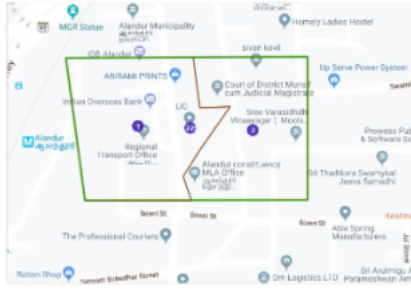

Nazri Naksha