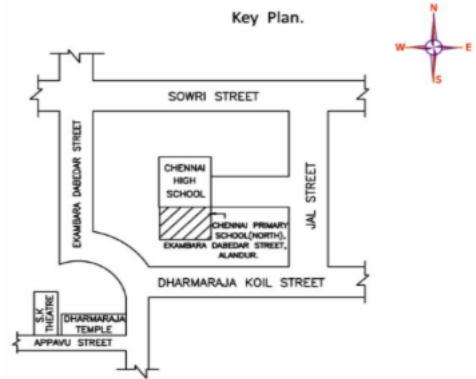

Cad View

Key MAP View