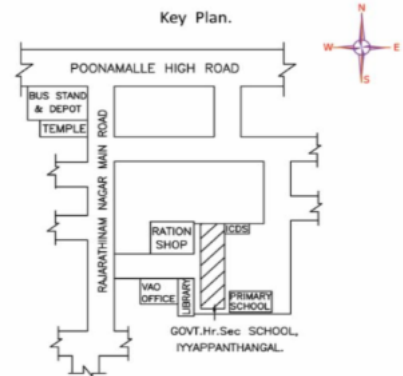

Polling Station Front View

Cad View

Key MAP View

CAD Drawing.

MINIMUM BASIC FACILITY (PLEASE-)	WATER	RAMP	PLUG POINTS	TOILET	HEALTHCARE
	✓	✓	✓	✓	✓

Key Plan.

1 பெயர் : அருணாச்சலம் தந்தை பெயர்: சாம்பசிவன் வீட்டு எண் : 1 வயது : 63 பாலினம் : ஆண்	IJB0899674 Photo is available	2 பெயர் : ரேவதி கணவர் பெயர்: அருணாச்சலம் வீட்டு எண் : 1 வயது : 56 பாலினம் : பெண்	IJB0900472 Photo is available	3 பெயர் : சுஜாதா கணவர் பெயர்: பூவராகவன் வீட்டு எண் : 1 வயது : 50 பாலினம் : பெண்	IJB1196450 Photo is available
4 பெயர் : தீபா கணவர் பெயர்: ராஜா வீட்டு எண் : 1 வயது : 45 பாலினம் : பெண்	IJB1197037 Photo is available	5 பெயர் : நித்யா கணவர் பெயர்: சுகன் வீட்டு எண் : 1 வயது : 37 பாலினம் : பெண்	IJB1194752 Photo is available	S 6 பெயர் : சனில் குமார் தந்தை பெயர்: செல்வகுமார் வீட்டு எண் : 1/77 வயது : 20 பாலினம் : ஆண்	IJB3978855 Photo is available
7 பெயர் : செல்வம் தந்தை பெயர்: ராமசந்திரன் வீட்டு எண் : 2-53 வயது : 65 பாலினம் : ஆண்	IJB1582451 Photo is available	8 பெயர் : பிரசாத்சந்திரன் தந்தை பெயர்: செல்வம் வீட்டு எண் : 2-53 வயது : 37 பாலினம் : ஆண்	IJB1582477 Photo is available	9 பெயர் : பானுமதி தந்தை பெயர்: செல்வம் வீட்டு எண் : 2-53A வயது : 57 பாலினம் : பெண்	IJB1582469 Photo is available
10 பெயர் : சுபாஷ் மு தந்தை பெயர்: முருகன் மு வீட்டு எண் : 2/232 வயது : 22 பாலினம் : ஆண்	IJB3648425 Photo is available	S 11 பெயர் : கிரிஷா விஜயகுமார் தந்தை பெயர்: விஜயகுமார் வீட்டு எண் : 3/156 ஜி2 ஆர்ஆர் பிலாட் வயது : 20 பாலினம் : பெண்	IJB3836004 Photo is available	12 பெயர் : சுகன் தந்தை பெயர்: ராஜேந்திரன் வீட்டு எண் : 4 வயது : 48 பாலினம் : ஆண்	IJB0387290 Photo is available
13 பெயர் : சுதா கணவர் பெயர்: ஜெயராம் வீட்டு எண் : 4 வயது : 41 பாலினம் : பெண்	IJB0009357 Photo is available	14 பெயர் : கோபிநாத் தந்தை பெயர்: கணேசன் வீட்டு எண் : 4-5 வயது : 35 பாலினம் : ஆண்	IJB0897678 Photo is available	15 பெயர் : ஸ்ரீலக்ஷா தந்தை பெயர்: மோகன் வீட்டு எண் : 4-128 வயது : 25 பாலினம் : பெண்	IJB2935559 Photo is available
16 பெயர் : குமார் தந்தை பெயர்: தங்கவேல் வீட்டு எண் : 4-857 வயது : 44 பாலினம் : ஆண்	IJB0900464 Photo is available	17 பெயர் : சந்தனகுமாரி கணவர் பெயர்: செல்வம் வீட்டு எண் : 4-996 வயது : 46 பாலினம் : பெண்	IJB0905539 Photo is available	18 பெயர் : சத்யா கணவர் பெயர்: குமார் வீட்டு எண் : 4-1043 வயது : 39 பாலினம் : பெண்	IJB0894741 Photo is available
19 பெயர் : வீரமுத்து தந்தை பெயர்: துரை வீட்டு எண் : 4-1058 வயது : 50 பாலினம் : ஆண்	IJB0899971 Photo is available	20 பெயர் : சந்திரசேகரன் தந்தை பெயர்: வரதன் வீட்டு எண் : 4-1061 வயது : 60 பாலினம் : ஆண்	IJB0894030 Photo is available	21 பெயர் : அமுதா கணவர் பெயர்: சந்திரசேகரன் வீட்டு எண் : 4-1061 வயது : 58 பாலினம் : பெண்	IJB0901587 Photo is available
22 பெயர் : இளவரசி கணவர் பெயர்: கருணாகரன் வீட்டு எண் : 4-1061 வயது : 49 பாலினம் : பெண்	IJB0902452 Photo is available	23 பெயர் : உமாதேவி கணவர் பெயர்: கணேசன் வீட்டு எண் : 4-1062 வயது : 71 பாலினம் : பெண்	CVP3639861 Photo is available	24 பெயர் : யாகப்பராஜ் தந்தை பெயர்: சேவியர்ராஜ் வீட்டு எண் : 4-1062 வயது : 42 பாலினம் : ஆண்	IJB1422914 Photo is available
25 பெயர் : ஆரோக்கியபிரியா கணவர் பெயர்: யாகப்பராஜ் வீட்டு எண் : 4-1062 வயது : 38 பாலினம் : பெண்	IJB1422773 Photo is available	26 பெயர் : குமாரி கணவர் பெயர்: சுப்பிரமணி வீட்டு எண் : 4-1064 வயது : 46 பாலினம் : பெண்	IJB1582899 Photo is available	27 பெயர் : மாலதி தந்தை பெயர்: சுப்ரமணி வீட்டு எண் : 4-1064 வயது : 31 பாலினம் : பெண்	IJB1582915 Photo is available
28 பெயர் : பத்மா கணவர் பெயர்: மனோகர் வீட்டு எண் : 4-1071 வயது : 58 பாலினம் : பெண்	IJB1195536 Photo is available	29 பெயர் : ரோஸ்லின் ஆ கணவர் பெயர்: ஆரோக்கியசாமி த வீட்டு எண் : 4/1081 வயது : 42 பாலினம் : பெண்	IJB3793577 Photo is available	30 பெயர் : டார்த்தி ஆ தந்தை பெயர்: ஆரோக்கியசாமி எ வீட்டு எண் : 4/1081 வயது : 22 பாலினம் : பெண்	IJB3791472 Photo is available