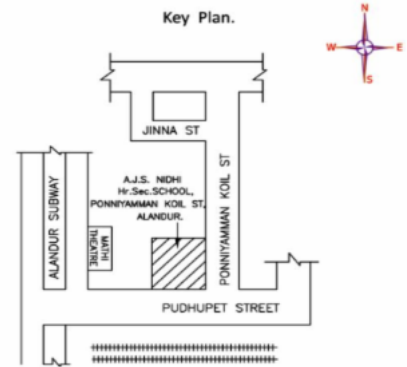

3. வாக்குச் சாவடியின் விவரங்கள்

<p>வாக்குச் சாவடியின் எண் மற்றும் பெயர் :</p> <p>261 - ஏ ஜே எஸ் நிதி மேல்நிலைப்பள்ளி ஆலந்தூர், பொன்னியம்மன் கோயில் தெரு ஆலந்தூர் - 600016</p> <p>வாக்குச் சாவடியின் முகவரி :</p> <p>ஏ ஜே எஸ் நிதி மேல்நிலைப்பள்ளி ஆலந்தூர், பொன்னியம்மன் கோயில் தெரு ஆலந்தூர் - 600016</p>	<p>வாக்குச் சாவடியின் வகைப்பாடு (ஆண்/பெண்/பொது)</p>	<p>பொது</p>
	<p>துணை வாக்குச் சாவடிகளின் எண்ணிக்கை :</p>	<p>0</p>

Google Map View

Polling Station Building Front View

Polling Station Front View

Cad View

Key MAP View

சட்டமன்றத் தொகுதியின் எண் மற்றும் பெயர் : 28-ஆலந்தூர்
பிரிவு எண் மற்றும் பெயர் 1-ஆலந்தூர், வார்டு 161 பருத்திவாக்கம் தெரு