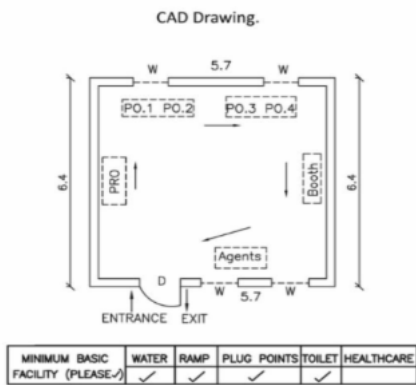

Google Map View

Polling Station Building Front View

Polling Station Front View

Cad View

Key MAP View

சட்டமன்றத் தொகுதியின் எண் மற்றும் பெயர் : 28-ஆலந்தூர்
பிரிவு எண் மற்றும் பெயர் 1-ஆலந்தூர், வார்டு 161 பருத்திவாக்கம் தெரு